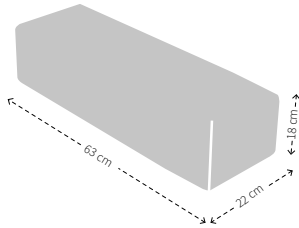

Lounge armsteun

MAATVOERING LOUNGE ARMSTEUN

BREEDTE X HOOGTE X DIEPTE

LOUNGE ARMSTEUN SPECIFICATIES

Basis:

Multiplex & koudschuim HR43 met toplaag