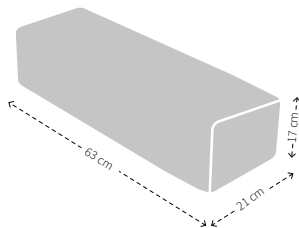

Vilaz armsteun

MAATVOERING VILAZ ARMSTEUN

De Vilaz armsteun is speciaal ontwikkeld voor de Vilaz.

De armsteun is eenvoudig te verplaatsen, waardoor u gemakkelijk een extra zitplek creëert.

MAATVOERING

BREEDTE X HOOGTE X DIEPTE

VILAZ ARMSTEUN SPECIFICATIES

Basis:

Multiplex & koudschuim HR43 met toplaag