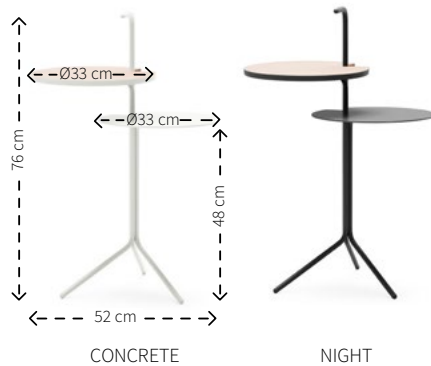

## MAATVOERING OO-TWO

MET INLAY:

Ash Natural

Ash Dim

## OO-TWO SPECIFICATIES

<b>Materiaal frame:</b>	Gestanst staal
<b>Materiaal inlays:</b>	Houten essenfineer toplaag van 5mm op een onderlaag van watervast MDF
<b>Afwerking frame:</b>	Poedercoating
<b>Afwerking inlays:</b>	Beits, grondlak en aflak. Er zijn twee kleuren beits: Natural en Dim