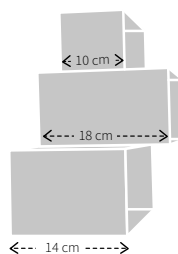

## MASON SPECIFICATIES

<b>Materiaal:</b>	Staal
<b>Afwerking:</b>	Poedercoating