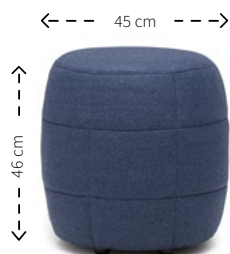

Barrell

MAATVOERING BARRELL

BARRELL 45