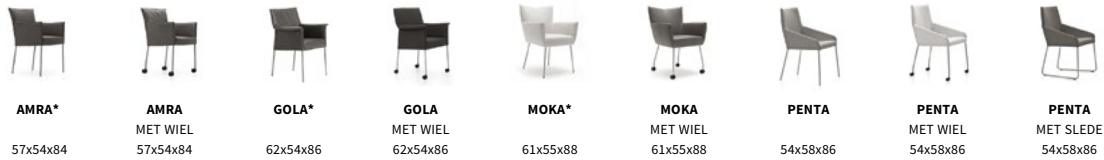

# Stoelen

## STOFSOORTEN ▼

	AMRA*	AMRA MET WIEL	GOLA*	GOLA MET WIEL	MOKA*	MOKA MET WIEL	PENTA	PENTA MET WIEL	PENTA MET SLEDE
Bulan	529	559	529	559	569	599	429	459	459
Noplin	549	579	549	579	589	619	439	469	469
Logan	579	609	579	609	629	669	469	499	499
Amaro Senna	589	619	589	619	639	679	479	509	509
Stanton	599	629	599	629	669	699	489	519	519
Alba	619	659	619	659	679	709	509	539	539
Milton	629	669	629	669	685	715	515	545	545
Capri	635	675	635	675	689	719	519	549	549
Murcia	639	679	639	679	695	725	525	555	555
Synergy	659	689	659	689	699	729	529	559	559
CrissCross									
Amdal	689	719	689	719	739	769	569	599	599
Ploegwool	719	749	719	749	769	809	599	629	629

Meerprijs frame in Onyx € 20 // Dark € 30 // Coal € 40

\*Meerprijs vilttoppen per stoel € 10

**Amra** zithoogte 46cm, zitdiepte 44cm, hoogte arm 66cm

**Gola** zithoogte 46,5cm, zitdiepte 44cm, hoogte arm 66,5cm

**Moka** zithoogte 46,5cm, zitdiepte 45cm, hoogte arm 66cm

**Penta** zithoogte 46cm, zitdiepte 44cm, hoogte arm achter 62cm, hoogte arm voor 51cm

Consumentenadviesprijzen in euro's inclusief BTW. Maten in centimeters: breedte x diepte x hoogte. Vermelde maten zijn indicatief en kunnen door de stofferingkeuze enigszins afwijken.