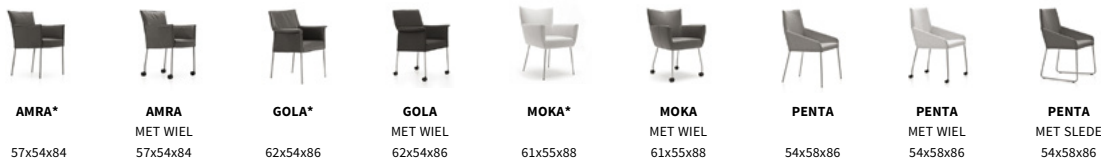

Stoelen

STOFSOORTEN ▼

	AMRA*	AMRA MET WIEL	GOLA*	GOLA MET WIEL	MOKA*	MOKA MET WIEL	PENTA	PENTA MET WIEL	PENTA MET SLEDE
Bulan	569	599	569	599	609	639	469	499	499
Logan	619	659	619	659	689	729	509	539	539
Amaro Senna	639	689	639	689	729	759	529	559	559
Stanton Alba	669	719	669	719	739	769	549	579	579
Milton	689	729	689	729	745	775	555	585	585
Capri	695	735	695	735	749	779	559	589	589
Murcia	699	739	699	739	755	785	565	595	595
Amdal	749	779	749	779	799	829	609	639	639
Bardal	769	799	769	799	819	849	629	669	669
Ploegwool	779	809	779	809	829	869	639	689	689

LEERSOORTEN ▼

Boca I	669	719	669	719	739	769	549	579	579
Boca II	759	789	759	789	809	839	609	639	639
Alamo	785	815	785	815	869	899	629	669	669
Cera	845	885	845	885	915	955	695	735	735
Loxton Cabo	869	899	869	899	929	969	719	749	749
Basque	929	969	929	969	999	1029	769	799	799
Bayu	1049	1079	1049	1079	1099	1129	889	929	929

Bovenstaande prijzen gelden voor meubels met poten in gepolijst Aluminium.

Meerprijs frame in Onyx € 20 // Dark € 30 // Coal € 40

*Meerprijs vilttoppen per stoel € 10

Amra zithoogte 46cm, zitdiepte 44cm, hoogte arm 66cm

Gola zithoogte 46,5cm, zitdiepte 44cm, hoogte arm 66,5cm

Moka zithoogte 46,5cm, zitdiepte 45cm, hoogte arm 66cm

Penta zithoogte 46cm, zitdiepte 44cm, hoogte arm achter 62cm, hoogte arm voor 51cm

Consumentenadviesprijzen in euro's inclusief BTW. Maten in centimeters: breedte x diepte x hoogte. Vermelde maten zijn indicatief en kunnen door de stofferingkeuze enigszins afwijken.