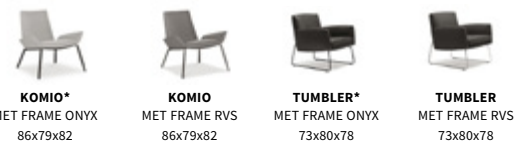

Bovenstaande prijzen gelden voor meubels met poten in gepolijst Aluminium.

Meerprijs frame/voet in Onyx € 30 // Dark € 40 // Coal € 50 //

\* Meerprijs vilt doppen Limec € 10

\*\* Meerprijs kantelmechanisme Nosto fauteuil € 249

Djenné zithoogte 47cm, zitdiepte 58cm // Limec zithoogte 45cm, zitdiepte 52,5cm

Nosto zithoogte 44cm, zitdiepte 51cm // Nosto hoofdkussen 42x14x6cm

Nylo zithoogte 45cm, zitdiepte 52cm // Toma zithoogte 45cm, zitdiepte 55cm

## STOFSOORTEN ▼

	MAUA MET FRAME DARK 84x84x108	MAUA HOOFDKUSSEN
Bulan	1629	119
Noplin	1679	129
Logan	1739	135
Amaro Senna	1759	139
Stanton	1809	145
Alba	1839	155
Milton	1859	159
Capri	1869	165
Murcia	1879	165
Synergy CrissCross	1889	165
Amdal	1995	175
Ploegwool	2059	199

## LEERSOORTEN ▼

Boca I	1969	205
Boca II	2069	215
Alamo	2169	235
Cera	2279	285
Loxton Cabo	2329	299
Basque	2389	329
Bayu	2609	389

Maua zithoogte 45cm, zitdiepte 50cm  
Maua hoofdkussen voorzijde 37x20cm,  
achterzijde 37x17cm