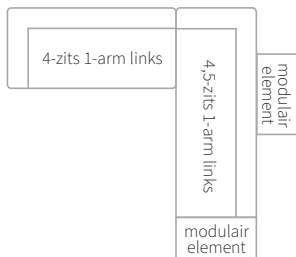

VOORZET- KUSSEN LAAG 65 65x5x33	VOORZET- KUSSEN LAAG 75 75x5x33	VOORZET- KUSSEN LAAG 85 85x5x33	VOORZET- KUSSEN LAAG 95 95x5x33	VOORZET- KUSSEN HOOG 65 65x5x49	VOORZET- KUSSEN HOOG 85 85x5x49	ARMSTEUN 65x5x49
Stofsoorten ▼							
Bulan	169	189	209	229	219	269	275
Vesper	195	215	235	255	255	305	329
Amaro							
Senna	209	239	249	265	269	329	359
Milton	229	249	265	275	299	345	409
Capri	239	255	275	285	309	355	409
Kaya	249	259	285	295	319	365	419
Balmora	269	279	299	315	339	389	465
Amdal	289	299	329	345	369	419	515
Bardal	299	309	335	355	379	435	539
Ploegwool	309	329	355	375	399	455	559
Leersoorten ▼							
Boca	335	355	375	395	435	495	599
Alamo	345	365	385	405	445	505	615
Cera	359	379	395	415	459	509	655
Loxton							
Cabo	369	389	405	425	469	519	669
Basque	379	399	415	435	489	545	699
Bayu	409	429	449	469	529	589	755

HARRIS VOORBEELDOPSTELLINGEN

Scan voor de actuele prijzen en specificaties.