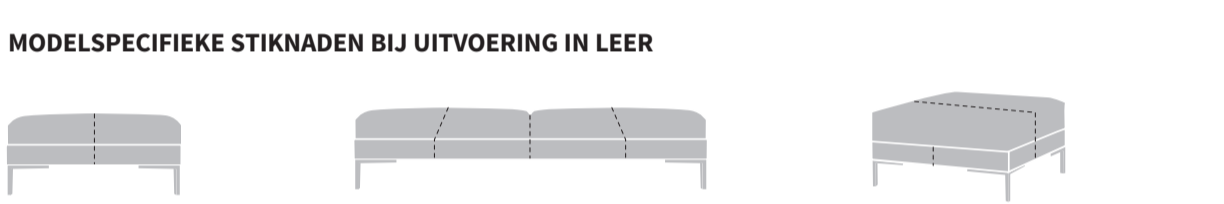

MODELSPECIFIEKE STIKNADEN BIJ UITVOERING IN LEER

AIKON LOUNGE MODULAIR ELEMENT