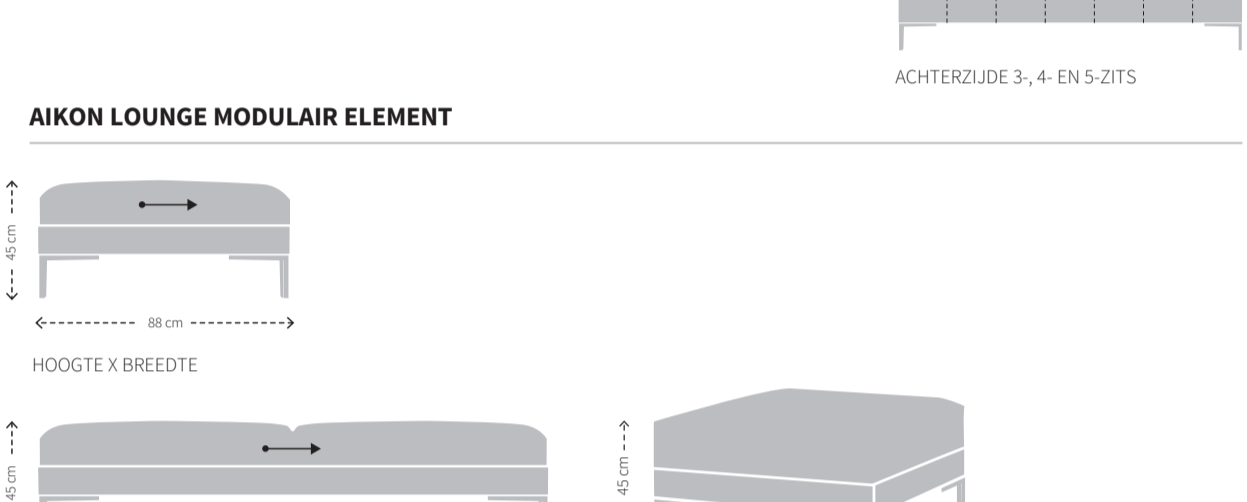

MODELSPECIFIEKE STIKNADEN BIJ UITVOERING IN STOF

MODELSPECIFIEKE STIKNADEN BIJ UITVOERING IN LEER

AIKON LOUNGE MODULAIR ELEMENT