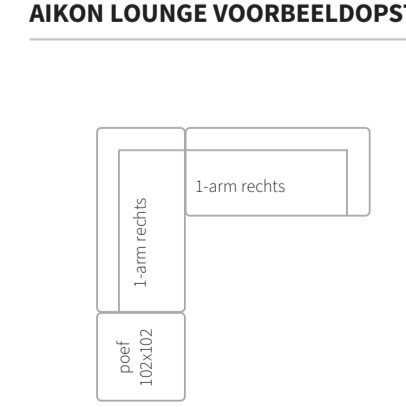

MAATVOERING LOUNGE KUSSENS

MAATVOERING LOUNGE ARMSTEUN