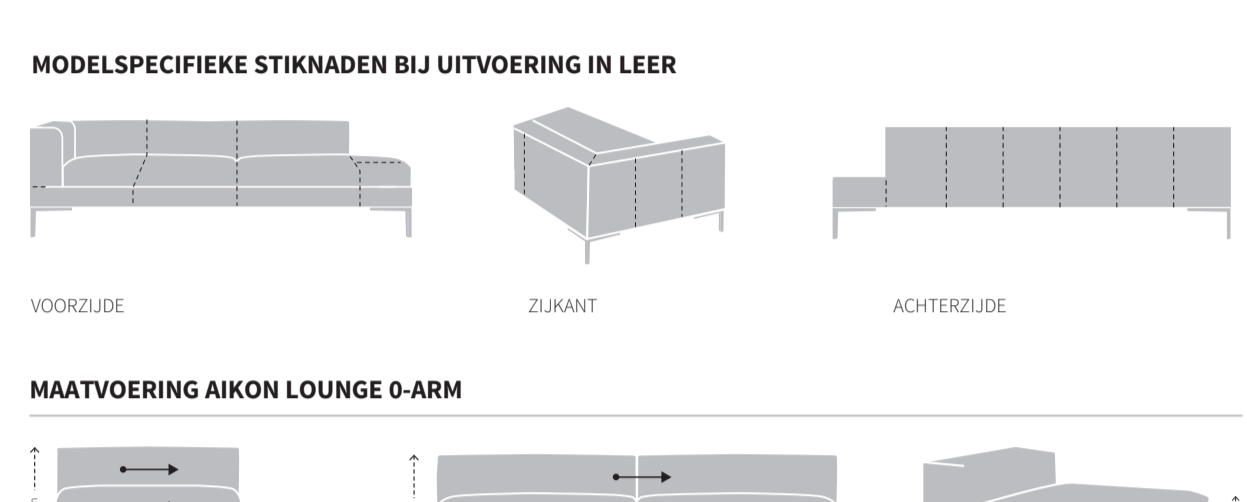

MODELSPECIFIEKE STIKNADEN BIJ UITVOERING IN STOF

MODELSPECIFIEKE STIKNADEN BIJ UITVOERING IN LEER

MAATVOERING AIKON LOUNGE 0-ARM