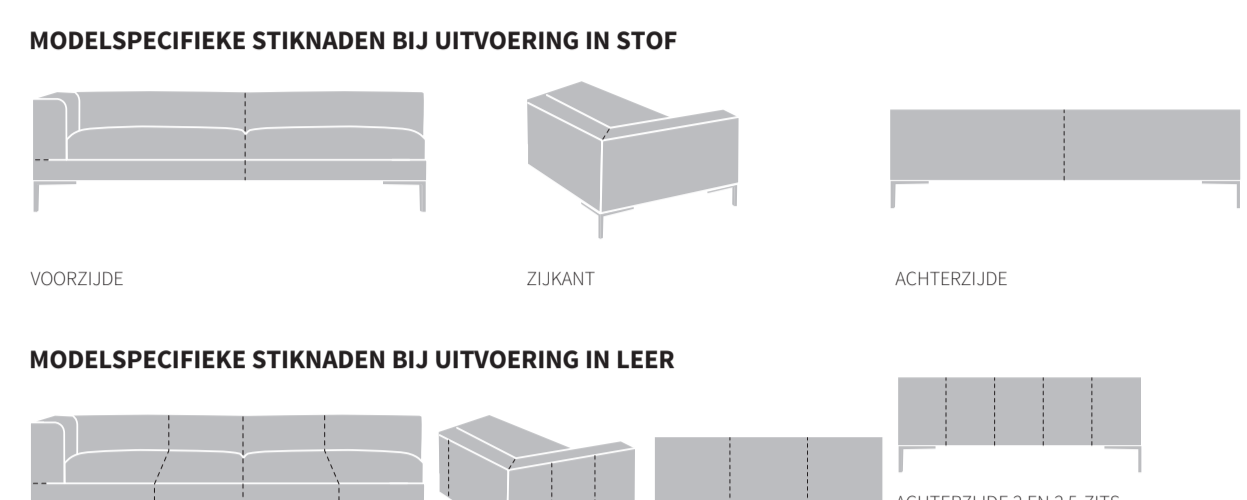

MAATVOERING AIKON LOUNGE 1-ARM

MODELSPECIFIEKE STIKNADEN BIJ UITVOERING IN STOF

MODELSPECIFIEKE STIKNADEN BIJ UITVOERING IN LEER

MAATVOERING AIKON LOUNGE ELEMENT POEF