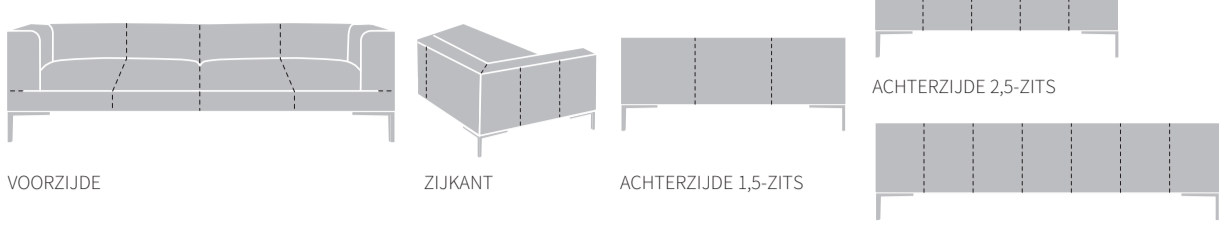

MODELSPECIFIEKE STIKNADEN BIJ UITVOERING IN STOF