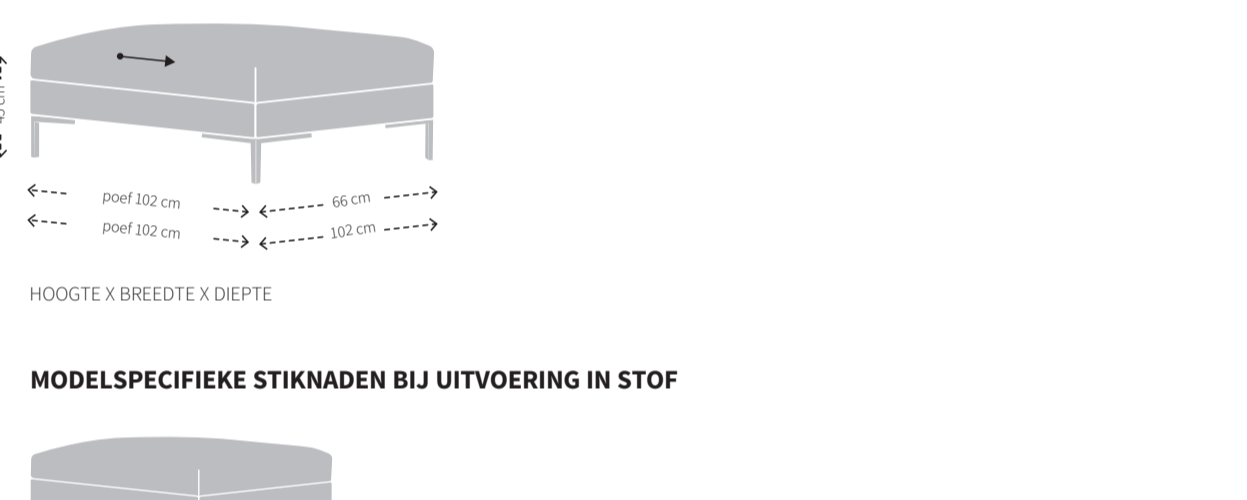

Aikon Lounge

MAATVOERING AIKON LOUNGE BANK

MODELSPECIFIEKE STIKNADEN BIJ UITVOERING IN STOF

MODELSPECIFIEKE STIKNADEN BIJ UITVOERING IN LEER

MAATVOERING AIKON LOUNGE 1-ARM

MODELSPECIFIEKE STIKNADEN BIJ UITVOERING IN STOF

MODELSPECIFIEKE STIKNADEN BIJ UITVOERING IN LEER

MAATVOERING AIKON LOUNGE ELEMENT POEF

MODELSPECIFIEKE STIKNADEN BIJ UITVOERING IN STOF

MODELSPECIFIEKE STIKNADEN BIJ UITVOERING IN LEER

MAATVOERING AIKON LOUNGE 0-ARM

MODELSPECIFIEKE STIKNADEN BIJ UITVOERING IN STOF

MODELSPECIFIEKE STIKNADEN BIJ UITVOERING IN LEER

AIKON LOUNGE MODULAIR ELEMENT

MODELSPECIFIEKE STIKNADEN BIJ UITVOERING IN LEER

MAATVOERING AIKON LOUNGE POEF

MODELSPECIFIEKE STIKNADEN BIJ UITVOERING IN STOF

MODELSPECIFIEKE STIKNADEN BIJ UITVOERING IN LEER

MAATVOERING RUGKUSSENS MET ROL

Om de juiste zitdiepte te creëren, zijn de Lounge rugkussens ontwikkeld. Alle rugkussens kunnen in alle breedtes van de Aikon Lounge toegepast worden.

- 1 x Lounge rugkussen breedte 90 cm voor de 1,5-zits uitvoering
- 2 x Lounge rugkussen breedte 65 cm voor de 2,5-zits uitvoering
- 2 x Lounge rugkussen breedte 75 cm voor de 3-zits uitvoering
- 2 x Lounge rugkussen breedte 90 cm voor de 4-zits uitvoering
- 2 x Lounge rugkussen breedte 100 cm voor de 5-zits uitvoering

MODELSPECIFIEKE STIKNADEN BIJ UITVOERING IN STOF

MODELSPECIFIEKE STIKNADEN BIJ UITVOERING IN LEER

MAATVOERING RUGKUSSENS ZONDER ROL

Een rugkussen zonder rol biedt minder zitcomfort dan een rugkussen met rol doordat het kussen minder tegendruk geeft.

MODELSPECIFIEKE STIKNADEN BIJ UITVOERING IN STOF

MODELSPECIFIEKE STIKNADEN BIJ UITVOERING IN LEER

MAATVOERING LOUNGE KUSSENS

MAATVOERING LOUNGE ARMSTEUN

FIXATIE-PATCH

AIKON LOUNGE SPECIFICATIES

AIKON LOUNGE VOORBELDOPSTELLINGEN