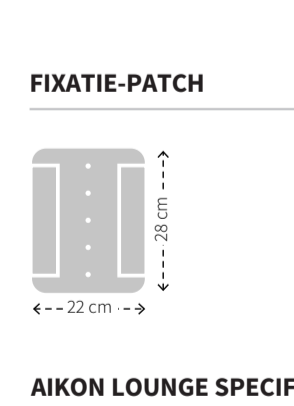

Aikon Lounge

MAATVOERING AIKON LOUNGE BANK

MODELSPECIFIEKE STIKNADEN BIJ UITVOERING IN STOF

MODELSPECIFIEKE STIKNADEN BIJ UITVOERING IN LEER

MAATVOERING AIKON LOUNGE 1-ARM

MODELSPECIFIEKE STIKNADEN BIJ UITVOERING IN STOF

MODELSPECIFIEKE STIKNADEN BIJ UITVOERING IN LEER

MAATVOERING AIKON LOUNGE ELEMENT POEF

MODELSPECIFIEKE STIKNADEN BIJ UITVOERING IN STOF

MODELSPECIFIEKE STIKNADEN BIJ UITVOERING IN LEER

MAATVOERING AIKON LOUNGE 0-ARM

MODELSPECIFIEKE STIKNADEN BIJ UITVOERING IN STOF

MODELSPECIFIEKE STIKNADEN BIJ UITVOERING IN LEER

AIKON LOUNGE MODULAIR ELEMENT

MODELSPECIFIEKE STIKNADEN BIJ UITVOERING IN LEER

MAATVOERING AIKON LOUNGE POEF

MODELSPECIFIEKE STIKNADEN BIJ UITVOERING IN STOF

MODELSPECIFIEKE STIKNADEN BIJ UITVOERING IN LEER

MAATVOERING RUGKUSSENS MET ROL

Om de juiste zitdiepte te creëren, zijn de Lounge rugkussens ontwikkeld. Alle rugkussens kunnen in alle breedtes van de Aikon Lounge toegepast worden.

- 1 x Lounge rugkussen breedte 90 cm voor de 1,5-zits uitvoering
- 2 x Lounge rugkussen breedte 65 cm voor de 2,5-zits uitvoering
- 2 x Lounge rugkussen breedte 75 cm voor de 3-zits uitvoering
- 2 x Lounge rugkussen breedte 90 cm voor de 4-zits uitvoering
- 2 x Lounge rugkussen breedte 100 cm voor de 5-zits uitvoering

MODELSPECIFIEKE STIKNADEN BIJ UITVOERING IN STOF

MODELSPECIFIEKE STIKNADEN BIJ UITVOERING IN LEER

MAATVOERING RUGKUSSENS ZONDER ROL

Een rugkussen zonder rol biedt minder zitcomfort dan een rugkussen met rol doordat het kussen minder tegendruk geeft.

MODELSPECIFIEKE STIKNADEN BIJ UITVOERING IN STOF

MODELSPECIFIEKE STIKNADEN BIJ UITVOERING IN LEER

MAATVOERING LOUNGE KUSSENS

MAATVOERING LOUNGE ARMSTEUN

FIXATIE-PATCH

AIKON LOUNGE SPECIFICATIES

AIKON LOUNGE VOORBELDOPSTELLINGEN