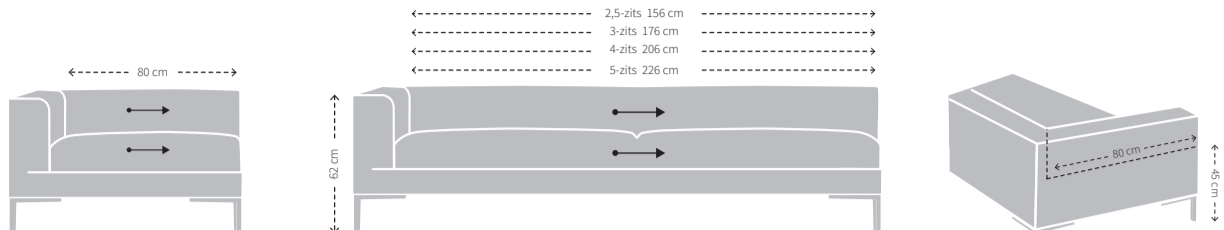

MODELSPECIFIEKE STIKNADEN BIJ UITVOERING IN LEER