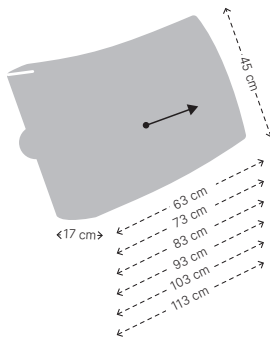

## MODELSPECIFIEKE STIKNADEN BIJ UITVOERING IN LEER

VOORZIJDE 103X66

VOORZIJDE 103X103

## MAATVOERING VILAZ RUGKUSSENS MET ROL

Mocht je twee kussens in dezelfde breedte willen combineren, dan adviseren we het volgende:

- 2 x Vilaz rugkussen breedte 63 cm voor de 2,5-zits uitvoering
- 2 x Vilaz rugkussen breedte 73 cm voor de 3-zits uitvoering
- 2 x Vilaz rugkussen breedte 93 cm voor de 4-zits uitvoering
- 2 x Vilaz rugkussen breedte 103 cm voor de 5-zits uitvoering

HOOGTE X BREEDTE X DIEPTE