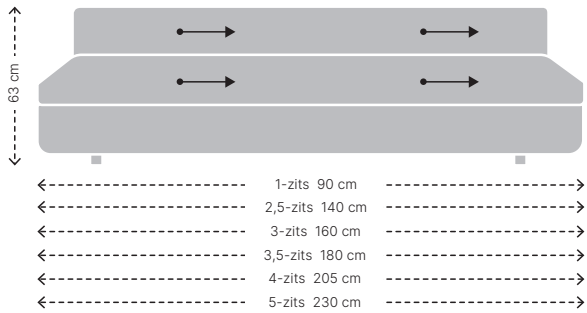

### MAATVOERING VILAZ ELEMENT POEF

HOOGTE X BREEDTE

DIEPTE, ZITDIEPTE EN ZITHOOGTE

### MODELSPECIFIEKE STIKNADEN

VOORZIJDE

ZIJKANT

ACHTERZIJDE

## MAATVOERING VILAZ 0-ARM

HOOGTE X BREEDTE

DIEPTE, ZITDIEPTE EN ZITHOOGTE