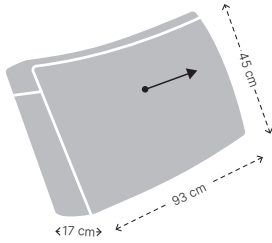

HOOGTE X BREEDTE X DIEPTE

## MAATVOERING VILAZ RUGKUSSENS ZONDER ROL

---

Een rugkussen zonder rol biedt minder zitcomfort dan een rugkussen met rol doordat het kussen minder tegendruk geeft.

HOOGTE X BREEDTE X DIEPTE

## MAATVOERING

BREEDTE X HOOGTE X DIEPTE