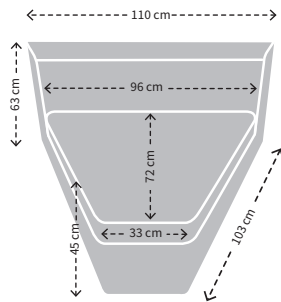

## MAATVOERING VILAZ 0-ARM

HOOGTE X BREEDTE

DIEPTE, ZITDIEPTE EN ZITHOOGTE

## MODEL SPECIFIEKE STIKNADEN

VOORZIJDDE

ZIJKANT

ACHTERZIJDDE

## VILAZ 45° VERBINDINGSELEMENT

DIEPTE, ZITDIEPTE EN ZITHOOGTE

ZIJAANZIJDDE