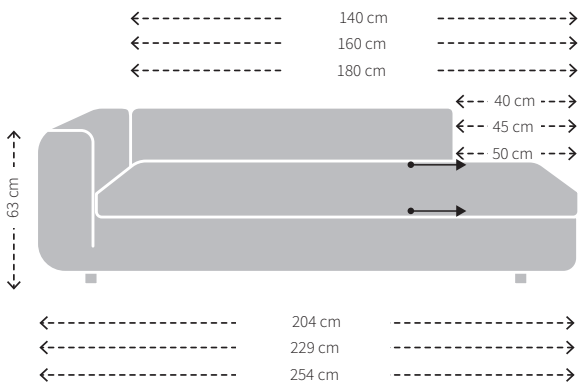

### MAATVOERING VILAZ ELEMENT POEF

HOOGTE X BREEDTE

DIEPTE, ZITDIEPTE EN ZITHOOGTE