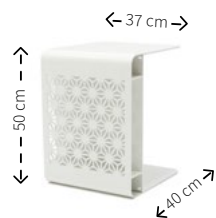

Koyo

MAATVOERING KOYO

CONCRETE