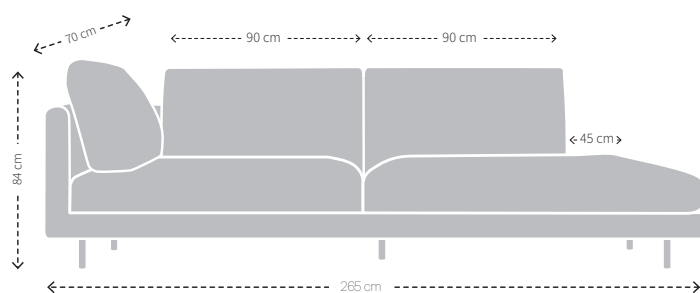

HOOGTE X BREEDTE

DIEPTE, ZITDIEPTE EN ZITHOOGTE

MODELSPECIEKE STIKNADEN

VOORZIJDE

ZIJKANT

ACHTERZIJDE

MAATVOERING ELLIOT CHAISE LONGUE

VOORZIJDJE

DIEPTE, ZITDIEPTE EN ZITHOOGTE

MODEL SPECIFIEKE STIKNADEN

VOORZIJDJE

ZIJKANT

ACHTERZIJDJE

MAATVOERING ELLIOT DORMEUSE

HOOGTE X BREEDTE

DIEPTE, ZITDIEPTE EN ZITHOOGTE

VOORZIJDE

ZIJKANT

ACHTERZIJDE

MAATVOERING ELLIOT POEF

HOOGTE X BREEDTE X DIEPTE

MODELSPECIFIEKE STIKNADEN

MAATVOERING RUGKUSSEN 75*

*Geschikt voor chaise longue