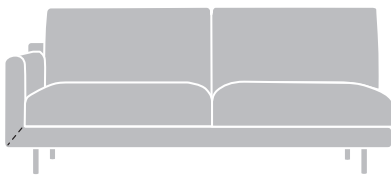

MODELSPECIEKE STIKNADEN

VOORZIJDE