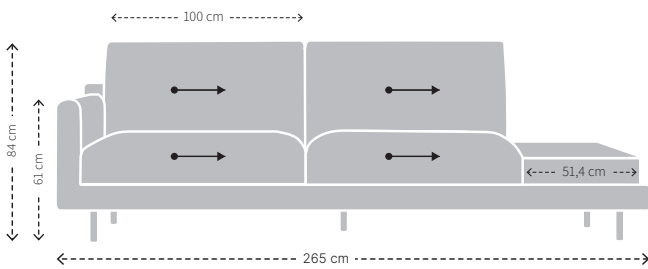

MAATVOERING ELLIOT BANK

HOOGTE X BREEDTE

DIEPTE, ZITDIEPTE EN ZITHOOGTE

MODELSPECIFIEKE STIKNADEN

MAATVOERING ELLIOT 1-ARM

HOOGTE X BREEDTE

DIEPTE, ZITDIEPTE EN ZITHOOGTE

MODELSPECIFIEKE STIKNADEN

MAATVOERING ELLIOT 1-ARM XL

HOOGTE X BREEDTE

DIEPTE, ZITDIEPTE EN ZITHOOGTE

MODELSPECIEKE STIKNADEN

VOORZIJDE

ZIJKANT

ACHTERZIJDE

MAATVOERING ELLIOT ELEMENT TAFEL 265

HOOGTE X BREEDTE

DIEPTE, ZITDIEPTE EN ZITHOOGTE

MODELSPECIEKE STIKNADEN

VOORZIJDE

ZIJKANT

ACHTERZIJDE

MAATVOERING ELLIOT CHAISE LONGUE

VOORZIJDJE