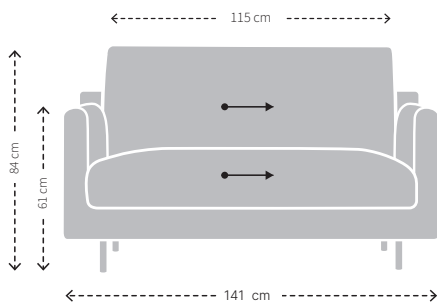

DIEPTE, ZITDIEPTE EN ZITHOOGTE

MODEL SPECIFIEKE STIKNADEN

VOORZIJDJE

ZIJKANT

ACHTERZIJDJE

MAATVOERING ELLIOT DORMEUSE

HOOGTE X BREEDTE

DIEPTE, ZITDIEPTE EN ZITHOOGTE

MODEL SPECIFIEKE STIKNADEN

VOORZIJDJE

ZIJKANT

ACHTERZIJDJE

MAATVOERING ELLIOT LOVESEAT

HOOGTE X BREEDTE

DIEPTE, ZITDIEPTE EN ZITHOOGTE

MODELSPECIFIEKE STIKNADEN

VOORZIJDE

ZIJKANT

ACHTERZIJDE

MAATVOERING ELLIOT POEF

HOOGTE X BREEDTE X DIEPTE

MODELSPECIFIEKE STIKNADEN

MAATVOERING RUGKUSSEN 75*

*Geschikt voor chaise longue

HOOGTE X BREEDTE X DIEPTE

MAATVOERING VOORZETKUSSENS

HOOGTE X BREEDTE X DIEPTE

MODELSPECIFIEKE STIKNADEN

VOORZIJD

ACHTERZIJD

ELLIOT HOOFDSTEUN

HOOGTE X BREEDTE X DIEPTE