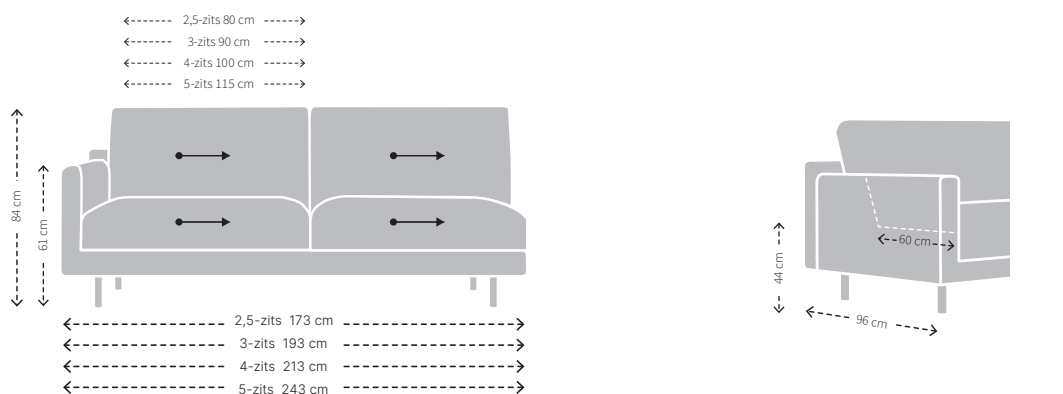

MAATVOERING ELLIOT BANK

HOOGTE X BREEDTE

DIEPTE, ZITDIEPTE EN ZITHOOGTE

MODELSPECIFIEKE STIKNADEN

MAATVOERING ELLIOT 1-ARM

HOOGTE X BREEDTE

DIEPTE, ZITDIEPTE EN ZITHOOGTE

MODELSPECIFIEKE STIKNADEN

MAATVOERING ELLIOT 1-ARM XL

HOOGTE X BREEDTE

DIEPTE, ZITDIEPTE EN ZITHOOGTE

MODELSPECIEKE STIKNADEN

VOORZIJDE

ZIJKANT

ACHTERZIJDE

MAATVOERING ELLIOT ELEMENT TAFEL 265