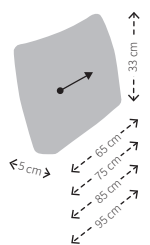

VOORZIJDE

ZIJKANT

ACHTERZIJDE

MAATVOERING ELLIOT POEF

HOOGTE X BREEDTE X DIEPTE

MODELSPECIFIEKE STIKNADEN

MAATVOERING RUGKUSSEN 75*

*Geschikt voor chaise longue

HOOGTE X BREEDTE X DIEPTE

MAATVOERING VOORZETKUSSENS

HOOGTE X BREEDTE X DIEPTE

MODELSPECIFIEKE STIKNADEN

VOORZIJD

ACHTERZIJD

ELLIOT HOOFDSTEUN

HOOGTE X BREEDTE X DIEPTE