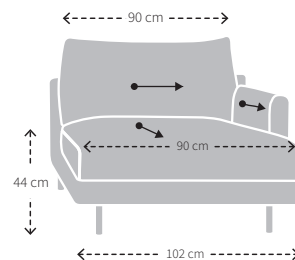

HOOGTE X BREEDTE

DIEPTE, ZITDIEPTE EN ZITHOOGTE

MODELSPECIEKE STIKNADEN

VOORZIJDE

ZIJKANT

ACHTERZIJDE

MAATVOERING ELLIOT CHAISE LONGUE

VOORZIJDJE

DIEPTE, ZITDIEPTE EN ZITHOOGTE

MODEL SPECIFIEKE STIKNADEN

VOORZIJDJE

ZIJKANT

ACHTERZIJDJE

MAATVOERING ELLIOT DORMEUSE

HOOGTE X BREEDTE

DIEPTE, ZITDIEPTE EN ZITHOOGTE

VOORZIJDE

ZIJKANT

ACHTERZIJDE

MAATVOERING ELLIOT POEF

HOOGTE X BREEDTE X DIEPTE

MODELSPECIFIEKE STIKNADEN

MAATVOERING RUGKUSSEN 75*

*Geschikt voor chaise longue