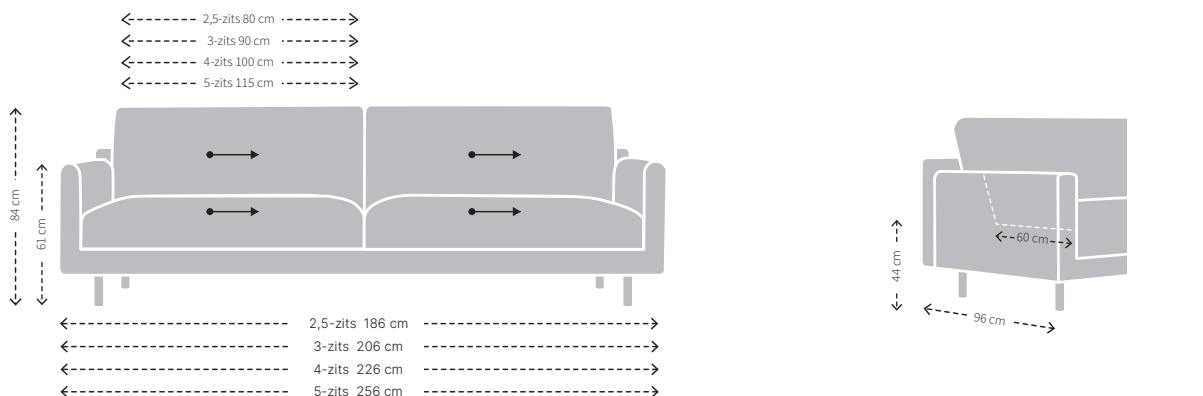

MAATVOERING ELLIOT BANK

HOOGTE X BREEDTE

DIEPTE, ZITDIEPTE EN ZITHOOGTE

MODELSPECIFIEKE STIKNADEN

MAATVOERING ELLIOT 1-ARM

HOOGTE X BREEDTE

DIEPTE, ZITDIEPTE EN ZITHOOGTE

MODELSPECIFIEKE STIKNADEN

HOOGTE X BREEDTE

DIEPTE, ZITDIEPTE EN ZITHOOGTE

MODELSPECIEKE STIKNADEN

VOORZIJDE

ZIJKANT

ACHTERZIJDE

MAATVOERING ELLIOT CHAISE LONGUE

VOORZIJDJE

VOORZIJDE

ZIJKANT

ACHTERZIJDE

MAATVOERING ELLIOT POEF

HOOGTE X BREEDTE X DIEPTE

MODELSPECIFIEKE STIKNADEN

MAATVOERING RUGKUSSEN 75*

*Geschikt voor chaise longue

ELLIOT POOT

←-5,5 cm-→

ELLIOT SPECIFICATIES

Zitting	Koudschuim Hr 43 met toplaag HR 43 zacht
Rugdeel	Koudschuim Hr 43
Ombouw	Polyether 24160
Dragende delen	Beuken
Verbindingsdelen	Multiplex
Veren	No-sag hard metaal 3,8 mm
Overige delen	Multiplex, mdf
Poten	Gegoten en gepolijst aluminium of gegoten en gemoffeld aluminium
Overig	De 5-zits 1-arm, 5-zits, Dormeuse en Element tafel hebben een 5e poot
Samenstelling rugkussen	Latex sticks en comforel
Houten tafel	Gefineerd MDF