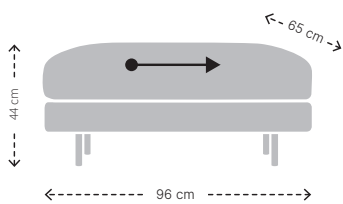

VOORZIJDE

ZIJKANT

ACHTERZIJDE

MAATVOERING ELLIOT POEF

HOOGTE X BREEDTE X DIEPTE

MODELSPECIFIEKE STIKNADEN

MAATVOERING RUGKUSSEN 75*

*Geschikt voor chaise longue

HOOGTE X BREEDTE X DIEPTE

MAATVOERING VOORZETKUSSENS

HOOGTE X BREEDTE X DIEPTE

MODELSPECIFIEKE STIKNADEN

VOORZIJD

ACHTERZIJD

ELLIOT HOOFDSTEUN

HOOGTE X BREEDTE X DIEPTE