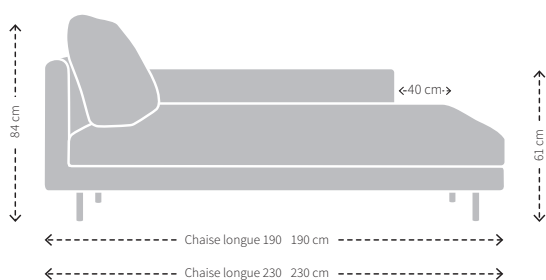

HOOGTE X BREEDTE

DIEPTE, ZITDIEPTE EN ZITHOOGTE

MODELSPECIEKE STIKNADEN

VOORZIJDE

ZIJKANT

ACHTERZIJDE

MAATVOERING ELLIOT CHAISE LONGUE

VOORZIJDJE

DIEPTE, ZITDIEPTE EN ZITHOOGTE

MODEL SPECIFIEKE STIKNADEN

VOORZIJDJE

ZIJKANT

ACHTERZIJDJE

MAATVOERING ELLIOT DORMEUSE

HOOGTE X BREEDTE

DIEPTE, ZITDIEPTE EN ZITHOOGTE

VOORZIJDE

ZIJKANT

ACHTERZIJDE

MAATVOERING ELLIOT POEF

HOOGTE X BREEDTE X DIEPTE

MODELSPECIFIEKE STIKNADEN

MAATVOERING RUGKUSSEN 75*

*Geschikt voor chaise longue