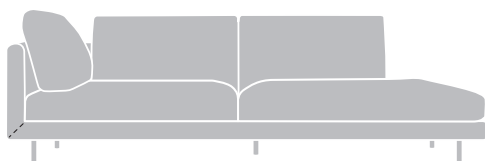

MODEL SPECIFIEKE STIKNADEN

VOORZIJDJE