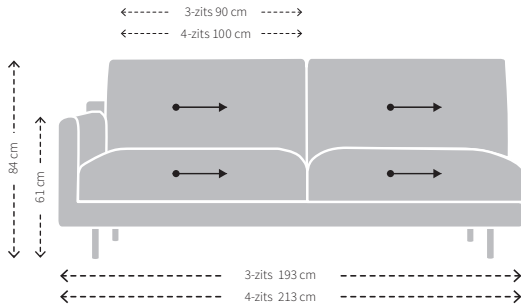

MAATVOERING ELLIOT BANK

HOOGTE X BREEDTE

DIEPTE, ZITDIEPTE EN ZITHOOGTE

MODELSPECIFIEKE STIKNADEN

MAATVOERING ELLIOT 1-ARM

HOOGTE X BREEDTE

DIEPTE, ZITDIEPTE EN ZITHOOGTE

MODELSPECIFIEKE STIKNADEN

MAATVOERING ELLIOT 1-ARM XL

HOOGTE X BREEDTE

DIEPTE, ZITDIEPTE EN ZITHOOGTE

MODELSPECIEKE STIKNADEN

VOORZIJDE

ZIJKANT

ACHTERZIJDE

MAATVOERING ELLIOT ELEMENT TAFEL 265

HOOGTE X BREEDTE

DIEPTE, ZITDIEPTE EN ZITHOOGTE

MODELSPECIEKE STIKNADEN

VOORZIJDE

ZIJKANT

ACHTERZIJDE

MAATVOERING ELLIOT CHAISE LONGUE

VOORZIJDJE

ELLIOT POOT

←-5,5 cm-→

ELLIOT SPECIFICATIES

Zitting	Koudschuim Hr 43 met toplaag HR 43 zacht
Rugdeel	Koudschuim Hr 43
Ombouw	Polyether 24160
Dragende delen	Beuken
Verbindingsdelen	Multiplex
Veren	No-sag hard metaal 3,8 mm
Overige delen	Multiplex, mdf
Poten	Gegoten en gepolijst aluminium of gegoten en gemoffeld aluminium
Overig	De 5-zits 1-arm, 5-zits, Dormeuse en Element tafel hebben een 5e poot
Samenstelling rugkussen	Latex sticks en comforel
Houten tafel	Gefineerd MDF