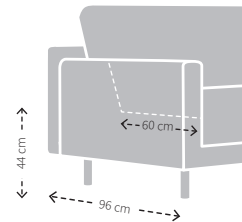

DIEPTE, ZITDIEPTE EN ZITHOOGTE

MODEL SPECIFIEKE STIKNADEN

VOORZIJDJE

ZIJKANT

ACHTERZIJDJE

MAATVOERING ELLIOT DORMEUSE

HOOGTE X BREEDTE

DIEPTE, ZITDIEPTE EN ZITHOOGTE

MODEL SPECIFIEKE STIKNADEN

VOORZIJDJE

ZIJKANT

ACHTERZIJDJE

MAATVOERING ELLIOT LOVESEAT

HOOGTE X BREEDTE

DIEPTE, ZITDIEPTE EN ZITHOOGTE

MODELSPECIFIEKE STIKNADEN

VOORZIJDE

ZIJKANT

ACHTERZIJDE

MAATVOERING ELLIOT POEF

HOOGTE X BREEDTE X DIEPTE

MODELSPECIFIEKE STIKNADEN

MAATVOERING RUGKUSSEN 75*

*Geschikt voor chaise longue

HOOGTE X BREEDTE X DIEPTE

MAATVOERING VOORZETKUSSENS

HOOGTE X BREEDTE X DIEPTE

MODELSPECIFIEKE STIKNADEN

VOORZIJD

ACHTERZIJD

ELLIOT HOOFDSTEUN

HOOGTE X BREEDTE X DIEPTE