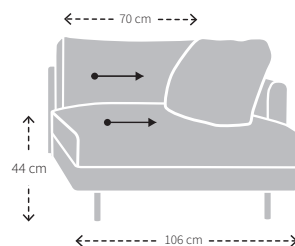

HOOGTE X BREEDTE

DIEPTE, ZITDIEPTE EN ZITHOOGTE

MODELSPECIEKE STIKNADEN

VOORZIJDE

ZIJKANT

ACHTERZIJDE

MAATVOERING ELLIOT CHAISE LONGUE

VOORZIJDJE

DIEPTE, ZITDIEPTE EN ZITHOOGTE

MODEL SPECIFIEKE STIKNADEN

VOORZIJDJE

ZIJKANT

ACHTERZIJDJE

MAATVOERING ELLIOT DORMEUSE

HOOGTE X BREEDTE

DIEPTE, ZITDIEPTE EN ZITHOOGTE

VOORZIJDE

ZIJKANT

ACHTERZIJDE

MAATVOERING ELLIOT POEF

HOOGTE X BREEDTE X DIEPTE

MODELSPECIFIEKE STIKNADEN

MAATVOERING RUGKUSSEN 75*

*Geschikt voor chaise longue