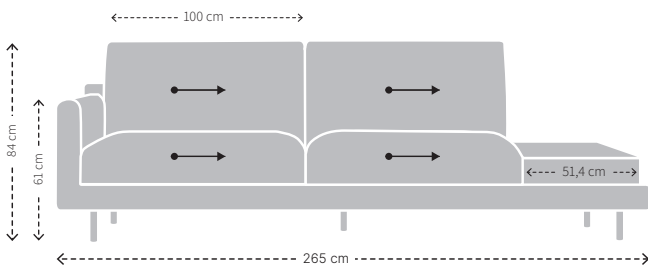

MAATVOERING ELLIOT BANK

HOOGTE X BREEDTE

DIEPTE, ZITDIEPTE EN ZITHOOGTE

MODELSPECIFIEKE STIKNADEN

MAATVOERING ELLIOT 1-ARM

HOOGTE X BREEDTE

DIEPTE, ZITDIEPTE EN ZITHOOGTE

MODELSPECIFIEKE STIKNADEN

MAATVOERING ELLIOT 1-ARM XL

HOOGTE X BREEDTE

DIEPTE, ZITDIEPTE EN ZITHOOGTE

MODELSPECIFIEKE STIKNADEN

VOORZIJDE

ZIJKANT

ACHTERZIJDE

MAATVOERING ELLIOT ELEMENT TAFEL 265

HOOGTE X BREEDTE

DIEPTE, ZITDIEPTE EN ZITHOOGTE

MODELSPECIFIEKE STIKNADEN

VOORZIJDE

ZIJKANT

ACHTERZIJDE

MAATVOERING ELLIOT CHAISE LONGUE

VOORZIJDJE