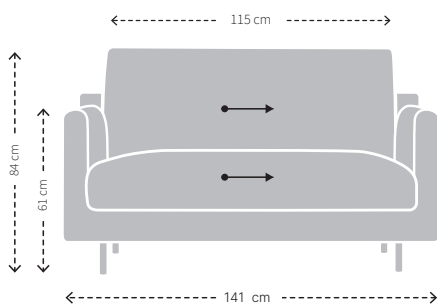

DIEPTE, ZITDIEPTE EN ZITHOOGTE

MODELSPECIFIEKE STIKNADEN

VOORZIJDJE

ZIJKANT

ACHTERZIJDJE

MAATVOERING ELLIOT DORMEUSE

HOOGTE X BREEDTE

DIEPTE, ZITDIEPTE EN ZITHOOGTE

MODELSPECIFIEKE STIKNADEN

VOORZIJDJE

ZIJKANT

ACHTERZIJDJE

MAATVOERING ELLIOT LOVESEAT

HOOGTE X BREEDTE

DIEPTE, ZITDIEPTE EN ZITHOOGTE

MODELSPECIFIEKE STIKNADEN

VOORZIJDE

ZIJKANT

ACHTERZIJDE

MAATVOERING ELLIOT POEF

HOOGTE X BREEDTE X DIEPTE

MODELSPECIFIEKE STIKNADEN

MAATVOERING VOORZETKUSSENS

HOOGTE X BREEDTE X DIEPTE

MODELSPECIFIEKE STIKNADEN

VOORZIJD

ACHTERZIJD

ELLIOT HOOFDSTEUN

HOOGTE X BREEDTE X DIEPTE

ELLIOT POOT

ELLIOT SPECIFICATIES

Zitting	Koudschuim Hr 43 met toplaag HR 43 zacht
Rugdeel	Koudschuim Hr 43
Ombouw	Polyether 24160
Dragende delen	Beuken
Verbindingsdelen	Multiplex
Veren	No-sag hard metaal 3,8 mm
Overige delen	Multiplex, mdf
Poten	Gegoten en gepolijst aluminium of gegoten en gemoffeld aluminium
Overig	De 5-zits 1-arm, 5-zits, Dormeuse en Element tafel hebben een 5e poot
Samenstelling rugkussen	Latex sticks en comforel
Houten tafel	Gefineerd MDF