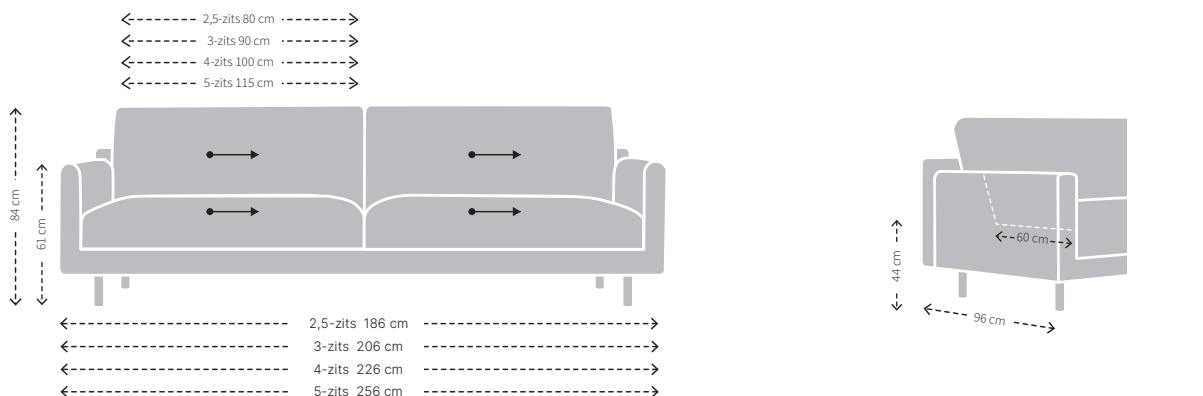

MAATVOERING ELLIOT BANK

HOOGTE X BREEDTE

DIEPTE, ZITDIEPTE EN ZITHOOGTE

MODELSPECIFIEKE STIKNADEN

MAATVOERING ELLIOT 1-ARM

HOOGTE X BREEDTE

DIEPTE, ZITDIEPTE EN ZITHOOGTE

MODELSPECIFIEKE STIKNADEN

MAATVOERING ELLIOT 1-ARM XL

HOOGTE X BREEDTE

DIEPTE, ZITDIEPTE EN ZITHOOGTE

MODELSPECIFIEKE STIKNADEN

VOORZIJDE

ZIJKANT

ACHTERZIJDE

MAATVOERING ELLIOT ELEMENT TAFEL 265

HOOGTE X BREEDTE

DIEPTE, ZITDIEPTE EN ZITHOOGTE

MODELSPECIFIEKE STIKNADEN

VOORZIJDE

ZIJKANT

ACHTERZIJDE

MAATVOERING ELLIOT CHAISE LONGUE

VOORZIJDJE

MODELSPECIFIEKE STIKNADEN

VOORZIJD

ACHTERZIJD

ELLIOT HOOFDSTEUN

HOOGTE X BREEDTE X DIEPTE

ELLIOT POOT

ELLIOT SPECIFICATIES

Zitting	Koudschuim Hr 43 met toplaag HR 43 zacht
Rugdeel	Koudschuim Hr 43
Ombouw	Polyether 24160
Dragende delen	Beuken
Verbindingsdelen	Multiplex
Veren	No-sag hard metaal 3,8 mm
Overige delen	Multiplex, mdf
Poten	Gegoten en gepolijst aluminium of gegoten en gemoffeld aluminium
Overig	De 5-zits 1-arm, 5-zits, Dormeuse en Element tafel hebben een 5e poot
Samenstelling rugkussen	Latex sticks en comforel
Houten tafel	Gefineerd MDF