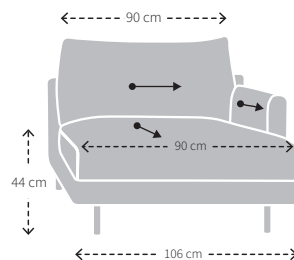

HOOGTE X BREEDTE

DIEPTE, ZITDIEPTE EN ZITHOOGTE

MODELSPECIFIEKE STIKNADEN

VOORZIJDE

ZIJKANT

ACHTERZIJDE

MAATVOERING ELLIOT CHAISE LONGUE

VOORZIJDJE

DIEPTE, ZITDIEPTE EN ZITHOOGTE

MODELSPECIFIEKE STIKNADEN

VOORZIJDJE

ZIJKANT

ACHTERZIJDJE

MAATVOERING ELLIOT DORMEUSE

HOOGTE X BREEDTE

DIEPTE, ZITDIEPTE EN ZITHOOGTE