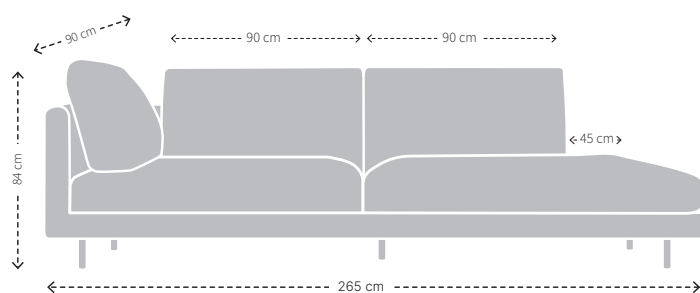

HOOGTE X BREEDTE

DIEPTE, ZITDIEPTE EN ZITHOOGTE

MODELSPECIFIEKE STIKNADEN

VOORZIJDE

ZIJKANT

ACHTERZIJDE

MAATVOERING ELLIOT CHAISE LONGUE

VOORZIJDJE

DIEPTE, ZITDIEPTE EN ZITHOOGTE

MODELSPECIFIEKE STIKNADEN

VOORZIJDJE

ZIJKANT

ACHTERZIJDJE

MAATVOERING ELLIOT DORMEUSE

HOOGTE X BREEDTE

DIEPTE, ZITDIEPTE EN ZITHOOGTE

VOORZIJDE

ZIJKANT

ACHTERZIJDE

MAATVOERING ELLIOT POEF

HOOGTE X BREEDTE X DIEPTE

MODELSPECIFIEKE STIKNADEN

MAATVOERING VOORZETKUSSENS

HOOGTE X BREEDTE X DIEPTE