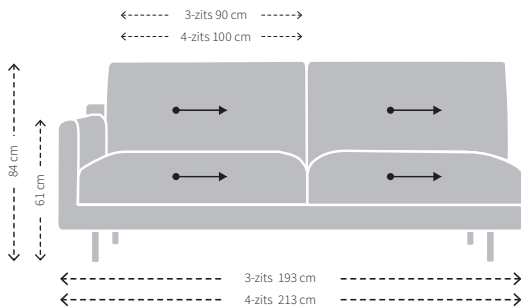

MAATVOERING ELLIOT BANK

HOOGTE X BREEDTE

DIEPTE, ZITDIEPTE EN ZITHOOGTE

MODELSPECIFIEKE STIKNADEN

MAATVOERING ELLIOT 1-ARM

HOOGTE X BREEDTE

DIEPTE, ZITDIEPTE EN ZITHOOGTE

MODELSPECIFIEKE STIKNADEN

MAATVOERING ELLIOT 1-ARM XL

HOOGTE X BREEDTE

DIEPTE, ZITDIEPTE EN ZITHOOGTE

MODELSPECIFIEKE STIKNADEN

VOORZIJDE

ZIJKANT

ACHTERZIJDE

MAATVOERING ELLIOT ELEMENT TAFEL 265

HOOGTE X BREEDTE

DIEPTE, ZITDIEPTE EN ZITHOOGTE

MODELSPECIFIEKE STIKNADEN

VOORZIJDE

ZIJKANT

ACHTERZIJDE

MAATVOERING ELLIOT CHAISE LONGUE

VOORZIJDJE

MODELSPECIFIEKE STIKNADEN

VOORZIJD

ACHTERZIJD

ELLIOT HOOFDSTEUN

HOOGTE X BREEDTE X DIEPTE

ELLIOT POOT

ELLIOT SPECIFICATIES

Zitting	Koudschuim Hr 43 met toplaag HR 43 zacht
Rugdeel	Koudschuim Hr 43
Ombouw	Polyether 24160
Dragende delen	Beuken
Verbindingsdelen	Multiplex
Veren	No-sag hard metaal 3,8 mm
Overige delen	Multiplex, mdf
Poten	Gegoten en gepolijst aluminium of gegoten en gemoffeld aluminium
Overig	De 5-zits 1-arm, 5-zits, Dormeuse en Element tafel hebben een 5e poot
Samenstelling rugkussen	Latex sticks en comforel
Houten tafel	Gefineerd MDF