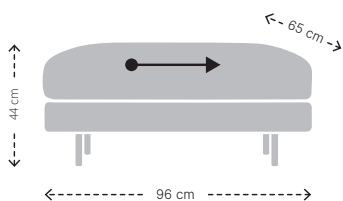

VOORZIJDE

ZIJKANT

ACHTERZIJDE

MAATVOERING ELLIOT POEF

HOOGTE X BREEDTE X DIEPTE

MODELSPECIFIEKE STIKNADEN

MAATVOERING VOORZETKUSSENS

HOOGTE X BREEDTE X DIEPTE

MODELSPECIFIEKE STIKNADEN

VOORZIJD

ACHTERZIJD

ELLIOT HOOFDSTEUN

HOOGTE X BREEDTE X DIEPTE

ELLIOT POOT

ELLIOT SPECIFICATIES

Zitting	Koudschuim Hr 43 met toplaag HR 43 zacht
Rugdeel	Koudschuim Hr 43
Ombouw	Polyether 24160
Dragende delen	Beuken
Verbindingsdelen	Multiplex
Veren	No-sag hard metaal 3,8 mm
Overige delen	Multiplex, mdf
Poten	Gegoten en gepolijst aluminium of gegoten en gemoffeld aluminium
Overig	De 5-zits 1-arm, 5-zits, Dormeuse en Element tafel hebben een 5e poot
Samenstelling rugkussen	Latex sticks en comforel
Houten tafel	Gefineerd MDF