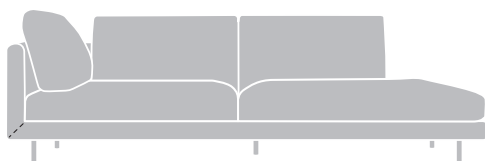

HOOGTE X BREEDTE

DIEPTE, ZITDIEPTE EN ZITHOOGTE

MODELSPECIFIEKE STIKNADEN

VOORZIJDE

ZIJKANT

ACHTERZIJDE

MAATVOERING ELLIOT CHAISE LONGUE

VOORZIJDJE

DIEPTE, ZITDIEPTE EN ZITHOOGTE

MODELSPECIFIEKE STIKNADEN

VOORZIJDJE

ZIJKANT

ACHTERZIJDJE

MAATVOERING ELLIOT DORMEUSE

HOOGTE X BREEDTE

DIEPTE, ZITDIEPTE EN ZITHOOGTE

MODELSPECIFIEKE STIKNADEN

VOORZIJDJE

ZIJKANT

ACHTERZIJDJE

MAATVOERING ELLIOT LOVESEAT

HOOGTE X BREEDTE

DIEPTE, ZITDIEPTE EN ZITHOOGTE

MODELSPECIFIEKE STIKNADEN