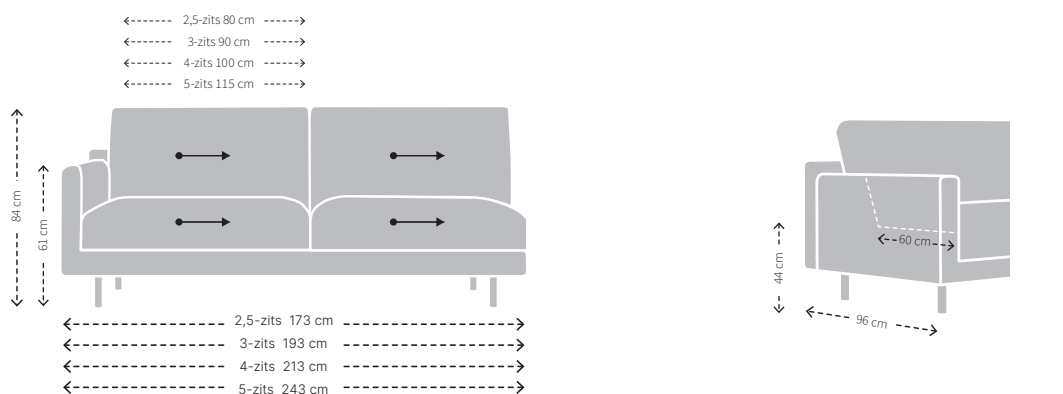

MAATVOERING ELLIOT BANK

HOOGTE X BREEDTE

DIEPTE, ZITDIEPTE EN ZITHOOGTE

MODELSPECIFIEKE STIKNADEN

MAATVOERING ELLIOT 1-ARM

HOOGTE X BREEDTE

DIEPTE, ZITDIEPTE EN ZITHOOGTE

MODELSPECIFIEKE STIKNADEN

MAATVOERING ELLIOT 1-ARM XL

HOOGTE X BREEDTE

DIEPTE, ZITDIEPTE EN ZITHOOGTE

MODELSPECIFIEKE STIKNADEN

VOORZIJDE

ZIJKANT

ACHTERZIJDE

MAATVOERING ELLIOT ELEMENT TAFEL 265

MODELSPECIFIEKE STIKNADEN

VOORZIJD

ACHTERZIJD

ELLIOT HOOFDSTEUN

HOOGTE X BREEDTE X DIEPTE

ELLIOT POOT

ELLIOT SPECIFICATIES

Zitting	Koudschuim Hr 43 met toplaag HR 43 zacht
Rugdeel	Koudschuim Hr 43
Ombouw	Polyether 24160
Dragende delen	Beuken
Verbindingsdelen	Multiplex
Veren	No-sag hard metaal 3,8 mm
Overige delen	Multiplex, mdf
Poten	Gegoten en gepolijst aluminium of gegoten en gemoffeld aluminium
Overig	De 5-zits 1-arm, 5-zits, Dormeuse en Element tafel hebben een 5e poot
Samenstelling rugkussen	Latex sticks en comforel
Houten tafel	Gefineerd MDF