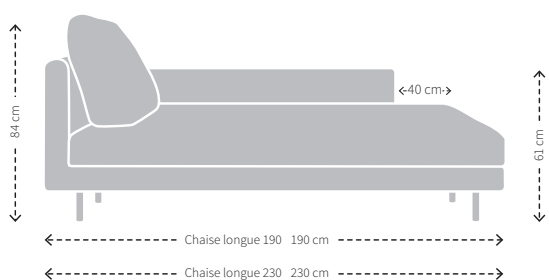

MAATVOERING ELLIOT 1-ARM XL

HOOGTE X BREEDTE

DIEPTE, ZITDIEPTE EN ZITHOOGTE

MODELSPECIFIEKE STIKNADEN

VOORZIJDE

ZIJKANT

ACHTERZIJDE

MAATVOERING ELLIOT ELEMENT TAFEL 265

HOOGTE X BREEDTE

DIEPTE, ZITDIEPTE EN ZITHOOGTE

MODELSPECIFIEKE STIKNADEN

VOORZIJDE

ZIJKANT

ACHTERZIJDE

MAATVOERING ELLIOT CHAISE LONGUE

VOORZIJDJE

DIEPTE, ZITDIEPTE EN ZITHOOGTE

MODELSPECIFIEKE STIKNADEN

VOORZIJDJE

ZIJKANT

ACHTERZIJDJE

MAATVOERING ELLIOT DORMEUSE

HOOGTE X BREEDTE

DIEPTE, ZITDIEPTE EN ZITHOOGTE