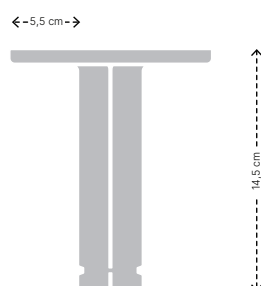

VOORZIJDE

ZIJKANT

ACHTERZIJDE

MAATVOERING ELLIOT POEF

HOOGTE X BREEDTE X DIEPTE

MODELSPECIFIEKE STIKNADEN

MAATVOERING VOORZETKUSSENS

HOOGTE X BREEDTE X DIEPTE

MODELSPECIFIEKE STIKNADEN

VOORZIJD

ACHTERZIJD

ELLIOT HOOFDSTEUN

HOOGTE X BREEDTE X DIEPTE

ELLIOT POOT

ELLIOT SPECIFICATIES

Zitting	Koudschuim Hr 43 met toplaag HR 43 zacht
Rugdeel	Koudschuim Hr 43
Ombouw	Polyether 24160
Dragende delen	Beuken
Verbindingsdelen	Multiplex
Veren	No-sag hard metaal 3,8 mm
Overige delen	Multiplex, mdf
Poten	Gegoten en gepolijst aluminium of gegoten en gemoffeld aluminium
Overig	De 5-zits 1-arm, 5-zits, Dormeuse en Element tafel hebben een 5e poot
Samenstelling rugkussen	Latex sticks en comforel
Houten tafel	Gefineerd MDF

ELLIOT VOORBEELDOPSTELLINGEN