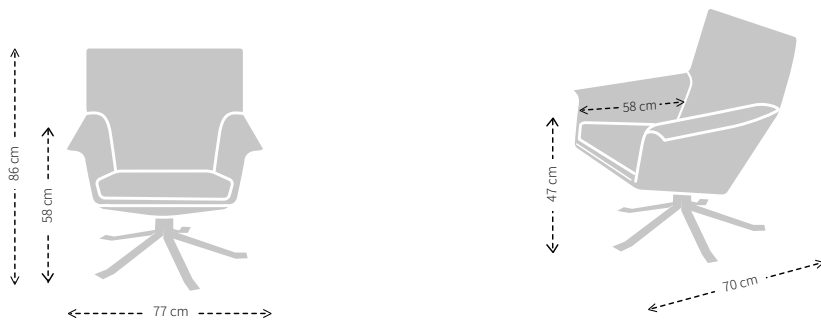

Djenné

MAATVOERING DJENNÉ

HOOGTE X BREEDETE

DIEPTE, ZITDIEPTE EN ZITHOOGTE