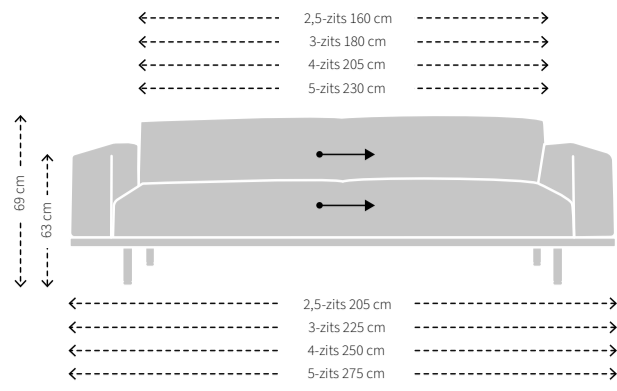

Cascade

MAATVOERING CASCADE BANK