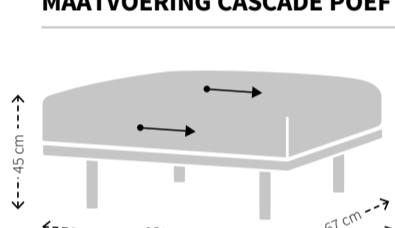

Cascade

MAATVOERING CASCADE BANK

MODELSPECIFIEKE STIKNADEN BIJ UITVOERING IN STOF

MAATVOERING CASCADE 1-ARM

MODELSPECIFIEKE STIKNADEN BIJ UITVOERING IN STOF

MAATVOERING CASCADE CHAISE LONGUE

MODELSPECIFIEKE STIKNADEN BIJ UITVOERING IN STOF

MAATVOERING CASCADE OPEN CHAISE LONGUE

MODELSPECIFIEKE STIKNADEN BIJ UITVOERING IN STOF

MAATVOERING CASCADE POEF

MODELSPECIFIEKE STIKNADEN BIJ UITVOERING IN STOF

CASCADE SPECIFICATIES

Zitting:	Koudschuim HR 43 met toplaag HR 43 zacht
Rugdeel:	Koudschuim HR 43
Ombouw:	Polyether F
Dragende delen:	Beuken
Verbindingsdelen:	Multiplex
Overige delen:	Multiplex, MDF
Veren:	Nosag hard metaal 3,8 mm
Poten:	Gegoten en gepolijst aluminium of gegoten en gemoffeld aluminium
Overig:	De 5-zits bank, 5-zits 1-arm en open chaise longue 265 hebben een vijfde poot

MAATVOERING CASCADE RUGKUSSENS ZONDER ROL

Om de juiste zitdiepte te creëren, zijn de Cascade rugkussens ontwikkeld. De rugkussens zonder rol worden toegepast in de rug van model Cascade. Alle rugkussens kunnen in alle breedtes van de Cascade toegepast worden.

- 2x Cascade rugkussens zonder rol breedte 73 cm voor de 2,5-zits uitvoering
- 2x Cascade rugkussens zonder rol breedte 83 cm voor de 3-zits uitvoering
- 2x Cascade rugkussens zonder rol breedte 93 cm voor de 4-zits uitvoering
- 2x Cascade rugkussens zonder rol breedte 103 cm voor de 5-zits uitvoering