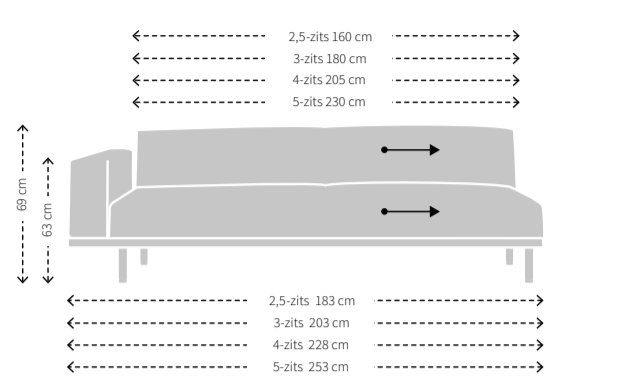

Cascade

MAATVOERING CASCADE BANK

MODELSPECIFIEKE STIKNADEN BIJ UITVOERING IN STOF

MAATVOERING CASCADE 1-ARM

MODELSPECIFIEKE STIKNADEN BIJ UITVOERING IN STOF

MAATVOERING CASCADE CHAISE LONGUE

MODELSPECIFIEKE STIKNADEN BIJ UITVOERING IN STOF

MAATVOERING CASCADE OPEN CHAISE LONGUE

MODELSPECIFIEKE STIKNADEN BIJ UITVOERING IN STOF

MAATVOERING CASCADE POEF

MODELSPECIFIEKE STIKNADEN BIJ UITVOERING IN STOF

CASCADE SPECIFICATIES

Zitting:	Koudschuim HR 43 met toplaag HR 43 zacht
Rugdeel:	Koudschuim HR 43
Ombouw:	Polyether F
Dragende delen:	Beuken
Verbindingsdelen:	Multiplex
Overige delen:	Multiplex, MDF
Veren:	Nosag hard metaal 3,8 mm
Poten:	Gegoten en gepolijst aluminium of gegoten en gemoffeld aluminium
Overig:	De 5-zits bank, 5-zits 1-arm en open chaise longue 265 hebben een vijfde poot

MAATVOERING CASCADE RUGKUSSENS ZONDER ROL

Om de juiste zitdiepte te creëren, zijn de Cascade rugkussens ontwikkeld. De rugkussens zonder rol worden toegepast in de rug van model Cascade. Alle rugkussens kunnen in alle breedtes van de Cascade toegepast worden.

- 2x Cascade rugkussens zonder rol breedte 73 cm voor de 2,5-zits uitvoering
- 2x Cascade rugkussens zonder rol breedte 83 cm voor de 3-zits uitvoering
- 2x Cascade rugkussens zonder rol breedte 93 cm voor de 4-zits uitvoering
- 2x Cascade rugkussens zonder rol breedte 103 cm voor de 5-zits uitvoering