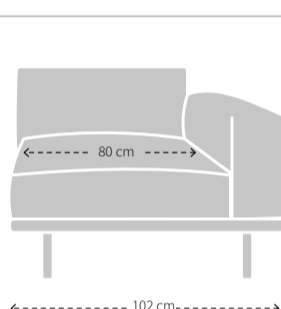

MAATVOERING CASCADE OPEN CHAISE LONGUE

MODELSPECIFIEKE STIKNADEN BIJ UITVOERING IN STOF

MAATVOERING CASCADE POEF

MODELSPECIFIEKE STIKNADEN BIJ UITVOERING IN STOF

CASCADE SPECIFICATIES

Zitting:	Koudschuim HR 43 met toplaag HR 43 zacht
Rugdeel:	Koudschuim HR 43
Ombouw:	Polyether F
Dragende delen:	Beuken
Verbindingsdelen:	Multiplex
Overige delen:	Multiplex, MDF
Veren:	Nosag hard metaal 3,8 mm
Poten:	Gegoten en gepolijst aluminium of gegoten en gemoffeld aluminium
Overig:	De 5-zits bank, 5-zits 1-arm en open chaise longue 265 hebben een vijfde poot

MAATVOERING CASCADE RUGKUSSENS ZONDER ROL

Om de juiste zitdiepte te creëren, zijn de Cascade rugkussens ontwikkeld. De rugkussens zonder rol worden toegepast in de rug van model Cascade. Alle rugkussens kunnen in alle breedtes van de Cascade toegepast worden.

- 2x Cascade rugkussens zonder rol breedte 73 cm voor de 2,5-zits uitvoering
- 2x Cascade rugkussens zonder rol breedte 83 cm voor de 3-zits uitvoering
- 2x Cascade rugkussens zonder rol breedte 93 cm voor de 4-zits uitvoering
- 2x Cascade rugkussens zonder rol breedte 103 cm voor de 5-zits uitvoering