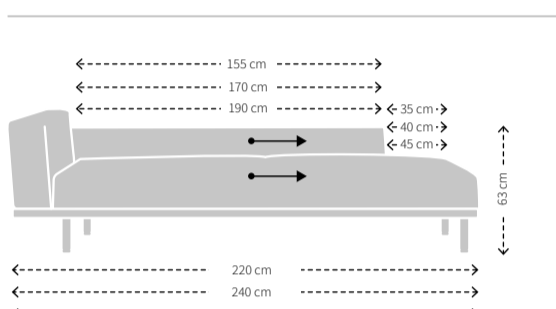

Cascade

MAATVOERING CASCADE BANK

MODELSPECIFIEKE STIKNADEN BIJ UITVOERING IN STOF

MAATVOERING CASCADE 1-ARM

MODELSPECIFIEKE STIKNADEN BIJ UITVOERING IN STOF

MAATVOERING CASCADE CHAISE LONGUE

MODELSPECIFIEKE STIKNADEN BIJ UITVOERING IN STOF

MAATVOERING CASCADE OPEN CHAISE LONGUE

MODELSPECIFIEKE STIKNADEN BIJ UITVOERING IN STOF

MAATVOERING CASCADE POEF

MODELSPECIFIEKE STIKNADEN BIJ UITVOERING IN STOF

CASCADE SPECIFICATIES

Zitting:	Koudschuim HR 43 met toplaag HR 43 zacht
Rugdeel:	Koudschuim HR 43
Ombouw:	Polyether F
Dragende delen:	Beuken
Verbindingsdelen:	Multiplex
Overige delen:	Multiplex, MDF
Veren:	Nosag hard metaal 3,8 mm
Poten:	Gegoten en gepolijst aluminium of gegoten en gemoffeld aluminium
Overig:	De 5-zits bank, 5-zits 1-arm en open chaise longue 265 hebben een vijfde poot

MAATVOERING CASCADE RUGKUSSENS ZONDER ROL

Om de juiste zitdiepte te creëren, zijn de Cascade rugkussens ontwikkeld. De rugkussens zonder rol worden toegepast in de rug van model Cascade. Alle rugkussens kunnen in alle breedtes van de Cascade toegepast worden.

- 2x Cascade rugkussens zonder rol breedte 73 cm voor de 2,5-zits uitvoering
- 2x Cascade rugkussens zonder rol breedte 83 cm voor de 3-zits uitvoering
- 2x Cascade rugkussens zonder rol breedte 93 cm voor de 4-zits uitvoering
- 2x Cascade rugkussens zonder rol breedte 103 cm voor de 5-zits uitvoering