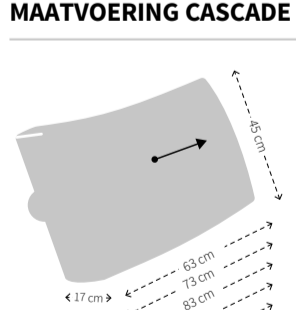

MODELSPECIFIEKE STIKNADEN BIJ UITVOERING IN STOF

MAATVOERING CASCADE RUGKUSSENS MET ROL