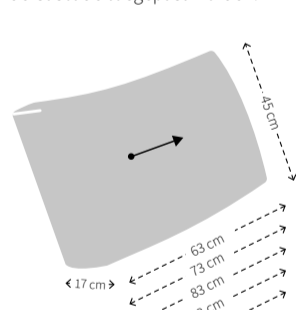

MAATVOERING CASCADE OPEN CHAISE LONGUE

MODELSPECIFIEKE STIKNADEN BIJ UITVOERING IN STOF

MAATVOERING CASCADE POEF

MODELSPECIFIEKE STIKNADEN BIJ UITVOERING IN STOF

CASCADE SPECIFICATIES

Zitting:	Koudschuim HR 43 met toplaag HR 43 zacht
Rugdeel:	Koudschuim HR 43
Ombouw:	Polyether F
Dragende delen:	Beuken
Verbindingsdelen:	Multiplex
Overige delen:	Multiplex, MDF
Veren:	Nosag hard metaal 3,8 mm
Poten:	Gegoten en gepolijst aluminium of gegoten en gemoffeld aluminium
Overig:	De 5-zits bank, 5-zits 1-arm en open chaise longue 265 hebben een vijfde poot

- 2x Cascade rugkussens zonder rol breedte 73 cm voor de 2,5-zits uitvoering
- 2x Cascade rugkussens zonder rol breedte 83 cm voor de 3-zits uitvoering
- 2x Cascade rugkussens zonder rol breedte 93 cm voor de 4-zits uitvoering
- 2x Cascade rugkussens zonder rol breedte 103 cm voor de 5-zits uitvoering