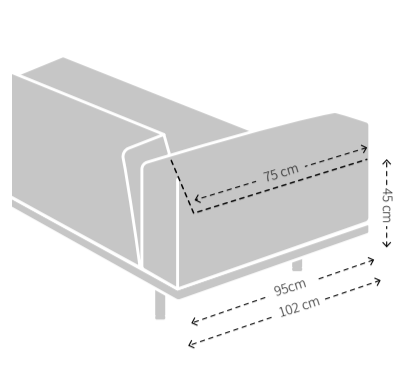

Cascade

MAATVOERING CASCADE BANK

MODELSPECIFIEKE STIKNADEN BIJ UITVOERING IN STOF

MAATVOERING CASCADE 1-ARM

MODELSPECIFIEKE STIKNADEN BIJ UITVOERING IN STOF

MAATVOERING CASCADE CHAISE LONGUE

MODELSPECIFIEKE STIKNADEN BIJ UITVOERING IN STOF

MAATVOERING CASCADE OPEN CHAISE LONGUE

MODELSPECIFIEKE STIKNADEN BIJ UITVOERING IN STOF

MAATVOERING CASCADE POEF

MODELSPECIFIEKE STIKNADEN BIJ UITVOERING IN STOF

CASCADE SPECIFICATIES

Zitting:	Koudschuim HR 43 met toplaag HR 43 zacht
Rugdeel:	Koudschuim HR 43
Ombouw:	Polyether F
Dragende delen:	Beuken
Verbindingsdelen:	Multiplex
Overige delen:	Multiplex, MDF
Veren:	Nosag hard metaal 3,8 mm
Poten:	Gegoten en gepolijst aluminium of gegoten en gemoffeld aluminium
Overig:	De 5-zits bank, 5-zits 1-arm en open chaise longue 265 hebben een vijfde poot

MAATVOERING CASCADE RUGKUSSENS ZONDER ROL

Om de juiste zitdiepte te creëren, zijn de Cascade rugkussens ontwikkeld. De rugkussens zonder rol worden toegepast in de rug van model Cascade. Alle rugkussens kunnen in alle breedtes van de Cascade toegepast worden.

- 2x Cascade rugkussens zonder rol breedte 73 cm voor de 2,5-zits uitvoering
- 2x Cascade rugkussens zonder rol breedte 83 cm voor de 3-zits uitvoering
- 2x Cascade rugkussens zonder rol breedte 93 cm voor de 4-zits uitvoering
- 2x Cascade rugkussens zonder rol breedte 103 cm voor de 5-zits uitvoering