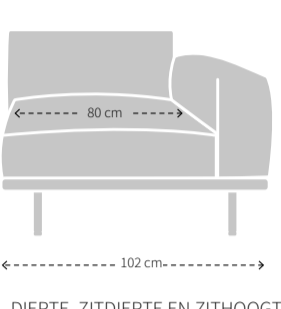

MAATVOERING CASCADE CHAISE LONGUE