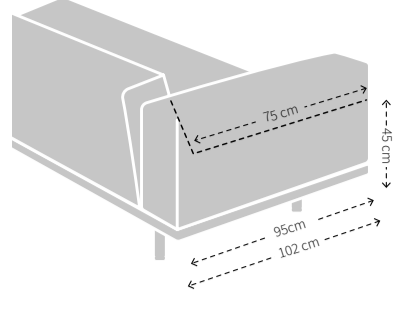

Cascade

MAATVOERING CASCADE BANK

MODELSPECIFIEKE STIKNADEN BIJ UITVOERING IN STOF

MAATVOERING CASCADE 1-ARM

MODELSPECIFIEKE STIKNADEN BIJ UITVOERING IN STOF

MAATVOERING CASCADE CHAISE LONGUE

MODELSPECIFIEKE STIKNADEN BIJ UITVOERING IN STOF

MAATVOERING CASCADE OPEN CHAISE LONGUE

MODELSPECIFIEKE STIKNADEN BIJ UITVOERING IN STOF

MAATVOERING CASCADE POEF

MODELSPECIFIEKE STIKNADEN BIJ UITVOERING IN STOF

CASCADE SPECIFICATIES

Zitting:	Koudschuim HR 43 met toplaag HR 43 zacht
Rugdeel:	Koudschuim HR 43
Ombouw:	Polyether F
Dragende delen:	Beuken
Verbindingsdelen:	Multiplex
Overige delen:	Multiplex, MDF
Veren:	Nosag hard metaal 3,8 mm
Poten:	Gegoten en gepolijst aluminium of gegoten en gemoffeld aluminium
Overig:	De 5-zits bank, 5-zits 1-arm en open chaise longue 265 hebben een vijfde poot

MAATVOERING CASCADE RUGKUSSENS ZONDER ROL

Om de juiste zitdiepte te creëren, zijn de Cascade rugkussens ontwikkeld. De rugkussens zonder rol worden toegepast in de rug van model Cascade. Alle rugkussens kunnen in alle breedtes van de Cascade toegepast worden.

- 2x Cascade rugkussens zonder rol breedte 73 cm voor de 2,5-zits uitvoering
- 2x Cascade rugkussens zonder rol breedte 83 cm voor de 3-zits uitvoering
- 2x Cascade rugkussens zonder rol breedte 93 cm voor de 4-zits uitvoering
- 2x Cascade rugkussens zonder rol breedte 103 cm voor de 5-zits uitvoering