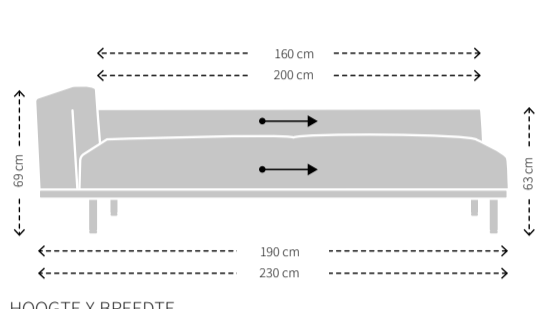

Cascade

MAATVOERING CASCADE BANK

MODELSPECIFIEKE STIKNADEN BIJ UITVOERING IN STOF

MAATVOERING CASCADE 1-ARM

MODELSPECIFIEKE STIKNADEN BIJ UITVOERING IN STOF

MAATVOERING CASCADE CHAISE LONGUE

MODELSPECIFIEKE STIKNADEN BIJ UITVOERING IN STOF

MAATVOERING CASCADE OPEN CHAISE LONGUE

MODELSPECIFIEKE STIKNADEN BIJ UITVOERING IN STOF

MAATVOERING CASCADE POEF

MODELSPECIFIEKE STIKNADEN BIJ UITVOERING IN STOF

CASCADE SPECIFICATIES

Zitting:	Koudschuim HR 43 met toplaag HR 43 zacht
Rugdeel:	Koudschuim HR 43
Ombouw:	Polyether F
Dragende delen:	Beuken
Verbindingsdelen:	Multiplex
Overige delen:	Multiplex, MDF
Veren:	Nosag hard metaal 3,8 mm
Poten:	Gegoten en gepolijst aluminium of gegoten en gemoffeld aluminium
Overig:	De 5-zits bank, 5-zits 1-arm en open chaise longue 265 hebben een vijfde poot

- 2x Cascade rugkussens zonder rol breedte 73 cm voor de 2,5-zits uitvoering
- 2x Cascade rugkussens zonder rol breedte 83 cm voor de 3-zits uitvoering
- 2x Cascade rugkussens zonder rol breedte 93 cm voor de 4-zits uitvoering
- 2x Cascade rugkussens zonder rol breedte 103 cm voor de 5-zits uitvoering