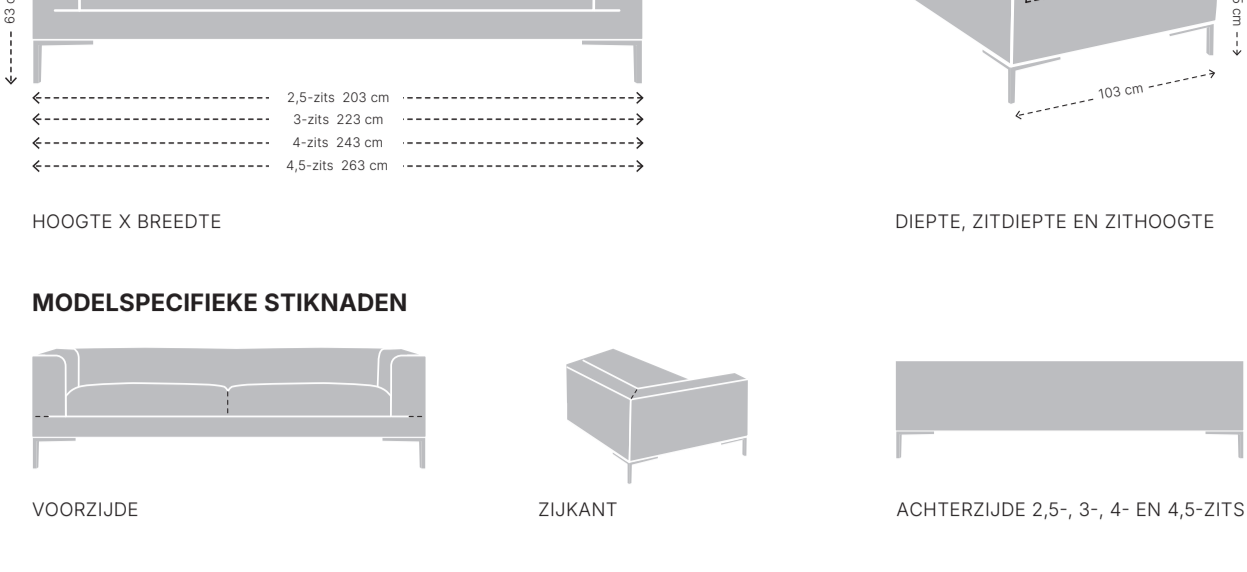

DIEPTE, ZITDIEPTE EN ZITHOOGTE

Aikon Lounge '24

VEER- EN STOFRICHTING

MAATVOERING AIKON LOUNGE '24 BANK

HOOGTE X BREEDE