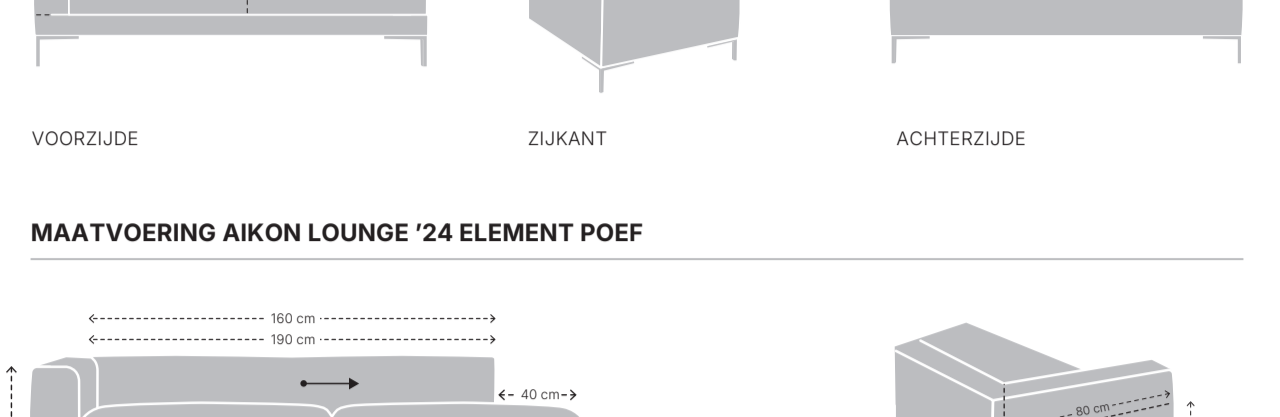

HOOGTE X BREEDE

DIEPTE, ZITDIEPTE EN ZITHOOGTE

MAATVOERING AIKON LOUNGE '24 1-ARM

HOOGTE X BREEDE