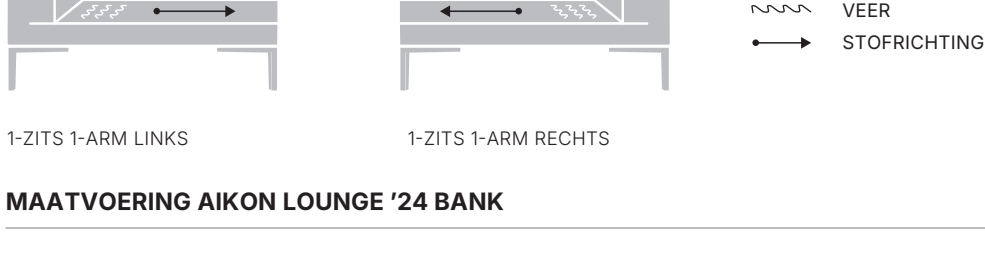

Aikon Lounge '24

VEER- EN STOFRICHTING