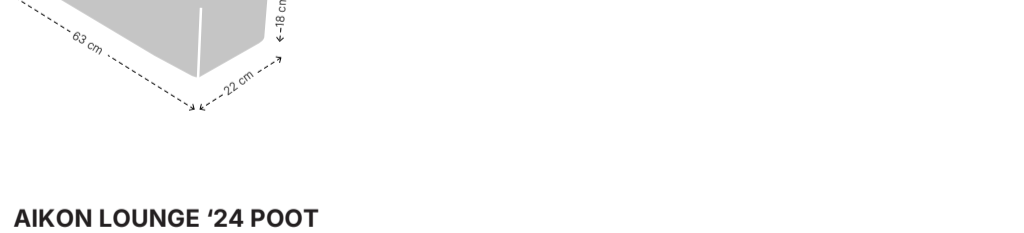

MODELSPECIFIEKE STIKNADEN BIJ UITVOERING IN LEER

POEF 103X65

POEF 103X103

MAATVOERING LOUNGE '24 RUGKUSSENS MET ROL