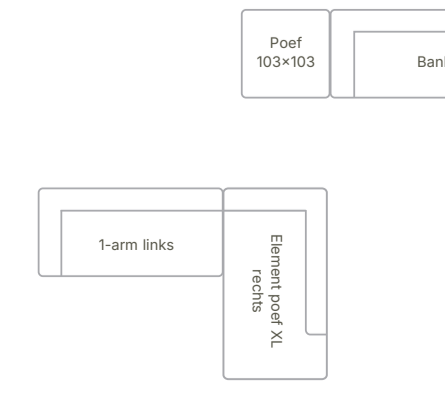

HOOGTE X BREEDE X DIEPTE