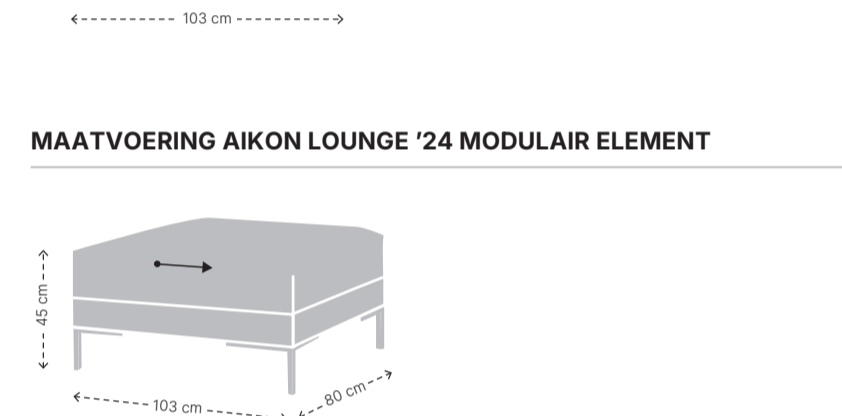

DIEPTE, ZITDIEPTE EN ZITHOOGTE

MAATVOERING AIKON LOUNGE '24 SCHAKELEMENT TAFEL

HOOGTE X BREEDE