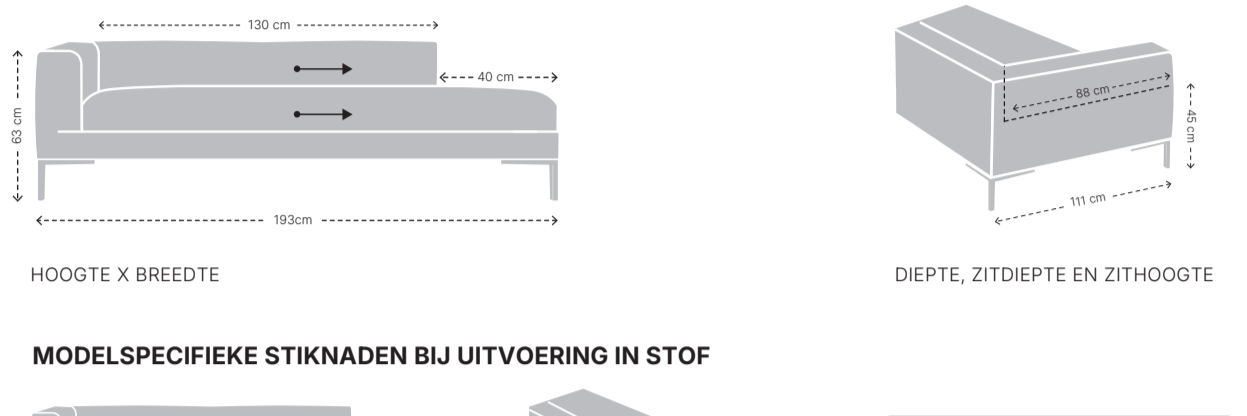

DIEPTE, ZITDIEPTE EN ZITHOOGTE

MAATVOERING AIKON LOUNGE '24 ELEMENT POEF

HOOGTE X BREEDE