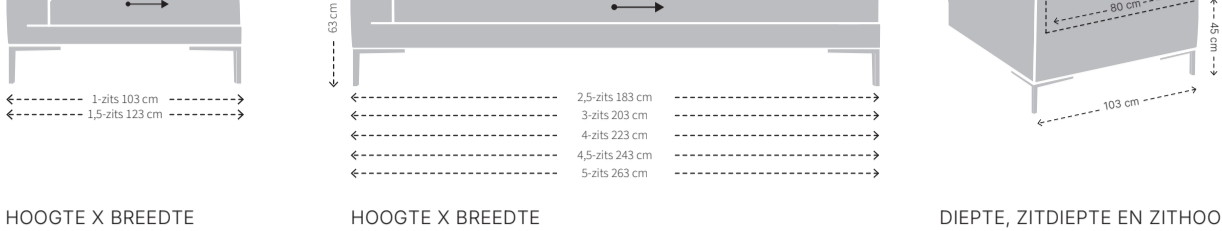

MODELSPECIFIEKE STIKNADEN