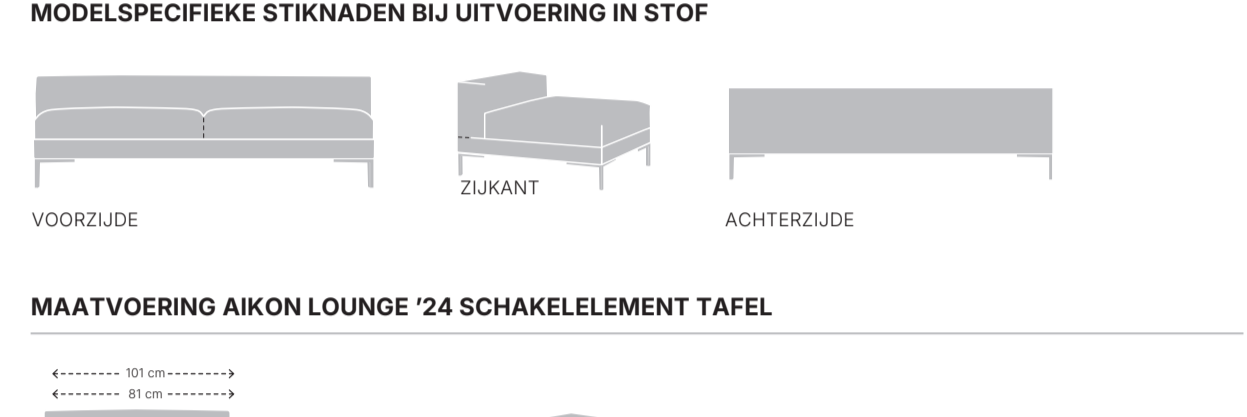

DIEPTE, ZITDIEPTE EN ZITHOOGTE

MAATVOERING AIKON LOUNGE '24 ELEMENT POEF XL

HOOGTE X BREEDE