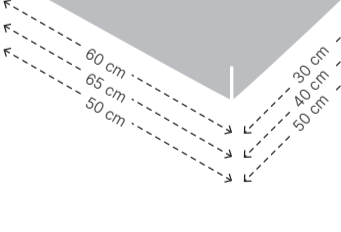

MODELSPECIFIEKE STIKNADEN BIJ UITVOERING IN STOF

VOORZIJDE