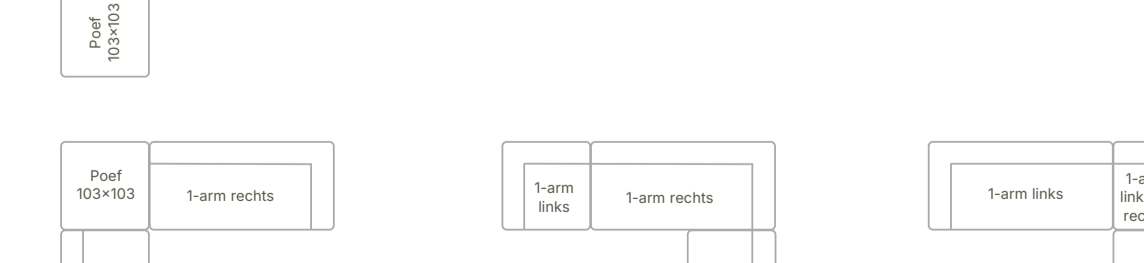

MODELSPECIFIEKE STIKNADEN BIJ UITVOERING IN LEER

70, 80, 90 EN 100 CM

115 CM

ACHTERZIJDE

MAATVOERING LOUNGE '24 RUGKUSSENS ZONDER ROL