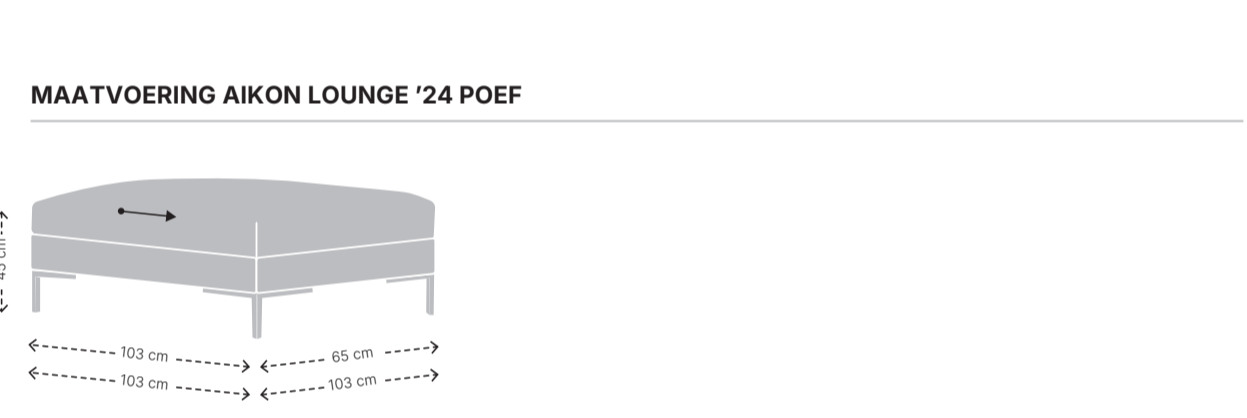

DIEPTE, ZITDIEPTE EN ZITHOOGTE

MAATVOERING AIKON LOUNGE '24 ELEMENT TAFEL

HOOGTE X BREEDE