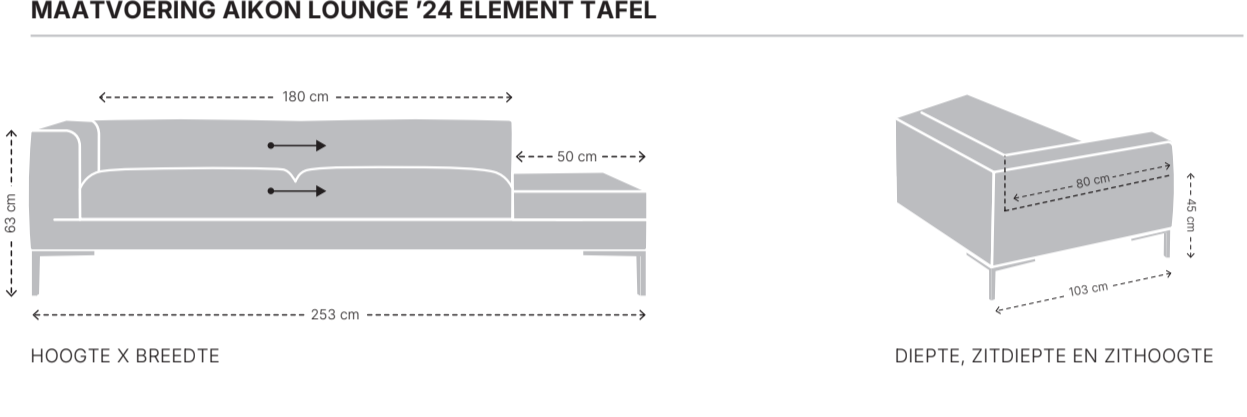

HOOGTE X BREEDE

DIEPTE, ZITDIEPTE EN ZITHOOGTE

MAATVOERING AIKON LOUNGE '24 0-ARM

HOOGTE X BREEDE