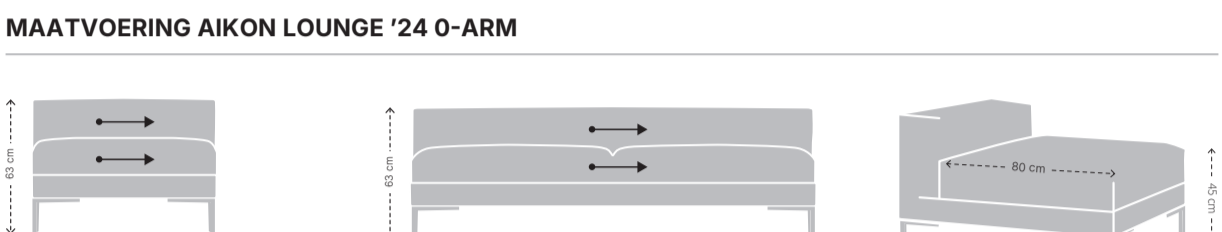

MODELSPECIFIEKE STIKNADEN BIJ UITVOERING IN STOF