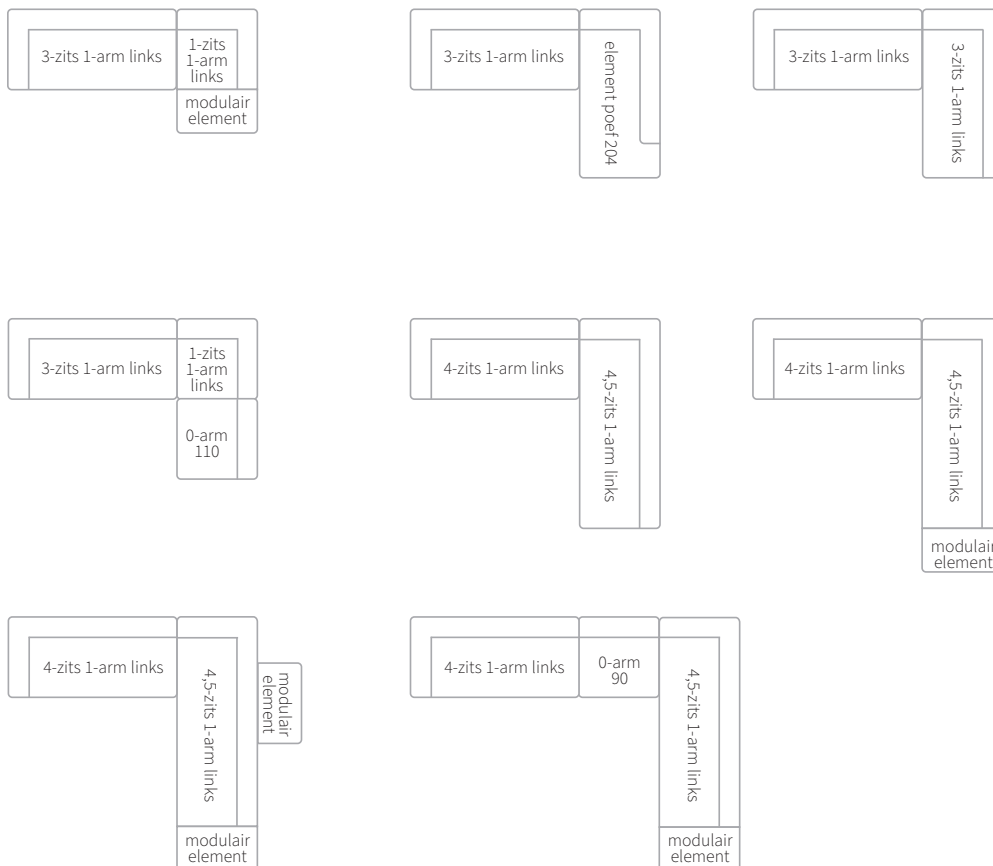

VOORZET- KUSSEN LAAG 65 65x5x33	VOORZET- KUSSEN LAAG 75 75x5x33	VOORZET- KUSSEN LAAG 85 85x5x33	VOORZET- KUSSEN LAAG 95 95x5x33	VOORZET- KUSSEN HOOG 65 65x5x49	VOORZET- KUSSEN HOOG 85 85x5x49	ARMSTEUN 65x5x49
Stofsoorten ▼							
Bulan	169	189	209	229	219	269	275
Vesper	195	215	235	255	255	305	329
Amaro	209	239	249	265	269	329	359
Senna	209	239	249	265	269	329	359
Milton	229	249	265	275	299	345	409
Capri	239	255	275	285	309	355	409
Kaya	249	259	285	295	319	365	419
Balmora	269	279	299	315	339	389	465
Amdal	289	299	329	345	369	419	515
Bardal	299	309	335	355	379	435	539
Ploegwool	309	329	355	375	399	455	559
Leersoorten ▼							
Boca	335	355	375	395	435	495	599
Alamo	345	365	385	405	445	505	615
Cera	359	379	395	415	459	509	655
Loxton	369	389	405	425	469	519	669
Cabo	369	389	405	425	469	519	669
Basque	379	399	415	435	489	545	699
Bayu	409	429	449	469	529	589	755

HARRIS VOORBEELDOPSTELLINGEN

Scan voor de actuele prijzen en specificaties.

Consumentenadviesprijzen in euro's inclusief BTW. Maten in centimeters: breedte x diepte x hoogte. Vermelde maten zijn indicatief en kunnen door de stofferingskeuze enigszins afwijken.