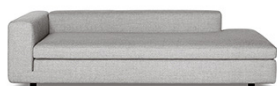

ELEMENT POEF 204 204x103x63	ELEMENT POEF 229 229x103x63	ELEMENT POEF 254 254x103x63	MODULAIR ELEMENT 103X79 103x79x45	POEF 103X66 103x66x45	POEF 103X103 103x103x45
Stofsoorten ▼						
Bulan	2099	2219	2369	1069	959	1179
Vesper	2349	2489	2689	1169	1069	1259
Amaro	2479	2599	2789	1209	1109	1299
Senna						
Milton	2589	2719	2919	1249	1149	1349
Capri	2619	2749	2949	1259	1159	1359
Kaya	2689	2829	3029	1289	1189	1389
Balmora	2749	2889	3089	1299	1199	1399
Amdal	2879	3029	3229	1339	1239	1439
Bardal	2959	3099	3299	1369	1269	1469
Ploegwool	3119	3249	3459	1429	1319	1529
Leersoorten ▼						
Boca	-	-	-	1539	1429	1649
Alamo	-	-	-	1589	1469	1699
Cera	-	-	-	1769	1659	1869
Loxton	-	-	-	1789	1679	1889
Cabo	-	-	-			
Basque	-	-	-	1829	1709	1939
Bayu	-	-	-	1879	1769	1989

Bovenstaande prijzen gelden voor meubels met poten in gepolijst Aluminium
Meerprijs voor poten in andere uitvoeringen (per 4 stuks): Onyx € 30 // Dark € 40 // Coal € 50 // Ivy € 60
Zithoogte + 2cm: €25 (per element)

Alle elementen kunnen in spiegelbeeld besteld worden
Element poef zithoogte 45cm, zitdiepte 79cm