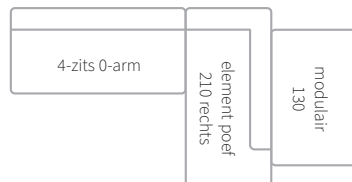

LOUNGE RUGKUSSEN MET ROL 65 65x21x44	LOUNGE RUGKUSSEN MET ROL 75 75x21x44	LOUNGE RUGKUSSEN MET ROL 90 90x21x44	LOUNGE RUGKUSSEN MET ROL 100 100x21x44	LOUNGE RUGKUSSEN MET ROL 120 120x21x44
Stofsoorten ▼					
Bulan	279	299	339	379	459
Vesper	329	349	395	425	505
Amaro Senna	355	389	419	469	535
Milton	399	419	469	499	565
Capri	409	439	479	509	575
Kaya	419	449	489	519	595
Balmora	469	489	529	559	635
Amdal	515	539	569	599	695
Bardal	539	559	589	619	715
Ploegwool	559	579	619	659	745
Leersoorten ▼					
Boca	599	629	675	705	785
Alamo	609	649	685	725	795
Cera	655	679	719	759	835
Loxton Cabo	669	689	729	769	845
Basque	689	719	759	789	865
Bayu	765	785	819	859	929

Samenstelling binnenkussens latex sticks en comforel

	LOUNGE RUGKUSSEN ZONDER ROL 75 75x21x44	LOUNGE RUGKUSSEN ZONDER ROL 90 90x21x44	LOUNGE KUSSEN 54 54x26	LOUNGE KUSSEN 50 50x50	LOUNGE KUSSEN 58 58x36	LOUNGE KUSSEN 66 66x46	LOUNGE ARMSTEUN 63x22x18
Stofsoorten ▼							
Bulan	299	339	95	119	119	139	275
Vesper	349	395	125	145	145	165	329
Amaro Senna	389	419	135	155	155	175	359
Milton	419	469	149	169	169	195	409
Capri	439	479	149	169	169	195	409
Kaya	449	489	155	175	175	205	419
Balmora	489	529	159	189	185	215	465
Amdal	539	569	169	205	195	225	515
Bardal	559	589	185	225	209	235	539
Ploegwool	579	619	205	235	235	255	559
Leersoorten ▼							
Boca	629	675	229	269	269	299	599
Alamo	649	685	249	289	289	335	615
Cera	679	719	299	355	345	389	655
Loxton Cabo	689	729	309	375	359	399	669
Basque	719	759	349	405	395	435	699
Bayu	785	819	435	485	475	509	755

Samenstelling binnenkussens latex sticks en comforel

Consumentenadviesprijzen in euro's inclusief BTW. Maten in centimeters: breedte x diepte x hoogte. Vermelde maten zijn indicatief en kunnen door de stofferingskeuze enigszins afwijken.

Niet elke leersoort is geschikt voor elk model. Dit heeft te maken met de soepelheid en de dikte van het leer. Plooivorming en/of het vormen van een zitspiegel na verloop van tijd is onvermijdelijk, maar bij de wat minder dikke, soepele leersoorten gecombineerd met strak gestoffeerde modellen is de kans hierop groter.

Scan voor de actuele prijslijst van Aikon Lounge.

AIKON LOUNGE VOORBEELDOPSTELLINGEN