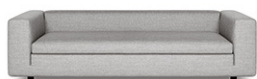

► DesignLab21

Voor alle elementen van Vilaz geldt:

Zithoogte 45cm, zitdiepte 79cm, zitdiepte inclusief rugkussens 56cm.

Alle elementen zijn ook in spiegelbeeld verkrijgbaar.

2,5-ZITS BANK

188×103×63

Zitbreedte 140