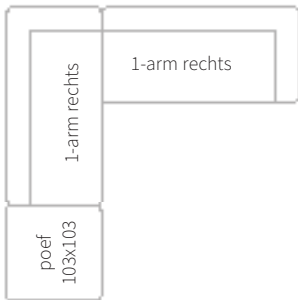

VILAZ VOORBEELDOPSTELLINGEN

voorbeeld 1