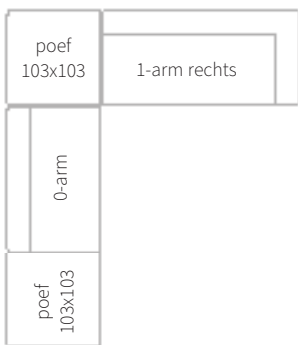

voorbeeld 4