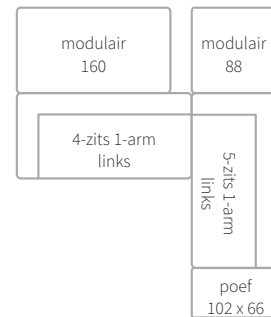

LOUNGE RUGKUSSEN MET ROL 65 65x21x44	LOUNGE RUGKUSSEN MET ROL 75 75x21x44	LOUNGE RUGKUSSEN MET ROL 90 90x21x44	LOUNGE RUGKUSSEN MET ROL 100 100x21x44	LOUNGE RUGKUSSEN MET ROL 120 120x21x44
Stofsoorten ▼					
Bulan	279	299	339	379	459
Vesper	329	349	395	425	505
Amaro Senna	355	389	419	469	535
Milton	399	419	469	499	565
Capri	409	439	479	509	575
Kaya	419	449	489	519	595
Balmora	469	489	529	559	635
Amdal	515	539	569	599	695
Bardal	539	559	589	619	715
Ploegwool	559	579	619	659	745
Leersoorten ▼					
Boca	599	629	675	705	785
Alamo	609	649	685	725	795
Cera	655	679	719	759	835
Loxton Cabo	669	689	729	769	845
Basque	689	719	759	789	865
Bayu	765	785	819	859	929

Samenstelling binnenkussens latex sticks en comforel

	LOUNGE RUGKUSSEN ZONDER ROL 75 75x21x44	LOUNGE RUGKUSSEN ZONDER ROL 90 90x21x44	LOUNGE KUSSEN 54 54x26	LOUNGE KUSSEN 50 50x50	LOUNGE KUSSEN 58 58x36	LOUNGE KUSSEN 66 66x46	LOUNGE ARMSTEUN 63x22x18
Stofsoorten ▼							
Bulan	299	339	95	119	119	139	275
Vesper	349	395	125	145	145	165	329
Amaro Senna	389	419	135	155	155	175	359
Milton	419	469	149	169	169	195	409
Capri	439	479	149	169	169	195	409
Kaya	449	489	155	175	175	205	419
Balmora	489	529	159	189	185	215	465
Amdal	539	569	169	205	195	225	515
Bardal	559	589	185	225	209	235	539
Ploegwool	579	619	205	235	235	255	559
Leersoorten ▼							
Boca	629	675	229	269	269	299	599
Alamo	649	685	249	289	289	335	615
Cera	679	719	299	355	345	389	655
Loxton Cabo	689	729	309	375	359	399	669
Basque	719	759	349	405	395	435	699
Bayu	785	819	435	485	475	509	755

Samenstelling binnenkussens latex sticks en comforel

Consumentenadviesprijzen in euro's inclusief BTW. Maten in centimeters: breedte x diepte x hoogte. Vermelde maten zijn indicatief en kunnen door de stofferingskeuze enigszins afwijken.

Niet elke leersoort is geschikt voor elk model. Dit heeft te maken met de soepelheid en de dikte van het leer. Plooivorming en/of het vormen van een zitspiegel na verloop van tijd is onvermijdelijk, maar bij de wat minder dikke, soepele leersoorten gecombineerd met strak gestoffeerde modellen is de kans hierop groter.

Scan voor de actuele prijslijst van Aikon Lounge.

AIKON LOUNGE VOORBEELDOPSTELLINGEN