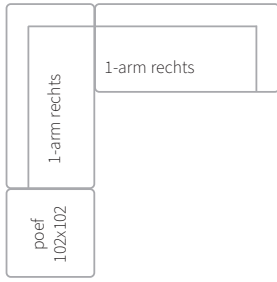

LOUNGE RUGKUSSEN MET ROL 65 65x21x44	LOUNGE RUGKUSSEN MET ROL 75 75x21x44	LOUNGE RUGKUSSEN MET ROL 90 90x21x44	LOUNGE RUGKUSSEN MET ROL 100 100x21x44	LOUNGE RUGKUSSEN MET ROL 120 120x21x44
Stofsoorten ▼					
Bulan	279	299	339	379	459
Vesper	329	349	395	425	505
Amaro Senna	355	389	419	469	535
Milton	399	419	469	499	565
Capri	409	439	479	509	575
Kaya	419	449	489	519	595
Balmora	469	489	529	559	635
Amdal	515	539	569	599	695
Bardal	539	559	589	619	715
Ploegwool	559	579	619	659	745
Leersoorten ▼					
Boca	599	629	675	705	785
Alamo	609	649	685	725	795
Cera	655	679	719	759	835
Loxton Cabo	669	689	729	769	845
Basque	689	719	759	789	865
Bayu	765	785	819	859	929

Samenstelling binnenkussens latex sticks en comforel

	LOUNGE RUGKUSSEN ZONDER ROL 75 75x21x44	LOUNGE RUGKUSSEN ZONDER ROL 90 90x21x44	LOUNGE KUSSEN 54 54x26	LOUNGE KUSSEN 50 50x50	LOUNGE KUSSEN 58 58x36	LOUNGE KUSSEN 66 66x46	LOUNGE ARMSTEUN 63x22x18
Stofsoorten ▼							
Bulan	299	339	95	119	119	139	275
Vesper	349	395	125	145	145	165	329
Amaro Senna	389	419	135	155	155	175	359
Milton	419	469	149	169	169	195	409
Capri	439	479	149	169	169	195	409
Kaya	449	489	155	175	175	205	419
Balmora	489	529	159	189	185	215	465
Amdal	539	569	169	205	195	225	515
Bardal	559	589	185	225	209	235	539
Ploegwool	579	619	205	235	235	255	559
Leersoorten ▼							
Boca	629	675	229	269	269	299	599
Alamo	649	685	249	289	289	335	615
Cera	679	719	299	355	345	389	655
Loxton Cabo	689	729	309	375	359	399	669
Basque	719	759	349	405	395	435	699
Bayu	785	819	435	485	475	509	755

Samenstelling binnenkussens latex sticks en comforel

Consumentenadviesprijzen in euro's inclusief BTW. Maten in centimeters: breedte x diepte x hoogte. Vermelde maten zijn indicatief en kunnen door de stofferingskeuze enigszins afwijken.

Niet elke leersoort is geschikt voor elk model. Dit heeft te maken met de soepelheid en de dikte van het leer. Plooivorming en/of het vormen van een zitspiegel na verloop van tijd is onvermijdelijk, maar bij de wat minder dikke, soepele leersoorten gecombineerd met strak gestoffeerde modellen is de kans hierop groter.

Scan voor de actuele prijslijst van Aikon Lounge.

AIKON LOUNGE VOORBEELDOPSTELLINGEN