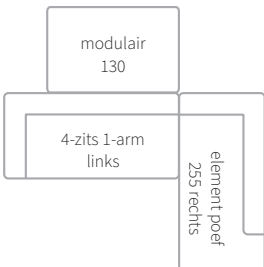

LOUNGE RUGKUSSEN MET ROL 65 65x21x44	LOUNGE RUGKUSSEN MET ROL 75 75x21x44	LOUNGE RUGKUSSEN MET ROL 90 90x21x44	LOUNGE RUGKUSSEN MET ROL 100 100x21x44	LOUNGE RUGKUSSEN MET ROL 120 120x21x44
Stofsoorten ▼					
Bulan	279	299	339	379	459
Vesper	329	349	395	425	505
Amaro Senna	355	389	419	469	535
Milton	399	419	469	499	565
Capri	409	439	479	509	575
Kaya	419	449	489	519	595
Balmora	469	489	529	559	635
Amdal	515	539	569	599	695
Bardal	539	559	589	619	715
Ploegwool	559	579	619	659	745
Leersoorten ▼					
Boca	599	629	675	705	785
Alamo	609	649	685	725	795
Cera	655	679	719	759	835
Loxton Cabo	669	689	729	769	845
Basque	689	719	759	789	865
Bayu	765	785	819	859	929

Samenstelling binnenkussens latex sticks en comforel

	LOUNGE RUGKUSSEN ZONDER ROL 75 75x21x44	LOUNGE RUGKUSSEN ZONDER ROL 90 90x21x44	LOUNGE KUSSEN 54 54x26	LOUNGE KUSSEN 50 50x50	LOUNGE KUSSEN 58 58x36	LOUNGE KUSSEN 66 66x46	LOUNGE ARMSTEUN 63x22x18
Stofsoorten ▼							
Bulan	299	339	95	119	119	139	275
Vesper	349	395	125	145	145	165	329
Amaro Senna	389	419	135	155	155	175	359
Milton	419	469	149	169	169	195	409
Capri	439	479	149	169	169	195	409
Kaya	449	489	155	175	175	205	419
Balmora	489	529	159	189	185	215	465
Amdal	539	569	169	205	195	225	515
Bardal	559	589	185	225	209	235	539
Ploegwool	579	619	205	235	235	255	559
Leersoorten ▼							
Boca	629	675	229	269	269	299	599
Alamo	649	685	249	289	289	335	615
Cera	679	719	299	355	345	389	655
Loxton Cabo	689	729	309	375	359	399	669
Basque	719	759	349	405	395	435	699
Bayu	785	819	435	485	475	509	755

Samenstelling binnenkussens latex sticks en comforel

Consumentenadviesprijzen in euro's inclusief BTW. Maten in centimeters: breedte x diepte x hoogte. Vermelde maten zijn indicatief en kunnen door de stofferingskeuze enigszins afwijken.

Niet elke leersoort is geschikt voor elk model. Dit heeft te maken met de soepelheid en de dikte van het leer. Plooivorming en/of het vormen van een zitspiegel na verloop van tijd is onvermijdelijk, maar bij de wat minder dikke, soepele leersoorten gecombineerd met strak gestoffeerde modellen is de kans hierop groter.

Scan voor de actuele prijslijst van Aikon Lounge.

AIKON LOUNGE VOORBEELDOPSTELLINGEN