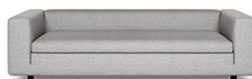

2,5-ZITS BANK 188×103×63	3-ZITS BANK 208×103×63	3,5-ZITS BANK 228×103×63	4-ZITS BANK 253×103×63	5-ZITS BANK 278×103×63
Stofsoorten ▼					
Bulan	2039	2109	2169	2319	2499
Vesper	2289	2359	2429	2589	2759
Amaro	2409	2489	2559	2709	2879
Senna					
Milton	2539	2599	2669	2829	2999
Capri	2569	2639	2699	2859	3039
Kaya	2639	2709	2779	2939	3129
Balmora	2699	2769	2839	2999	3179
Amdal	2819	2889	2969	3139	3309
Bardal	2899	2979	3039	3219	3389
Ploegwool	3059	3129	3209	3359	3549

Bovenstaande prijzen gelden voor meubels met poten in gepolijst Aluminium.

Meerprijs voor poten in andere uitvoeringen (per 4 stuks): Onyx € 30 // Dark € 40 // Coal € 50 // Ivy € 60
Zithoogte + 2cm: €25 (per element)

Alle elementen zithoogte 45cm, zitdiepte 79cm,
zitdiepte inclusief rugkussens 56cm