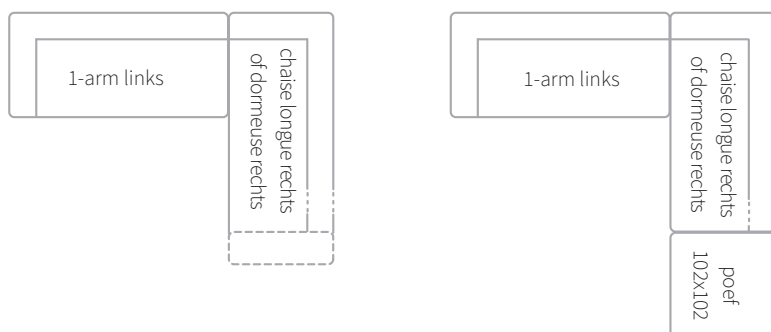

Bovenstaande prijzen gelden voor meubels met poten in gepolijst Aluminium.

Meerprijs voor poten in andere uitvoeringen (per 4 stuks): Onyx € 30 // Dark € 40 // Coal € 50 // Ivy € 60

Love seat & bank zithoogte 45cm, zitdiepte 59cm

	2,5-ZITS 1-ARM 176x102x75	3-ZITS 1-ARM 196x102x75	4-ZITS 1-ARM 226x102x75	5-ZITS 1-ARM 256x102x75	CHAISE LONGUE* 102x190x75	DORMEUSE 102x246x75
Stofsoorten ▼						
Bulan	2199	2269	2409	2549	2149	2779
Vesper	2639	2699	2879	3019	2579	3229
Amaro	2759	2839	2979	3139	2689	3349
Senna						
Milton	2889	2959	3119	3259	2829	3499
Capri	2919	3009	3159	3299	2859	3529
Kaya	2999	3089	3249	3389	2939	3629
Balmora	3079	3169	3329	3479	3029	3699
Amdal	3239	3319	3499	3649	3189	3859
Bardal	3329	3409	3579	3739	3269	3939
Ploegwool	3499	3579	3739	3889	3429	4119

Bovenstaande prijzen gelden voor meubels met poten in gepolijst Aluminium.

Meerprijs voor poten in andere uitvoeringen (per 4 stuks): Onyx € 30 // Dark € 40 // Coal € 50 // Ivy € 60

Alle elementen kunnen in spiegelbeeld besteld worden
1-arm, chaise longue & dormeuse zithoogte 45cm

Chaise longue zitdiepte 79cm // **dormeuse** zitdiepte 59cm

* Rugkussen met rol te gebruiken met de chaise longue

AIKON VOORBEELDOPSTELLINGEN

Consumentenadviesprijzen in euro's inclusief BTW. Maten in centimeters: breedte x diepte x hoogte. Vermelde maten zijn indicatief en kunnen door de stofferingskeuze enigszins afwijken.

Scan voor de actuele prijslijst van Aikon.