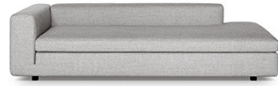

Bovenstaande prijzen gelden voor meubels met poten in gepolijst Aluminium.

**Meerprijs** voor poten in andere uitvoeringen (per 4 stuks): Onyx € 30 // Dark € 40 // Coal € 50 // Ivy € 60  
Zithoogte + 2cm: €40 (per element)

**Alle elementen** zithoogte 45cm, zitdiepte 79cm,  
zitdiepte inclusief rugkussens 56cm

	1-ZITS 1-ARM 103×103×63	2,5-ZITS 1-ARM 164×103×63	3-ZITS 1-ARM 184×103×63	3,5-ZITS 1-ARM 204×103×63	4-ZITS 1-ARM 229×103×63	5-ZITS 1-ARM 254×103×63
<b>Stofsoorten ▼</b>						
Soho	1569	2169	2239	2309	2459	2609
Vesper	1685	2249	2329	2409	2579	2759
Amaro	1729	2329	2399	2479	2619	2789
Milton	1789	2439	2529	2589	2739	2919
Capri	1819	2489	2559	2619	2769	2949
Alma	1849	2529	2599	2659	2809	2989
Kaya						
Manhattan	1869	2559	2629	2689	2849	3029
Balmora	1889	2609	2679	2749	2909	3089
Lana	1959	2729	2789	2879	3049	3229
Ploegwool	2129	3019	3119	3199	3359	3549

**Alle elementen kunnen in spiegelbeeld besteld worden**

**Alle elementen** zithoogte 45cm, zitdiepte 79cm,  
zitdiepte inclusief rugkussens 56cm

	ELEMENT POEF 204 204x103x63	ELEMENT POEF 229 229x103x63	ELEMENT POEF 254 254x103x63	MODULAIR ELEMENT 103X79 103x79x45	POEF 103X66 103x66x45	POEF 103X103 103x103x45
<b>Stofsoorten ▼</b>						
Soho	2309	2439	2609	1119	1009	1239
Vesper	2409	2549	2759	1199	1099	1289
Amaro	2479	2599	2789	1209	1109	1299
Milton	2589	2719	2919	1249	1149	1349
Capri	2619	2749	2949	1259	1159	1359
Alma	2659	2789	2989	1279	1179	1379
Kaya						
Manhattan	2689	2829	3029	1289	1189	1389
Balmora	2749	2889	3089	1299	1199	1399
Lana	2879	3029	3229	1339	1239	1439
Ploegwool	3199	3329	3549	1469	1349	1569
<b>Leersoorten ▼</b>						
Boca	-	-	-	1539	1429	1649
Alamo	-	-	-	1589	1469	1699
Cera	-	-	-	1769	1659	1869
Cabo	-	-	-	1789	1679	1889
Basque	-	-	-	1829	1709	1939
Bayu	-	-	-	1879	1769	1989