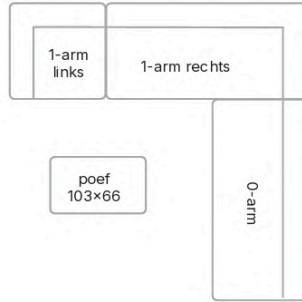

Sierkussen 60

Sierkussen 50

Sierkussen 65

Sierkussen rond 45

Stofsoorten	Sierkussen 60	Sierkussen 50	Sierkussen 65	Sierkussen rond 45
Afmeting	60x30	50x50	65x40	Ø45
Soho	165	185	195	185
Vesper	175	195	205	195
Milton/Vita	189	209	219	209
Alma/Brera/Harper	195	215	225	215
Kaya/Kiro/Manhattan	199	219	229	219
Balmora	205	225	235	225
Lana/Miller	219	239	245	239
Monza/Monza Melange/Monza Multi	229	255	259	255
Atlas/Alto	239	259	269	259
Taro/Meru	255	279	289	279
Nuvola/Ploegwool	269	289	305	289
Leersoorten				
Boca	315	335	349	345
Alamo	339	365	385	365
Cera	415	435	455	435
Cabo	439	459	479	459
Basque	469	495	519	489
Bayu	565	589	609	585

Samenstelling binnenkussens latex sticks en comforel.

Consumentenadviesprijzen in euro's inclusief BTW. Maten in centimeters: breedte x diepte x hoogte. Vermelde maten zijn indicatief en kunnen door de stofferingskeuze enigszins afwijken.

Niet elke leersoort is geschikt voor elk model. Dit heeft te maken met de soepelheid en de dikte van het leer. Plooivorming en/of het vormen van een zitspiegel na verloop van tijd is onvermijdelijk, maar bij de wat minder dikke, soepele leersoorten gecombineerd met strak gestoffeerde modellen is de kans hierop groter.

1 juli 2026

Voorbeeldopstellingen