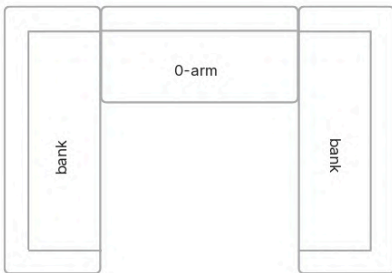

Sierkussen 60

Sierkussen 50

Sierkussen 65

Sierkussen rond 45

Stofsoorten	Sierkussen 60	Sierkussen 50	Sierkussen 65	Sierkussen rond 45
Afmeting	60x30	50x50	65x40	Ø45
Soho	165	185	195	185
Vesper	175	195	205	195
Milton/Vita	189	209	219	209
Alma/Brera/Harper	195	215	225	215
Kaya/Kiro/Manhattan	199	219	229	219
Balmora	205	225	235	225
Lana/Miller	219	239	245	239
Monza/Monza Melange/Monza Multi	229	255	259	255
Atlas/Alto	239	259	269	259
Taro/Meru	255	279	289	279
Nuvola/Ploegwool	269	289	305	289
Leersoorten				
Boca	315	335	349	345
Alamo	339	365	385	365
Cera	415	435	455	435
Cabo	439	459	479	459
Basque	469	495	519	489
Bayu	565	589	609	585

Samenstelling binnenkussens latex sticks en comforel.

Consumentenadviesprijzen in euro's inclusief BTW. Maten in centimeters: breedte x diepte x hoogte. Vermelde maten zijn indicatief en kunnen door de stofferingskeuze enigszins afwijken.

Niet elke leersoort is geschikt voor elk model. Dit heeft te maken met de soepelheid en de dikte van het leer. Plooivorming en/of het vormen van een zitspiegel na verloop van tijd is onvermijdelijk, maar bij de wat minder dikke, soepele leersoorten gecombineerd met strak gestoffeerde modellen is de kans hierop groter.

1 juli 2026

Voorbeeldopstellingen