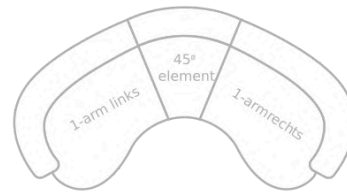

Clark rugkussen

Clark voorzetkussen

Stofsoorten	Rugkussen 63	Rugkussen 73	Rugkussen 83	Rugkussen 93	Voorzetkussen 63	Voorzetkussen 73
Afmeting	63x19x48	73x19x48	83x19x48	93x19x48	63x5x31	73x5x31
Soho	255	275	299	365	215	235
Vesper	275	295	345	375	225	259
Milton/Vita	289	309	369	395	259	275
Alma/Brera/Harper	295	319	375	399	265	279
Kaya/Kiro/Manhattan	299	329	385	409	269	285
Balmora	339	369	409	435	289	299
Lana/Miller	389	419	445	475	309	319
Monza/Monza Melange/Monza Multi	415	439	469	499	325	335
Atlas/Alto	429	459	485	519	339	349
Taro/Meru	455	485	519	549	359	369
Nuvola/Ploegwool	475	505	539	569	375	385

Samenstelling binnenkussens latex sticks en comforel.

1 juli 2026

Clark sierkussen 59x29

Clark sierkussen 42x42

Stofsoorten	Armsteun	Sierkussen 59x29	Sierkussen 42x42
Afmeting		59x29	42x42
Soho	339	79	89
Vesper	359	85	95
Milton/Vita	415	89	99
Alma/Brera/Harper	419	95	105
Kaya/Kiro/Manhattan	429	99	109
Balmora	465	105	115
Lana/Miller	515	109	119
Monza/Monza Melange/Monza Multi	545	115	125
Atlas/Alto	565	119	129
Taro/Meru	595	125	135
Nuvola/Ploegwool	619	129	139

Samenstelling binnenkussens latex sticks en comforel.

Consumentenadviesprijzen in euro's inclusief BTW. Maten in centimeters: breedte x diepte x hoogte. Vermelde maten zijn indicatief en kunnen door de stofferingskeuze enigszins afwijken.

1 juli 2026

Voorbeeldopstellingen