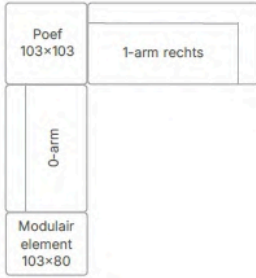

Lounge rugkussen met rol

Lounge rugkussen zonder rol

Lounge kussen 60x30

Lounge kussen 50x50

Lounge kussen 65x40

Lounge armsteun

Stofsoorten	Lounge rugkussen met rol 70	Lounge rugkussen met rol 80	Lounge rugkussen met rol 90	Lounge rugkussen met rol 100	Lounge rugkussen met rol 115	Lounge rugkussen zonder rol 80	Lounge kussen 60x30	Lounge kussen 50x50	Lounge kussen 65x40	Lounge armsteun
Afmeting	70x21x47	80x21x47	90x21x47	100x21x47	115x21x47	80x21x47	60x30	50x50	65x40	63x22x18
Soho	379	399	425	455	519	399	165	185	195	355
Vesper	395	429	439	495	545	429	175	195	205	379
Milton/Vita	449	485	505	535	585	485	189	209	219	435
Alma/Brera/Harper	455	489	509	545	595	489	195	215	225	439
Kaya/Kiro/Manhattan	459	495	515	545	605	495	199	219	229	449
Balmora	515	535	555	589	645	535	205	225	235	489
Lana/Miller	565	589	599	629	715	589	219	239	245	545
Monza/Monza Melange/Monza Multi	595	619	629	659	745	619	229	255	259	575
Atlas/Alto	615	639	655	689	775	639	239	259	269	595
Taro/Meru	649	675	695	735	819	675	255	279	289	625
Nuvola/Ploegwool	675	715	725	765	855	715	269	289	305	649
Leersoorten										
Boca	715	755	785	815	885	755	315	335	349	695
Alamo	735	775	795	845	905	775	339	365	385	715
Cera	785	809	829	875	945	809	415	435	455	765
Cabo	799	819	845	885	965	819	439	459	479	775
Basque	819	855	875	915	985	855	469	495	519	809
Bayu	915	935	945	995	1049	935	565	589	609	875

Samenstelling binnenkussens latex sticks en comforel.

Consumentenadviesprijzen in euro's inclusief BTW. Maten in centimeters: breedte x diepte x hoogte. Vermelde maten zijn indicatief en kunnen door de stofferingskeuze enigszins afwijken.

Niet elke leersoort is geschikt voor elk model. Dit heeft te maken met de soepelheid en de dikte van het leer. Ploovorming en/of het vormen van een zitspiegel na verloop van tijd is onvermijdelijk, maar bij de wat mindere dikke, soepele leersoorten gecombineerd met strak gestoffeerde modellen is de kans hierop groter.

1 juli 2026

Voorbeeldopstellingen