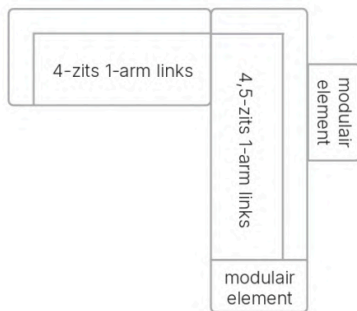

Harris voorzetskussen laag

Harris voorzetskussen hoog

Harris armsteun

Stofsoorten	Voorzetskussen laag 65	Voorzetskussen laag 75	Voorzetskussen laag 85	Voorzetskussen laag 95	Voorzetskussen hoog 65	Voorzetskussen hoog 85	Armsteun
Afmeting	65x5x33	75x5x33	85x5x33	95x5x33	65x5x49	85x5x49	63x21x17
Soho	225	245	269	299	285	349	355
Vesper	235	275	285	309	299	365	379
Milton/Vita	275	289	309	329	339	395	435
Alma/Brera/Harper	279	295	315	335	349	399	439
Kaya/Kiro/Manhattan	285	299	319	339	365	405	449
Balmora	305	315	335	365	375	429	489
Lana/Miller	325	335	375	405	409	459	545
Monza/Monza Melange/Monza Multi	339	349	395	425	429	489	575
Atlas/Alto	355	365	409	445	445	505	595
Taro/Meru	379	389	429	465	469	535	625
Nuvola/Ploegwool	395	405	445	489	495	565	649
Leersoorten							
Boca	405	425	455	495	509	575	695
Alamo	415	435	465	499	519	585	715
Cera	435	449	479	509	545	589	765
Cabo	449	459	489	535	555	599	775
Basque	459	469	499	545	575	625	809
Bayu	495	505	545	575	619	679	875

Samenstelling binnenkussens latex sticks en comforel.

Consumentenadviesprijzen in euro's inclusief BTW. Maten in centimeters: breedte x diepte x hoogte. Vermelde maten zijn indicatief en kunnen door de stofferingskeuze enigszins afwijken.

Niet elke leersoort is geschikt voor elk model. Dit heeft te maken met de soepelheid en de dikte van het leer. Ploovorming en/of het vormen van een zitspiegel na verloop van tijd is onvermijdelijk, maar bij de wat minder dikke, soepele leersoorten gecombineerd met strak gestoffeerde modellen is de kans hierop groter.

1 juli 2026

Voorbeeldopstellingen