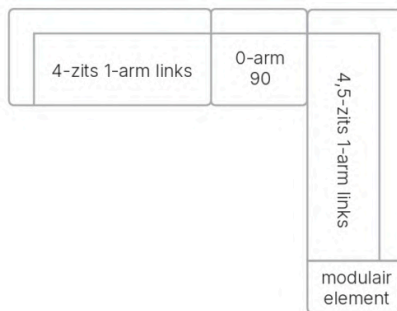

Harris voorzetskussen laag

Harris voorzetskussen hoog

Harris armsteun

Stofsoorten	Voorzetskussen laag 65	Voorzetskussen laag 75	Voorzetskussen laag 85	Voorzetskussen laag 95	Voorzetskussen hoog 65	Voorzetskussen hoog 85	Armsteun
Afmeting	65x5x33	75x5x33	85x5x33	95x5x33	65x5x49	85x5x49	63x21x17
Soho	225	245	269	299	285	349	355
Vesper	235	275	285	309	299	365	379
Milton/Vita	275	289	309	329	339	395	435
Alma/Brera/Harper	279	295	315	335	349	399	439
Kaya/Kiro/Manhattan	285	299	319	339	365	405	449
Balmora	305	315	335	365	375	429	489
Lana/Miller	325	335	375	405	409	459	545
Monza/Monza Melange/Monza Multi	339	349	395	425	429	489	575
Atlas/Alto	355	365	409	445	445	505	595
Taro/Meru	379	389	429	465	469	535	625
Nuvola/Ploegwool	395	405	445	489	495	565	649
Leersoorten							
Boca	405	425	455	495	509	575	695
Alamo	415	435	465	499	519	585	715
Cera	435	449	479	509	545	589	765
Cabo	449	459	489	535	555	599	775
Basque	459	469	499	545	575	625	809
Bayu	495	505	545	575	619	679	875

Samenstelling binnenkussens latex sticks en comforel.

Consumentenadviesprijzen in euro's inclusief BTW. Maten in centimeters: breedte x diepte x hoogte. Vermelde maten zijn indicatief en kunnen door de stofferingskeuze enigszins afwijken.

Niet elke leersoort is geschikt voor elk model. Dit heeft te maken met de soepelheid en de dikte van het leer. Ploovorming en/of het vormen van een zitspiegel na verloop van tijd is onvermijdelijk, maar bij de wat minder dikke, soepele leersoorten gecombineerd met strak gestoffeerde modellen is de kans hierop groter.

1 juli 2026

Voorbeeldopstellingen