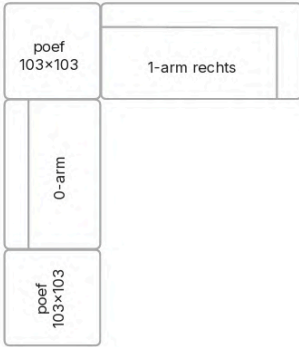

Sierkussen 60

Sierkussen 50

Sierkussen 65

Sierkussen rond 45

Stofsoorten	Sierkussen 60	Sierkussen 50	Sierkussen 65	Sierkussen rond 45
Afmeting	60x30	50x50	65x40	Ø45
Soho	165	185	195	185
Vesper	175	195	205	195
Milton/Vita	189	209	219	209
Alma/Brera/Harper	195	215	225	215
Kaya/Kiro/Manhattan	199	219	229	219
Balmora	205	225	235	225
Lana/Miller	219	239	245	239
Monza/Monza Melange/Monza Multi	229	255	259	255
Atlas/Alto	239	259	269	259
Taro/Meru	255	279	289	279
Nuvola/Ploegwool	269	289	305	289
Leersoorten				
Boca	315	335	349	345
Alamo	339	365	385	365
Cera	415	435	455	435
Cabo	439	459	479	459
Basque	469	495	519	489
Bayu	565	589	609	585

Samenstelling binnenkussens latex sticks en comforel.

Consumentenadviesprijzen in euro's inclusief BTW. Maten in centimeters: breedte x diepte x hoogte. Vermelde maten zijn indicatief en kunnen door de stofferingskeuze enigszins afwijken.

Niet elke leersoort is geschikt voor elk model. Dit heeft te maken met de soepelheid en de dikte van het leer. Plooivorming en/of het vormen van een zitspiegel na verloop van tijd is onvermijdelijk, maar bij de wat minder dikke, soepele leersoorten gecombineerd met strak gestoffeerde modellen is de kans hierop groter.

1 juli 2026

Voorbeeldopstellingen