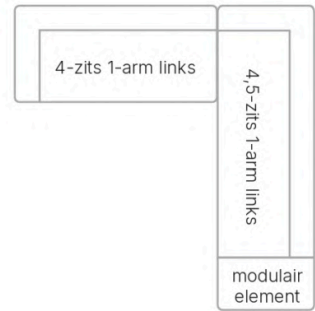

Harris voorzetskussen laag

Harris voorzetskussen hoog

Harris armsteun

Stofsoorten	Voorzetskussen laag 65	Voorzetskussen laag 75	Voorzetskussen laag 85	Voorzetskussen laag 95	Voorzetskussen hoog 65	Voorzetskussen hoog 85	Armsteun
Afmeting	65x5x33	75x5x33	85x5x33	95x5x33	65x5x49	85x5x49	63x21x17
Soho	225	245	269	299	285	349	355
Vesper	235	275	285	309	299	365	379
Milton/Vita	275	289	309	329	339	395	435
Alma/Brera/Harper	279	295	315	335	349	399	439
Kaya/Kiro/Manhattan	285	299	319	339	365	405	449
Balmora	305	315	335	365	375	429	489
Lana/Miller	325	335	375	405	409	459	545
Monza/Monza Melange/Monza Multi	339	349	395	425	429	489	575
Atlas/Alto	355	365	409	445	445	505	595
Taro/Meru	379	389	429	465	469	535	625
Nuvola/Ploegwool	395	405	445	489	495	565	649
Leersoorten							
Boca	405	425	455	495	509	575	695
Alamo	415	435	465	499	519	585	715
Cera	435	449	479	509	545	589	765
Cabo	449	459	489	535	555	599	775
Basque	459	469	499	545	575	625	809
Bayu	495	505	545	575	619	679	875

Samenstelling binnenkussens latex sticks en comforel.

Consumentenadviesprijzen in euro's inclusief BTW. Maten in centimeters: breedte x diepte x hoogte. Vermelde maten zijn indicatief en kunnen door de stofferingskeuze enigszins afwijken.

Niet elke leersoort is geschikt voor elk model. Dit heeft te maken met de soepelheid en de dikte van het leer. Ploovorming en/of het vormen van een zitspiegel na verloop van tijd is onvermijdelijk, maar bij de wat minder dikke, soepele leersoorten gecombineerd met strak gestoffeerde modellen is de kans hierop groter.

1 juli 2026

Voorbeeldopstellingen