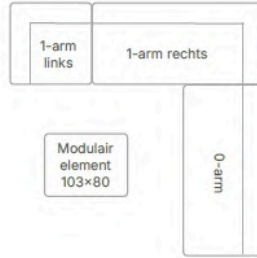

Lounge rugkussen met rol

Lounge rugkussen zonder rol

Lounge kussen 60x30

Lounge kussen 50x50

Lounge kussen 65x40

Lounge armsteun

Stofsoorten	Lounge rugkussen met rol 70	Lounge rugkussen met rol 80	Lounge rugkussen met rol 90	Lounge rugkussen met rol 100	Lounge rugkussen met rol 115	Lounge rugkussen zonder rol 80	Lounge kussen 60x30	Lounge kussen 50x50	Lounge kussen 65x40	Lounge armsteun
Afmeting	70x21x47	80x21x47	90x21x47	100x21x47	115x21x47	80x21x47	60x30	50x50	65x40	63x22x18
Soho	379	399	425	455	519	399	165	185	195	355
Vesper	395	429	439	495	545	429	175	195	205	379
Milton/Vita	449	485	505	535	585	485	189	209	219	435
Alma/Brera/Harper	455	489	509	545	595	489	195	215	225	439
Kaya/Kiro/Manhattan	459	495	515	545	605	495	199	219	229	449
Balmora	515	535	555	589	645	535	205	225	235	489
Lana/Miller	565	589	599	629	715	589	219	239	245	545
Monza/Monza Melange/Monza Multi	595	619	629	659	745	619	229	255	259	575
Atlas/Alto	615	639	655	689	775	639	239	259	269	595
Taro/Meru	649	675	695	735	819	675	255	279	289	625
Nuvola/Ploegwool	675	715	725	765	855	715	269	289	305	649
Leersoorten										
Boca	715	755	785	815	885	755	315	335	349	695
Alamo	735	775	795	845	905	775	339	365	385	715
Cera	785	809	829	875	945	809	415	435	455	765
Cabo	799	819	845	885	965	819	439	459	479	775
Basque	819	855	875	915	985	855	469	495	519	809
Bayu	915	935	945	995	1049	935	565	589	609	875

Samenstelling binnenkussens latex sticks en comforel.

Consumentenadviesprijzen in euro's inclusief BTW. Maten in centimeters: breedte x diepte x hoogte. Vermelde maten zijn indicatief en kunnen door de stofferingskeuze enigszins afwijken.

Niet elke leersoort is geschikt voor elk model. Dit heeft te maken met de soepelheid en de dikte van het leer. Ploovorming en/of het vormen van een zitspiegel na verloop van tijd is onvermijdelijk, maar bij de wat mindere dikke, soepele leersoorten gecombineerd met strak gestoffeerde modellen is de kans hierop groter.

1 juli 2026

Voorbeeldopstellingen