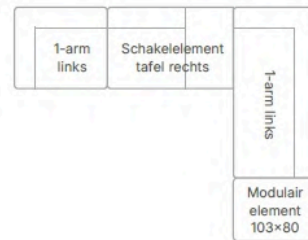

Lounge rugkussen met rol

Lounge rugkussen zonder rol

Lounge kussen 60x30

Lounge kussen 50x50

Lounge kussen 65x40

Lounge armsteun

Stofsoorten	Lounge rugkussen met rol 70	Lounge rugkussen met rol 80	Lounge rugkussen met rol 90	Lounge rugkussen met rol 100	Lounge rugkussen met rol 115	Lounge rugkussen zonder rol 80	Lounge kussen 60x30	Lounge kussen 50x50	Lounge kussen 65x40	Lounge armsteun
Afmeting	70x21x47	80x21x47	90x21x47	100x21x47	115x21x47	80x21x47	60x30	50x50	65x40	63x22x18
Soho	379	399	425	455	519	399	165	185	195	355
Vesper	395	429	439	495	545	429	175	195	205	379
Milton/Vita	449	485	505	535	585	485	189	209	219	435
Alma/Brera/Harper	455	489	509	545	595	489	195	215	225	439
Kaya/Kiro/Manhattan	459	495	515	545	605	495	199	219	229	449
Balmora	515	535	555	589	645	535	205	225	235	489
Lana/Miller	565	589	599	629	715	589	219	239	245	545
Monza/Monza Melange/Monza Multi	595	619	629	659	745	619	229	255	259	575
Atlas/Alto	615	639	655	689	775	639	239	259	269	595
Taro/Meru	649	675	695	735	819	675	255	279	289	625
Nuvola/Ploegwool	675	715	725	765	855	715	269	289	305	649
Leersoorten										
Boca	715	755	785	815	885	755	315	335	349	695
Alamo	735	775	795	845	905	775	339	365	385	715
Cera	785	809	829	875	945	809	415	435	455	765
Cabo	799	819	845	885	965	819	439	459	479	775
Basque	819	855	875	915	985	855	469	495	519	809
Bayu	915	935	945	995	1049	935	565	589	609	875

Samenstelling binnenkussens latex sticks en comforel.

Consumentenadviesprijzen in euro's inclusief BTW. Maten in centimeters: breedte x diepte x hoogte. Vermelde maten zijn indicatief en kunnen door de stofferingskeuze enigszins afwijken.

Niet elke leersoort is geschikt voor elk model. Dit heeft te maken met de soepelheid en de dikte van het leer. Ploovorming en/of het vormen van een zitspiegel na verloop van tijd is onvermijdelijk, maar bij de wat mindere dikke, soepele leersoorten gecombineerd met strak gestoffeerde modellen is de kans hierop groter.

1 juli 2026

Voorbeeldopstellingen