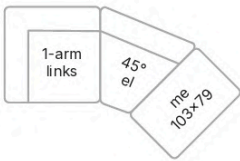

Sierkussen 60

Sierkussen 50

Sierkussen 65

Sierkussen rond 45

Stofsoorten	Sierkussen 60	Sierkussen 50	Sierkussen 65	Sierkussen rond 45
Afmeting	60x30	50x50	65x40	Ø45
Soho	165	185	195	185
Vesper	175	195	205	195
Milton/Vita	189	209	219	209
Alma/Brera/Harper	195	215	225	215
Kaya/Kiro/Manhattan	199	219	229	219
Balmora	205	225	235	225
Lana/Miller	219	239	245	239
Monza/Monza Melange/Monza Multi	229	255	259	255
Atlas/Alto	239	259	269	259
Taro/Meru	255	279	289	279
Nuvola/Ploegwool	269	289	305	289
Leersoorten				
Boca	315	335	349	345
Alamo	339	365	385	365
Cera	415	435	455	435
Cabo	439	459	479	459
Basque	469	495	519	489
Bayu	565	589	609	585

Samenstelling binnenkussens latex sticks en comforel.

Consumentenadviesprijzen in euro's inclusief BTW. Maten in centimeters: breedte x diepte x hoogte. Vermelde maten zijn indicatief en kunnen door de stofferingskeuze enigszins afwijken.

Niet elke leersoort is geschikt voor elk model. Dit heeft te maken met de soepelheid en de dikte van het leer. Plooivorming en/of het vormen van een zitspiegel na verloop van tijd is onvermijdelijk, maar bij de wat minder dikke, soepele leersoorten gecombineerd met strak gestoffeerde modellen is de kans hierop groter.

1 juli 2026

Voorbeeldopstellingen