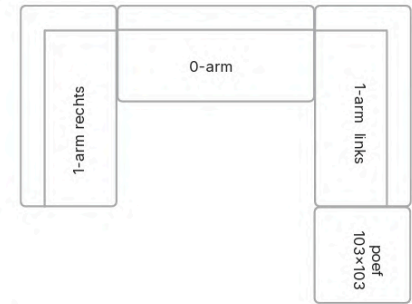

Sierkussen 60

Sierkussen 50

Sierkussen 65

Sierkussen rond 45

Stofsoorten	Sierkussen 60	Sierkussen 50	Sierkussen 65	Sierkussen rond 45
Afmeting	60x30	50x50	65x40	Ø45
Soho	165	185	195	185
Vesper	175	195	205	195
Milton/Vita	189	209	219	209
Alma/Brera/Harper	195	215	225	215
Kaya/Kiro/Manhattan	199	219	229	219
Balmora	205	225	235	225
Lana/Miller	219	239	245	239
Monza/Monza Melange/Monza Multi	229	255	259	255
Atlas/Alto	239	259	269	259
Taro/Meru	255	279	289	279
Nuvola/Ploegwool	269	289	305	289
Leersoorten				
Boca	315	335	349	345
Alamo	339	365	385	365
Cera	415	435	455	435
Cabo	439	459	479	459
Basque	469	495	519	489
Bayu	565	589	609	585

Samenstelling binnenkussens latex sticks en comforel.

Consumentenadviesprijzen in euro's inclusief BTW. Maten in centimeters: breedte x diepte x hoogte. Vermelde maten zijn indicatief en kunnen door de stofferingskeuze enigszins afwijken.

Niet elke leersoort is geschikt voor elk model. Dit heeft te maken met de soepelheid en de dikte van het leer. Plooivorming en/of het vormen van een zitspiegel na verloop van tijd is onvermijdelijk, maar bij de wat minder dikke, soepele leersoorten gecombineerd met strak gestoffeerde modellen is de kans hierop groter.

1 juli 2026

Voorbeeldopstellingen