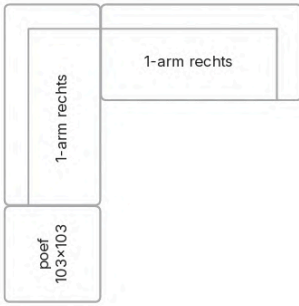

Sierkussen 60

Sierkussen 50

Sierkussen 65

Sierkussen rond 45

Stofsoorten	Sierkussen 60	Sierkussen 50	Sierkussen 65	Sierkussen rond 45
Afmeting	60x30	50x50	65x40	Ø45
Soho	165	185	195	185
Vesper	175	195	205	195
Milton/Vita	189	209	219	209
Alma/Brera/Harper	195	215	225	215
Kaya/Kiro/Manhattan	199	219	229	219
Balmora	205	225	235	225
Lana/Miller	219	239	245	239
Monza/Monza Melange/Monza Multi	229	255	259	255
Atlas/Alto	239	259	269	259
Taro/Meru	255	279	289	279
Nuvola/Ploegwool	269	289	305	289
Leersoorten				
Boca	315	335	349	345
Alamo	339	365	385	365
Cera	415	435	455	435
Cabo	439	459	479	459
Basque	469	495	519	489
Bayu	565	589	609	585

Samenstelling binnenkussens latex sticks en comforel.

Consumentenadviesprijzen in euro's inclusief BTW. Maten in centimeters: breedte x diepte x hoogte. Vermelde maten zijn indicatief en kunnen door de stofferingskeuze enigszins afwijken.

Niet elke leersoort is geschikt voor elk model. Dit heeft te maken met de soepelheid en de dikte van het leer. Plooivorming en/of het vormen van een zitspiegel na verloop van tijd is onvermijdelijk, maar bij de wat minder dikke, soepele leersoorten gecombineerd met strak gestoffeerde modellen is de kans hierop groter.

1 juli 2026

Voorbeeldopstellingen