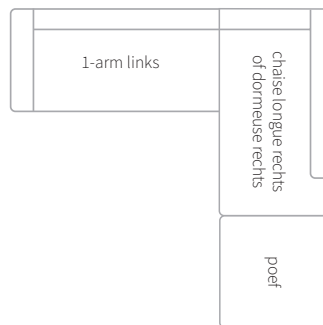

Bovenstaande prijzen gelden voor meubels met poten in gepolijst Aluminium

Meerprijs voor poten in andere uitvoeringen (per 4 stuks): Onyx € 30 // Dark € 40 // Coal € 50 // Ivy € 60

Alle elementen kunnen in spiegelbeeld besteld worden

1-arm, dormeuse & chaise longue zithoogte 44cm

1-arm & dormeuse zitdiepte 54cm // **chaise longue** zitdiepte 79cm

* Alleen geschikt voor dormeuse // ** Alleen geschikt voor chaise longue

HEELZ VOORBEELDOPSTELLINGEN

Consumentenadviesprijzen in euro's inclusief BTW. Maten in centimeters: breedte x diepte x hoogte. Vermelde maten zijn indicatief en kunnen door de stofferingskeuze enigszins afwijken.

© Design on Stock 2024. Zet- en drukfouten voorbehouden.