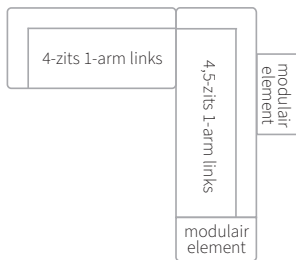

Zithoogte +2cm: €40 (per element)

Alle elementen kunnen in spiegelbeeld besteld worden
Alle elementen zithoogte 45cm, zitdiepte 90cm

Stofsoorten ▼	ELEMENT POEF 204	MODULAIR ELEMENT 114X80	POEF 114X90	RUGKUSSEN 80	RUGKUSSEN 90	RUGKUSSEN 100	RUGKUSSEN 110
	204×114×65	114×80×45	114×90×45	80×22×50	90×22×50	100×22×50	110×22×50
Soho	2649	1289	1429	369	399	449	479
Vesper	2769	1379	1489	405	435	485	519
Amaro	2849	1389	1499	419	469	499	535
Milton	2979	1439	1549	469	499	535	565
Capri	3009	1449	1559	479	509	545	575
Alma	3049	1469	1579	485	515	555	585
Kaya							
Manhattan	3089	1479	1599	489	519	565	595
Balmora	3159	1489	1609	529	559	599	635
Lana	3309	1539	1659	569	599	649	695
Ploegwool	3679	1679	1799	635	675	725	765

Zithoogte +2cm: €40 (per element)

Element poef kan in spiegelbeeld besteld worden. zithoogte 45cm, zitdiepte 90cm
Samenstelling binnenkussens latex sticks en comforel

	VOORZET- KUSSEN LAAG 65 65x5x33	VOORZET- KUSSEN LAAG 75 75x5x33	VOORZET- KUSSEN LAAG 85 85x5x33	VOORZET- KUSSEN LAAG 95 95x5x33	VOORZET- KUSSEN HOOG 65 65x5x49	VOORZET- KUSSEN HOOG 85 85x5x49	ARMSTEUN 65x5x49
Stofsoorten ▼							
Soho	179	199	219	239	229	279	305
Vesper	199	219	239	259	259	315	339
Amaro	209	239	249	265	269	329	359
Milton	229	249	265	275	299	345	409
Capri	239	255	275	285	309	355	415
Alma	245	259	279	289	315	359	419
Kaya							
Manhattan	249	265	285	295	319	365	429
Balmora	269	279	299	315	339	389	465
Lana	289	299	329	345	369	419	515
Ploegwool	319	339	365	385	409	465	575
Leersoorten ▼							
Boca	335	355	375	395	435	495	599
Alamo	345	365	385	405	445	505	615
Cera	359	379	395	415	459	509	655
Cabo	369	389	405	425	469	519	669
Basque	379	399	415	435	489	545	699
Bayu	409	429	449	469	529	589	755

Samenstelling binnenkussens latex sticks en comfortel

HARRIS VOORBEELDOPSTELLINGEN

Scan voor de actuele prijzen van Harris.