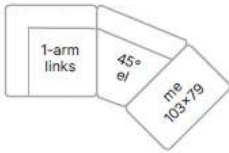

Stofsoorten	Rugkussen met rol 63	Rugkussen met rol 73	Rugkussen met rol 83	Rugkussen met rol 93	Rugkussen met rol 103	Rugkussen met rol 113	Rugkussen zonder rol 93	Sierkussen 60	Sierkussen 50	Sierkussen 65
Afmeting	63x17x45	73x17x45	83x17x45	93x17x45	103x17x45	113x17x45	93x17x45	60x30	50x50	65x40
Atlas / Alto	565	589	625	655	709	759	655	229	249	255
Taro / Meru	595	625	659	695	749	805	695	245	265	275
Ploegwool	619	655	685	725	779	839	725	255	275	289
Leersoorten										
Boca	659	695	745	775	835	865	775	299	319	335
Alamo	669	715	755	805	845	875	805	325	345	365
Cera	725	749	789	835	869	925	835	395	415	435
Cabo	735	759	805	845	879	935	845	419	439	455
Basque	759	789	835	869	925	955	869	449	469	495
Bayu	845	865	899	945	989	1025	945	539	559	579

Samenstelling binnenkussens latex sticks en comforel.

Consumentenadviesprijzen in euro's inclusief BTW. Maten in centimeters: breedte x diepte x hoogte. Vermelde maten zijn indicatief en kunnen door de stofferingskeuze enigszins afwijken.

Niet elke leersoort is geschikt voor elk model. Dit heeft te maken met de soepelheid en de dikte van het leer. Plooivorming en/of het vormen van een zitspiegel na verloop van tijd is onvermijdelijk, maar bij de wat minder dikke, soepele leersoorten gecombineerd met strak gestoffeerde modellen is de kans hierop groter.

Voorbeeldopstellingen