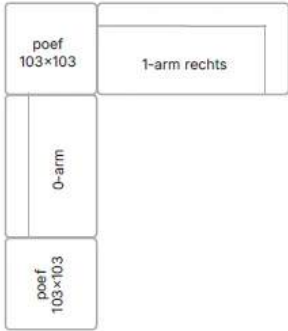

Stofsoorten	Rugkussen met rol 63	Rugkussen met rol 73	Rugkussen met rol 83	Rugkussen met rol 93	Rugkussen met rol 103	Rugkussen met rol 113	Rugkussen zonder rol 93	Sierkussen 60	Sierkussen 50	Sierkussen 65
Afmeting	63x17x45	73x17x45	83x17x45	93x17x45	103x17x45	113x17x45	93x17x45	60x30	50x50	65x40
Atlas / Alto	565	589	625	655	709	759	655	229	249	255
Taro / Meru	595	625	659	695	749	805	695	245	265	275
Ploegwool	619	655	685	725	779	839	725	255	275	289
Leersoorten										
Boca	659	695	745	775	835	865	775	299	319	335
Alamo	669	715	755	805	845	875	805	325	345	365
Cera	725	749	789	835	869	925	835	395	415	435
Cabo	735	759	805	845	879	935	845	419	439	455
Basque	759	789	835	869	925	955	869	449	469	495
Bayu	845	865	899	945	989	1025	945	539	559	579

Samenstelling binnenkussens latex sticks en comforel.

Consumentenadviesprijzen in euro's inclusief BTW. Maten in centimeters: breedte x diepte x hoogte. Vermelde maten zijn indicatief en kunnen door de stofferingskeuze enigszins afwijken.

Niet elke leersoort is geschikt voor elk model. Dit heeft te maken met de soepelheid en de dikte van het leer. Plooivorming en/of het vormen van een zitspiegel na verloop van tijd is onvermijdelijk, maar bij de wat minder dikke, soepele leersoorten gecombineerd met strak gestoffeerde modellen is de kans hierop groter.

Voorbeeldopstellingen