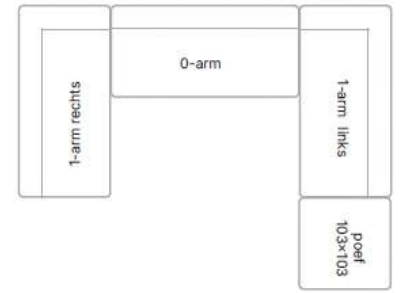

Stofsoorten	Rugkussen met rol 63	Rugkussen met rol 73	Rugkussen met rol 83	Rugkussen met rol 93	Rugkussen met rol 103	Rugkussen met rol 113	Rugkussen zonder rol 93	Sierkussen 60	Sierkussen 50	Sierkussen 65
Afmeting	63x17x45	73x17x45	83x17x45	93x17x45	103x17x45	113x17x45	93x17x45	60x30	50x50	65x40
Atlas / Alto	565	589	625	655	709	759	655	229	249	255
Taro / Meru	595	625	659	695	749	805	695	245	265	275
Ploegwool	619	655	685	725	779	839	725	255	275	289
Leersoorten										
Boca	659	695	745	775	835	865	775	299	319	335
Alamo	669	715	755	805	845	875	805	325	345	365
Cera	725	749	789	835	869	925	835	395	415	435
Cabo	735	759	805	845	879	935	845	419	439	455
Basque	759	789	835	869	925	955	869	449	469	495
Bayu	845	865	899	945	989	1025	945	539	559	579

Samenstelling binnenkussens latex sticks en comforel.

Consumentenadviesprijzen in euro's inclusief BTW. Maten in centimeters: breedte x diepte x hoogte. Vermelde maten zijn indicatief en kunnen door de stofferingskeuze enigszins afwijken.

Niet elke leersoort is geschikt voor elk model. Dit heeft te maken met de soepelheid en de dikte van het leer. Plooivorming en/of het vormen van een zitspiegel na verloop van tijd is onvermijdelijk, maar bij de wat minder dikke, soepele leersoorten gecombineerd met strak gestoffeerde modellen is de kans hierop groter.

Voorbeeldopstellingen