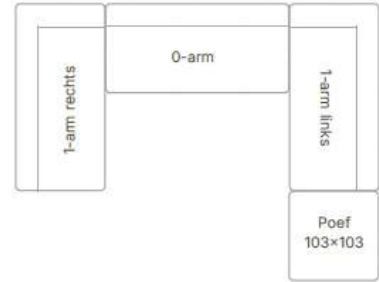

Stofsoorten	Lounge 24 rugkussen met rol 70	Lounge 24 rugkussen met rol 80	Lounge 24 rugkussen met rol 90	Lounge 24 rugkussen met rol 100	Lounge 24 rugkussen met rol 115	Lounge 24 rugkussen zonder rol 80	Lounge 24 kussen 60x30	Lounge 24 kussen 50x50	Lounge 24 kussen 65x40	Lounge 24 armsteun
Afmeting	70x21x47	80x21x47	90x21x47	100x21x47	115x21x47	80x21x47	60x30	50x50	65x40	63x22x18
Atlas / Alto	585	609	625	655	739	609	229	249	255	565
Taro / Meru	619	645	659	695	779	645	245	265	275	595
Ploegwool	645	675	685	725	815	675	255	275	289	619
Leersoorten										
Boca	679	715	745	775	845	715	299	319	335	659
Alamo	695	735	755	805	855	735	325	345	365	675
Cera	745	769	789	835	895	769	395	415	435	725
Cabo	759	779	805	845	915	779	419	439	455	735
Basque	779	815	835	869	935	815	449	469	495	769
Bayu	865	885	899	945	999	885	539	559	579	835

Samenstelling binnenkussens latex sticks en comforel.

- Consumentenadviesprijzen in euro's inclusief BTW. Maten in centimeters: breedte x diepte x hoogte. Vermelde maten zijn indicatief en kunnen door de stofferingskeuze enigszins afwijken.

- Niet elke leersoort is geschikt voor elk model. Dit heeft te maken met de soepelheid en de dikte van het leer. Ploovorming en/of het vormen van een zitspiegel na verloop van tijd is onvermijdelijk, maar bij de wat minder dikke, soepele leersoorten gecombineerd met strak gestoffeerde modellen is de kans hierop groter.

Voorbeeldopstellingen