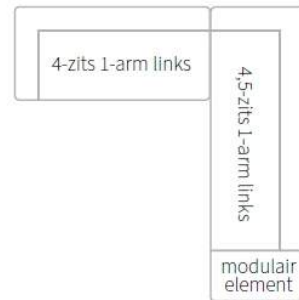

Stofsoorten	0-arm 90	0-arm 100	0-arm 110	0-arm 120	Element poef 204	Modulair element 114x80	Poef 114x90
Afmeting	90x114x65	100x114x65	110x114x65	120x114x65	204x114x65	114x80x45	114x90x45
Zitbreedte	90	100	110	120	140		
Lana	2149	2199	2249	2309	3479	1669	1789
Monza / Monza Melange / Monza Multi	2259	2309	2365	2425	3655	1755	1879
Atlas / Alto	2349	2405	2455	2525	3799	1825	1955
Taro / Meru	2485	2539	2599	2669	4019	1929	2065
Ploegwool	2589	2645	2705	2779	4179	2005	2155

Zithoogte +2cm: €40 (per element).

Element poef kan in spiegelbeeld besteld worden, zithoogte 45cm, zitdiepte 90cm.

Harris Rugkussen

Harris Voorzetkussen laag

Harris Voorzetkussen hoog

Harris Armsteun

Stofsoorten	Rugkussen 80	Rugkussen 90	Rugkussen 100	Rugkussen 110	Voorzetkussen laag 65	Voorzetkussen laag 75	Voorzetkussen laag 85	Voorzetkussen laag 95	Voor h
Afmeting	80x22x50	90x22x50	100x22x50	110x22x50	65x5x33	75x5x33	85x5x33	95x5x33	€
Soho	405	435	485	519	215	235	255	285	
Vesper/Amaro	419	469	499	535	225	259	269	295	
Milton/Vita	479	509	545	575	259	275	295	315	
Alma/Brera	485	515	555	585	265	279	299	319	
Kaya/Manhattan	489	519	565	595	269	285	305	325	
Balmora	529	559	599	635	289	299	319	345	
Lana	569	599	649	695	309	319	355	385	
Monza/Monza Melange/Monza Multi	599	629	685	729	325	335	375	405	
Atlas/Alto	625	655	709	759	339	349	389	425	
Taro/Meru	659	695	749	805	359	369	409	445	
Ploegwool	685	725	779	839	375	385	425	465	
Leersoorten									
Boca					385	405	435	469	
Alamo					395	415	445	475	
Cera					415	429	455	485	
Cabo					429	439	465	505	
Basque					439	449	475	515	
Bayu					469	479	515	549	

Samenstelling binnenkussens latex sticks en comforel.

Consumentenadviesprijzen in euro's inclusief BTW. Maten in centimeters: breedte x diepte x hoogte. Vermelde maten zijn indicatief en kunnen door de stofferingskeuze enigszins afwijken.

Voorbeeldopstellingen