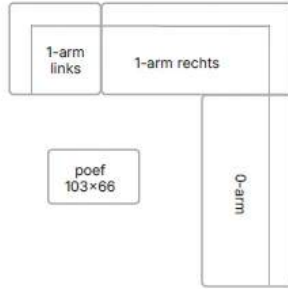

Stofsoorten	Rugkussen met rol 63	Rugkussen met rol 73	Rugkussen met rol 83	Rugkussen met rol 93	Rugkussen met rol 103	Rugkussen met rol 113	Rugkussen zonder rol 93	Sierkussen 60	Sierkussen 50	Sierkussen 65
Afmeting	63x17x45	73x17x45	83x17x45	93x17x45	103x17x45	113x17x45	93x17x45	60x30	50x50	65x40
Atlas / Alto	565	589	625	655	709	759	655	229	249	255
Taro / Meru	595	625	659	695	749	805	695	245	265	275
Ploegwool	619	655	685	725	779	839	725	255	275	289
Leersoorten										
Boca	659	695	745	775	835	865	775	299	319	335
Alamo	669	715	755	805	845	875	805	325	345	365
Cera	725	749	789	835	869	925	835	395	415	435
Cabo	735	759	805	845	879	935	845	419	439	455
Basque	759	789	835	869	925	955	869	449	469	495
Bayu	845	865	899	945	989	1025	945	539	559	579

Samenstelling binnenkussens latex sticks en comforel.

Consumentenadviesprijzen in euro's inclusief BTW. Maten in centimeters: breedte x diepte x hoogte. Vermelde maten zijn indicatief en kunnen door de stofferingskeuze enigszins afwijken.

Niet elke leersoort is geschikt voor elk model. Dit heeft te maken met de soepelheid en de dikte van het leer. Plooivorming en/of het vormen van een zitspiegel na verloop van tijd is onvermijdelijk, maar bij de wat minder dikke, soepele leersoorten gecombineerd met strak gestoffeerde modellen is de kans hierop groter.

Voorbeeldopstellingen