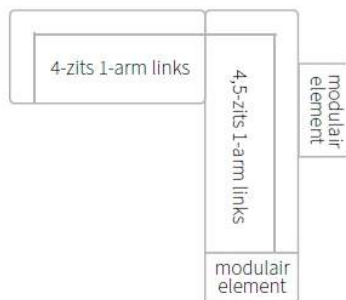

Stofsoorten	0-arm 90	0-arm 100	0-arm 110	0-arm 120	Element poef 204	Modulair element 114x80	Poef 114x90
Afmeting	90x114x65	100x114x65	110x114x65	120x114x65	204x114x65	114x80x45	114x90x45
Zitbreedte	90	100	110	120	140		
Lana	2149	2199	2249	2309	3479	1669	1789
Monza / Monza Melange / Monza Multi	2259	2309	2365	2425	3655	1755	1879
Atlas / Alto	2349	2405	2455	2525	3799	1825	1955
Taro / Meru	2485	2539	2599	2669	4019	1929	2065
Ploegwool	2589	2645	2705	2779	4179	2005	2155

Zithoogte +2cm: €40 (per element).

Element poef kan in spiegelbeeld besteld worden, zithoogte 45cm, zitdiepte 90cm.

Harris Rugkussen

Harris Voorzetkussen laag

Harris Voorzetkussen hoog

Harris Armsteun

Stofsoorten	Rugkussen 80	Rugkussen 90	Rugkussen 100	Rugkussen 110	Voorzetkussen laag 65	Voorzetkussen laag 75	Voorzetkussen laag 85	Voorzetkussen laag 95	Voor h
Afmeting	80x22x50	90x22x50	100x22x50	110x22x50	65x5x33	75x5x33	85x5x33	95x5x33	€
Soho	405	435	485	519	215	235	255	285	
Vesper/Amaro	419	469	499	535	225	259	269	295	
Milton/Vita	479	509	545	575	259	275	295	315	
Alma/Brera	485	515	555	585	265	279	299	319	
Kaya/Manhattan	489	519	565	595	269	285	305	325	
Balmora	529	559	599	635	289	299	319	345	
Lana	569	599	649	695	309	319	355	385	
Monza/Monza Melange/Monza Multi	599	629	685	729	325	335	375	405	
Atlas/Alto	625	655	709	759	339	349	389	425	
Taro/Meru	659	695	749	805	359	369	409	445	
Ploegwool	685	725	779	839	375	385	425	465	
Leersoorten									
Boca					385	405	435	469	
Alamo					395	415	445	475	
Cera					415	429	455	485	
Cabo					429	439	465	505	
Basque					439	449	475	515	
Bayu					469	479	515	549	

Samenstelling binnenkussens latex sticks en comforel.

Consumentenadviesprijzen in euro's inclusief BTW. Maten in centimeters: breedte x diepte x hoogte. Vermelde maten zijn indicatief en kunnen door de stofferingskeuze enigszins afwijken.

Voorbeeldopstellingen