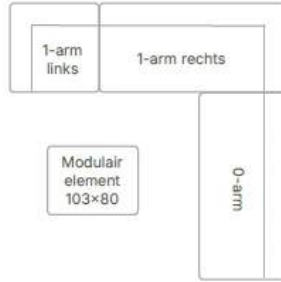

Stofsoorten	Lounge 24 rugkussen met rol 70	Lounge 24 rugkussen met rol 80	Lounge 24 rugkussen met rol 90	Lounge 24 rugkussen met rol 100	Lounge 24 rugkussen met rol 115	Lounge 24 rugkussen zonder rol 80	Lounge 24 kussen 60x30	Lounge 24 kussen 50x50	Lounge 24 kussen 65x40	Lounge 24 armsteun
Afmeting	70x21x47	80x21x47	90x21x47	100x21x47	115x21x47	80x21x47	60x30	50x50	65x40	63x22x18
Atlas / Alto	585	609	625	655	739	609	229	249	255	565
Taro / Meru	619	645	659	695	779	645	245	265	275	595
Ploegwool	645	675	685	725	815	675	255	275	289	619
Leersoorten										
Boca	679	715	745	775	845	715	299	319	335	659
Alamo	695	735	755	805	855	735	325	345	365	675
Cera	745	769	789	835	895	769	395	415	435	725
Cabo	759	779	805	845	915	779	419	439	455	735
Basque	779	815	835	869	935	815	449	469	495	769
Bayu	865	885	899	945	999	885	539	559	579	835

Samenstelling binnenkussens latex sticks en comforel.

- Consumentenadviesprijzen in euro's inclusief BTW. Maten in centimeters: breedte x diepte x hoogte. Vermelde maten zijn indicatief en kunnen door de stofferingskeuze enigszins afwijken.

- Niet elke leersoort is geschikt voor elk model. Dit heeft te maken met de soepelheid en de dikte van het leer. Ploovorming en/of het vormen van een zitspiegel na verloop van tijd is onvermijdelijk, maar bij de wat minder dikke, soepele leersoorten gecombineerd met strak gestoffeerde modellen is de kans hierop groter.

Voorbeeldopstellingen