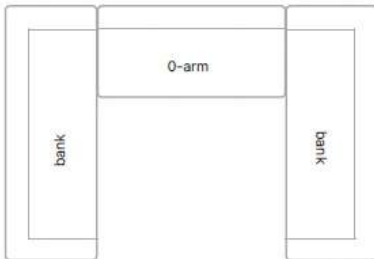

Stofsoorten	Rugkussen met rol 63	Rugkussen met rol 73	Rugkussen met rol 83	Rugkussen met rol 93	Rugkussen met rol 103	Rugkussen met rol 113	Rugkussen zonder rol 93	Sierkussen 60	Sierkussen 50	Sierkussen 65
Afmeting	63x17x45	73x17x45	83x17x45	93x17x45	103x17x45	113x17x45	93x17x45	60x30	50x50	65x40
Atlas / Alto	565	589	625	655	709	759	655	229	249	255
Taro / Meru	595	625	659	695	749	805	695	245	265	275
Ploegwool	619	655	685	725	779	839	725	255	275	289
Leersoorten										
Boca	659	695	745	775	835	865	775	299	319	335
Alamo	669	715	755	805	845	875	805	325	345	365
Cera	725	749	789	835	869	925	835	395	415	435
Cabo	735	759	805	845	879	935	845	419	439	455
Basque	759	789	835	869	925	955	869	449	469	495
Bayu	845	865	899	945	989	1025	945	539	559	579

Samenstelling binnenkussens latex sticks en comforel.

Consumentenadviesprijzen in euro's inclusief BTW. Maten in centimeters: breedte x diepte x hoogte. Vermelde maten zijn indicatief en kunnen door de stofferingskeuze enigszins afwijken.

Niet elke leersoort is geschikt voor elk model. Dit heeft te maken met de soepelheid en de dikte van het leer. Plooivorming en/of het vormen van een zitspiegel na verloop van tijd is onvermijdelijk, maar bij de wat minder dikke, soepele leersoorten gecombineerd met strak gestoffeerde modellen is de kans hierop groter.

Voorbeeldopstellingen