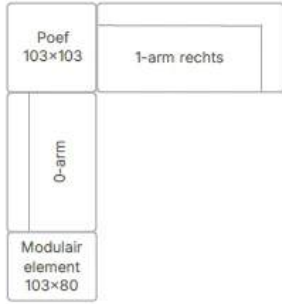

Stofsoorten	Lounge 24 rugkussen met rol 70	Lounge 24 rugkussen met rol 80	Lounge 24 rugkussen met rol 90	Lounge 24 rugkussen met rol 100	Lounge 24 rugkussen met rol 115	Lounge 24 rugkussen zonder rol 80	Lounge 24 kussen 60x30	Lounge 24 kussen 50x50	Lounge 24 kussen 65x40	Lounge 24 armsteun
Afmeting	70x21x47	80x21x47	90x21x47	100x21x47	115x21x47	80x21x47	60x30	50x50	65x40	63x22x18
Atlas / Alto	585	609	625	655	739	609	229	249	255	565
Taro / Meru	619	645	659	695	779	645	245	265	275	595
Ploegwool	645	675	685	725	815	675	255	275	289	619
Leersoorten										
Boca	679	715	745	775	845	715	299	319	335	659
Alamo	695	735	755	805	855	735	325	345	365	675
Cera	745	769	789	835	895	769	395	415	435	725
Cabo	759	779	805	845	915	779	419	439	455	735
Basque	779	815	835	869	935	815	449	469	495	769
Bayu	865	885	899	945	999	885	539	559	579	835

Samenstelling binnenkussens latex sticks en comforel.

- Consumentenadviesprijzen in euro's inclusief BTW. Maten in centimeters: breedte x diepte x hoogte. Vermelde maten zijn indicatief en kunnen door de stofferingskeuze enigszins afwijken.

- Niet elke leersoort is geschikt voor elk model. Dit heeft te maken met de soepelheid en de dikte van het leer. Ploovorming en/of het vormen van een zitspiegel na verloop van tijd is onvermijdelijk, maar bij de wat minder dikke, soepele leersoorten gecombineerd met strak gestoffeerde modellen is de kans hierop groter.

Voorbeeldopstellingen