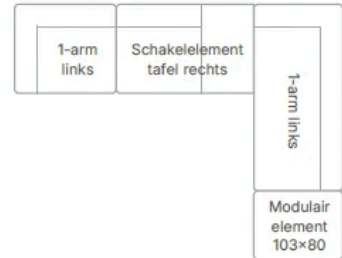

Stofsoorten	Lounge 24 rugkussen met rol 70	Lounge 24 rugkussen met rol 80	Lounge 24 rugkussen met rol 90	Lounge 24 rugkussen met rol 100	Lounge 24 rugkussen met rol 115	Lounge 24 rugkussen zonder rol 80	Lounge 24 kussen 60x30	Lounge 24 kussen 50x50	Lounge 24 kussen 65x40	Lounge 24 armsteun
Afmeting	70x21x47	80x21x47	90x21x47	100x21x47	115x21x47	80x21x47	60x30	50x50	65x40	63x22x18
Boca	679	715	745	775	845	715	299	319	335	659
Alamo	695	735	755	805	855	735	325	345	365	675
Cera	745	769	789	835	895	769	395	415	435	725
Cabo	759	779	805	845	915	779	419	439	455	735
Basque	779	815	835	869	935	815	449	469	495	769
Bayu	865	885	899	945	999	885	539	559	579	835

Samenstelling binnenkussens latex sticks en comforel.

- Consumentenadviesprijzen in euro's inclusief BTW. Maten in centimeters: breedte x diepte x hoogte. Vermelde maten zijn indicatief en kunnen door de stofferingskeuze enigszins afwijken.

- Niet elke leersoort is geschikt voor elk model. Dit heeft te maken met de soepelheid en de dikte van het leer. Plooivorming en/of het vormen van een zitspiegel na verloop van tijd is onvermijdelijk, maar bij de wat minder dikke, soepele leersoorten gecombineerd met strak gestoffeerde modellen is de kans hierop groter.

Voorbeeldopstellingen