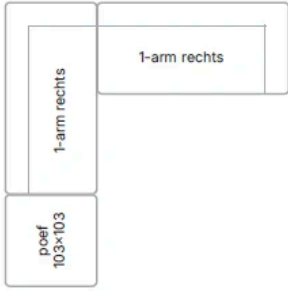

Stofsoorten	Rugkussen met rol 63	Rugkussen met rol 73	Rugkussen met rol 83	Rugkussen met rol 93	Rugkussen met rol 103	Rugkussen met rol 113	Rugkussen zonder rol 93	Sierkussen 60	Sierkussen 50	Sierkussen 65
Afmeting	63x17x45	73x17x45	83x17x45	93x17x45	103x17x45	113x17x45	93x17x45	60x30	50x50	65x40
Alamo	669	715	755	805	845	875	805	325	345	365
Cera	725	749	789	835	869	925	835	395	415	435
Cabo	735	759	805	845	879	935	845	419	439	455
Basque	759	789	835	869	925	955	869	449	469	495
Bayu	845	865	899	945	989	1025	945	539	559	579

Samenstelling binnenkussens latex sticks en comforel.

Consumentenadviesprijzen in euro's inclusief BTW. Maten in centimeters: breedte x diepte x hoogte. Vermelde maten zijn indicatief en kunnen door de stofferingskeuze enigszins afwijken.

Niet elke leersoort is geschikt voor elk model. Dit heeft te maken met de soepelheid en de dikte van het leer. Ploovorming en/of het vormen van een zitspiegel na verloop van tijd is onvermijdelijk, maar bij de wat minder dikke, soepele leersoorten gecombineerd met strak gestoffeerde modellen is de kans hierop groter.

Voorbeeldopstellingen