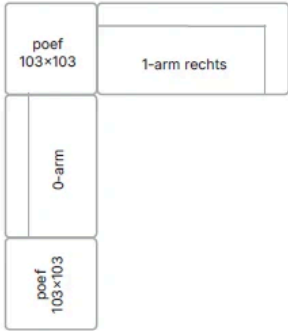

Stofsoorten	Rugkussen met rol 63	Rugkussen met rol 73	Rugkussen met rol 83	Rugkussen met rol 93	Rugkussen met rol 103	Rugkussen met rol 113	Rugkussen zonder rol 93	Sierkussen 60	Sierkussen 50	Sierkussen 65
Afmeting	63x17x45	73x17x45	83x17x45	93x17x45	103x17x45	113x17x45	93x17x45	60x30	50x50	65x40
Alamo	669	715	755	805	845	875	805	325	345	365
Cera	725	749	789	835	869	925	835	395	415	435
Cabo	735	759	805	845	879	935	845	419	439	455
Basque	759	789	835	869	925	955	869	449	469	495
Bayu	845	865	899	945	989	1025	945	539	559	579

Samenstelling binnenkussens latex sticks en comforel.

Consumentenadviesprijzen in euro's inclusief BTW. Maten in centimeters: breedte x diepte x hoogte. Vermelde maten zijn indicatief en kunnen door de stofferingskeuze enigszins afwijken.

Niet elke leersoort is geschikt voor elk model. Dit heeft te maken met de soepelheid en de dikte van het leer. Ploovorming en/of het vormen van een zitspiegel na verloop van tijd is onvermijdelijk, maar bij de wat minder dikke, soepele leersoorten gecombineerd met strak gestoffeerde modellen is de kans hierop groter.

Voorbeeldopstellingen