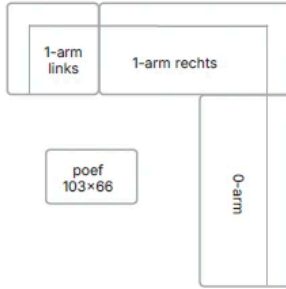

Stofsoorten	Rugkussen met rol 63	Rugkussen met rol 73	Rugkussen met rol 83	Rugkussen met rol 93	Rugkussen met rol 103	Rugkussen met rol 113	Rugkussen zonder rol 93	Sierkussen 60	Sierkussen 50	Sierkussen 65
Afmeting	63x17x45	73x17x45	83x17x45	93x17x45	103x17x45	113x17x45	93x17x45	60x30	50x50	65x40
Alamo	669	715	755	805	845	875	805	325	345	365
Cera	725	749	789	835	869	925	835	395	415	435
Cabo	735	759	805	845	879	935	845	419	439	455
Basque	759	789	835	869	925	955	869	449	469	495
Bayu	845	865	899	945	989	1025	945	539	559	579

Samenstelling binnenkussens latex sticks en comforel.

Consumentenadviesprijzen in euro's inclusief BTW. Maten in centimeters: breedte x diepte x hoogte. Vermelde maten zijn indicatief en kunnen door de stofferingskeuze enigszins afwijken.

Niet elke leersoort is geschikt voor elk model. Dit heeft te maken met de soepelheid en de dikte van het leer. Ploovorming en/of het vormen van een zitspiegel na verloop van tijd is onvermijdelijk, maar bij de wat minder dikke, soepele leersoorten gecombineerd met strak gestoffeerde modellen is de kans hierop groter.

Voorbeeldopstellingen