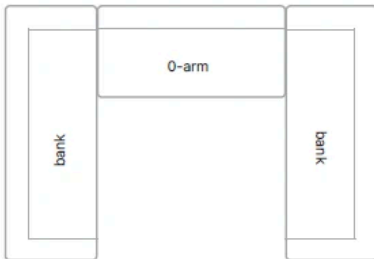

Stofsoorten	Rugkussen met rol 63	Rugkussen met rol 73	Rugkussen met rol 83	Rugkussen met rol 93	Rugkussen met rol 103	Rugkussen met rol 113	Rugkussen zonder rol 93	Sierkussen 60	Sierkussen 50	Sierkussen 65
Afmeting	63x17x45	73x17x45	83x17x45	93x17x45	103x17x45	113x17x45	93x17x45	60x30	50x50	65x40
Alamo	669	715	755	805	845	875	805	325	345	365
Cera	725	749	789	835	869	925	835	395	415	435
Cabo	735	759	805	845	879	935	845	419	439	455
Basque	759	789	835	869	925	955	869	449	469	495
Bayu	845	865	899	945	989	1025	945	539	559	579

Samenstelling binnenkussens latex sticks en comforel.

Consumentenadviesprijzen in euro's inclusief BTW. Maten in centimeters: breedte x diepte x hoogte. Vermelde maten zijn indicatief en kunnen door de stofferingskeuze enigszins afwijken.

Niet elke leersoort is geschikt voor elk model. Dit heeft te maken met de soepelheid en de dikte van het leer. Ploovorming en/of het vormen van een zitspiegel na verloop van tijd is onvermijdelijk, maar bij de wat minder dikke, soepele leersoorten gecombineerd met strak gestoffeerde modellen is de kans hierop groter.

Voorbeeldopstellingen