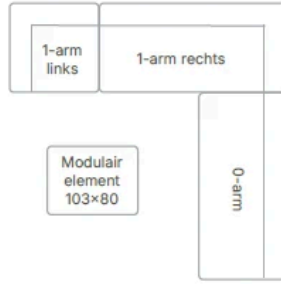

Stofsoorten	Lounge 24 rugkussen met rol 70	Lounge 24 rugkussen met rol 80	Lounge 24 rugkussen met rol 90	Lounge 24 rugkussen met rol 100	Lounge 24 rugkussen met rol 115	Lounge 24 rugkussen zonder rol 80	Lounge 24 kussen 60x30	Lounge 24 kussen 50x50	Lounge 24 kussen 65x40	Lounge 24 armsteun
Afmeting	70x21x47	80x21x47	90x21x47	100x21x47	115x21x47	80x21x47	60x30	50x50	65x40	63x22x18
Boca	679	715	745	775	845	715	299	319	335	659
Alamo	695	735	755	805	855	735	325	345	365	675
Cera	745	769	789	835	895	769	395	415	435	725
Cabo	759	779	805	845	915	779	419	439	455	735
Basque	779	815	835	869	935	815	449	469	495	769
Bayu	865	885	899	945	999	885	539	559	579	835

Samenstelling binnenkussens latex sticks en comforel.

- Consumentenadviesprijzen in euro's inclusief BTW. Maten in centimeters: breedte x diepte x hoogte. Vermelde maten zijn indicatief en kunnen door de stofferingskeuze enigszins afwijken.

- Niet elke leersoort is geschikt voor elk model. Dit heeft te maken met de soepelheid en de dikte van het leer. Plooivorming en/of het vormen van een zitspiegel na verloop van tijd is onvermijdelijk, maar bij de wat minder dikke, soepele leersoorten gecombineerd met strak gestoffeerde modellen is de kans hierop groter.

Voorbeeldopstellingen