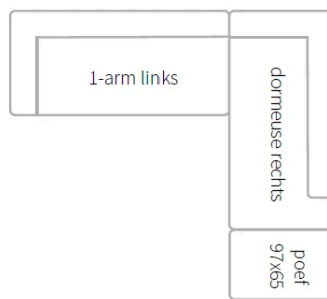

Stofsoorten	2,5-zits 1-arm	3-zits 1-arm	4-zits 1-arm	Dormeuse	Schakelbank	Chaise longue	Rugkussen met rol*
Afmetingen	184x97x82	209x97x82	234x97x82	97x242x82	97x246x82	91x178x82	70x45
Multi							
Atlas / Alto	3355	3429	3605	3625	3745	3155	475
Taro / Meru	3545	3625	3809	3835	3965	3339	505
Ploegwool	3685	3769	3965	3989	4125	3475	525

Alle elementen kunnen in spiegelbeeld besteld worden.

1-arm, Dormeuse, Schakelbank & Chaise longue zithoogte 45cm.

1-arm, Dormeuse & Schakelbank zitdiepte 58cm.

Chaise longue zitdiepte 63cm // * Alleen geschikt voor Chaise longue.

Bloq wordt zonder meerprijs geleverd met poten Aluminium. Meerprijs voor poten in Onyx, Mink, Coal of Ivy (per 4 stuks) €50.

Consumentenadviesprijzen in euro's inclusief BTW. Maten in centimeters: breedte x diepte x hoogte. Vermelde maten zijn indicatief en kunnen door de stofferingskeuze enigszins afwijken.

Voorbeeldopstellingen