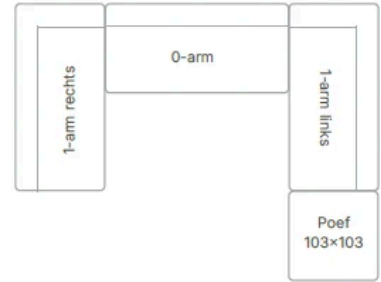

Stofsoorten	Lounge 24 rugkussen met rol 70	Lounge 24 rugkussen met rol 80	Lounge 24 rugkussen met rol 90	Lounge 24 rugkussen met rol 100	Lounge 24 rugkussen met rol 115	Lounge 24 rugkussen zonder rol 80	Lounge 24 kussen 60x30	Lounge 24 kussen 50x50	Lounge 24 kussen 65x40	Lounge 24 armsteun
Afmeting	70x21x47	80x21x47	90x21x47	100x21x47	115x21x47	80x21x47	60x30	50x50	65x40	63x22x18
Boca	679	715	745	775	845	715	299	319	335	659
Alamo	695	735	755	805	855	735	325	345	365	675
Cera	745	769	789	835	895	769	395	415	435	725
Cabo	759	779	805	845	915	779	419	439	455	735
Basque	779	815	835	869	935	815	449	469	495	769
Bayu	865	885	899	945	999	885	539	559	579	835

Samenstelling binnenkussens latex sticks en comforel.

- Consumentenadviesprijzen in euro's inclusief BTW. Maten in centimeters: breedte x diepte x hoogte. Vermelde maten zijn indicatief en kunnen door de stofferingskeuze enigszins afwijken.

- Niet elke leersoort is geschikt voor elk model. Dit heeft te maken met de soepelheid en de dikte van het leer. Plooivorming en/of het vormen van een zitspiegel na verloop van tijd is onvermijdelijk, maar bij de wat minder dikke, soepele leersoorten gecombineerd met strak gestoffeerde modellen is de kans hierop groter.

Voorbeeldopstellingen