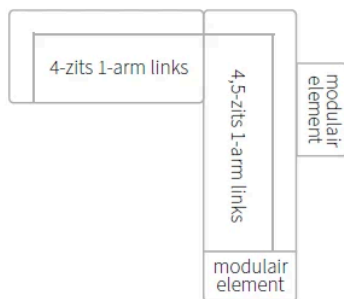

Stofsoorten	0-arm 90	0-arm 100	0-arm 110	0-arm 120	Element poef 204	Modulair element 114x80	Poef 114x90
Afmeting	90x114x65	100x114x65	110x114x65	120x114x65	204x114x65	114x80x45	114x90x45
Multi							
Atlas / Alto	2349	2405	2455	2525	3799	1825	1955
Taro / Meru	2485	2539	2599	2669	4019	1929	2065
Ploegwool	2589	2645	2705	2779	4179	2005	2155

Zithoogte +2cm: €40 (per element).

Element poef kan in spiegelbeeld besteld worden, zithoogte 45cm, zitdiepte 90cm.

Harris Rugkussen

Harris Voorzetkussen laag

Harris Voorzetkussen hoog

Harris Armsteun

Stofsoorten	Rugkussen 80	Rugkussen 90	Rugkussen 100	Rugkussen 110	Voorzetkussen laag 65	Voorzetkussen laag 75	Voorzetkussen laag 85	Voorzetkussen laag 95	Voorzetk hoog
Afmeting	80x22x50	90x22x50	100x22x50	110x22x50	65x5x33	75x5x33	85x5x33	95x5x33	65x5x
Soho	405	435	485	519	215	235	255	285	269
Vesper / Amaro	419	469	499	535	225	259	269	295	285
Milton / Vita	479	509	545	575	259	275	295	315	325
Alma / Brera	485	515	555	585	265	279	299	319	335
Kaya / Manhattan	489	519	565	595	269	285	305	325	345
Balmora	529	559	599	635	289	299	319	345	355
Lana	569	599	649	695	309	319	355	385	385
Monza / Monza Melange / Monza Multi	599	629	685	729	325	335	375	405	405
Atlas / Alto	625	655	709	759	339	349	389	425	425
Taro / Meru	659	695	749	805	359	369	409	445	445
Ploegwool	685	725	779	839	375	385	425	465	465

Leersoorten					
Boca				385	405
Alamo				395	415
Cera				415	429
Cabo				429	439
Basque				439	449
Bayu				469	479

Samenstelling binnenkussens latex sticks en comforel.

Consumentenadviesprijzen in euro's inclusief BTW. Maten in centimeters: breedte x diepte x hoogte. Vermelde maten zijn indicatief en kunnen door de stofferingskeuze enigszins afwijken.

Voorbeeldopstellingen