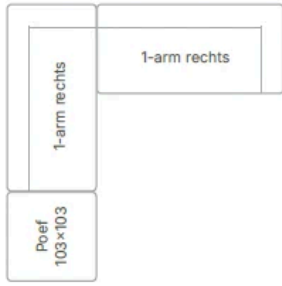

Stofsoorten	Lounge 24 rugkussen met rol 70	Lounge 24 rugkussen met rol 80	Lounge 24 rugkussen met rol 90	Lounge 24 rugkussen met rol 100	Lounge 24 rugkussen met rol 115	Lounge 24 rugkussen zonder rol 80	Lounge 24 kussen 60x30	Lounge 24 kussen 50x50	Lounge 24 kussen 65x40	Lounge 24 armsteun
Afmeting	70x21x47	80x21x47	90x21x47	100x21x47	115x21x47	80x21x47	60x30	50x50	65x40	63x22x18
Boca	679	715	745	775	845	715	299	319	335	659
Alamo	695	735	755	805	855	735	325	345	365	675
Cera	745	769	789	835	895	769	395	415	435	725
Cabo	759	779	805	845	915	779	419	439	455	735
Basque	779	815	835	869	935	815	449	469	495	769
Bayu	865	885	899	945	999	885	539	559	579	835

Samenstelling binnenkussens latex sticks en comforel.

- Consumentenadviesprijzen in euro's inclusief BTW. Maten in centimeters: breedte x diepte x hoogte. Vermelde maten zijn indicatief en kunnen door de stofferingskeuze enigszins afwijken.

- Niet elke leersoort is geschikt voor elk model. Dit heeft te maken met de soepelheid en de dikte van het leer. Plooivorming en/of het vormen van een zitspiegel na verloop van tijd is onvermijdelijk, maar bij de wat minder dikke, soepele leersoorten gecombineerd met strak gestoffeerde modellen is de kans hierop groter.

Voorbeeldopstellingen