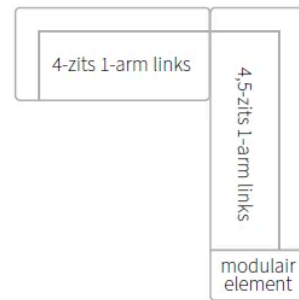

Stofsoorten	0-arm 90	0-arm 100	0-arm 110	0-arm 120	Element poef 204	Modulair element 114x80	Poef 114x90
Afmeting	90x114x65	100x114x65	110x114x65	120x114x65	204x114x65	114x80x45	114x90x45
Multi							
Atlas / Alto	2349	2405	2455	2525	3799	1825	1955
Taro / Meru	2485	2539	2599	2669	4019	1929	2065
Ploegwool	2589	2645	2705	2779	4179	2005	2155

Zithoogte +2cm: €40 (per element).

Element poef kan in spiegelbeeld besteld worden, zithoogte 45cm, zitdiepte 90cm.

Harris Rugkussen

Harris Voorzetkussen laag

Harris Voorzetkussen hoog

Harris Armsteun

Stofsoorten	Rugkussen 80	Rugkussen 90	Rugkussen 100	Rugkussen 110	Voorzetkussen laag 65	Voorzetkussen laag 75	Voorzetkussen laag 85	Voorzetkussen laag 95	Voorzetk hoog
Afmeting	80x22x50	90x22x50	100x22x50	110x22x50	65x5x33	75x5x33	85x5x33	95x5x33	65x5x
Soho	405	435	485	519	215	235	255	285	269
Vesper / Amaro	419	469	499	535	225	259	269	295	285
Milton / Vita	479	509	545	575	259	275	295	315	325
Alma / Brera	485	515	555	585	265	279	299	319	335
Kaya / Manhattan	489	519	565	595	269	285	305	325	345
Balmora	529	559	599	635	289	299	319	345	355
Lana	569	599	649	695	309	319	355	385	385
Monza / Monza Melange / Monza Multi	599	629	685	729	325	335	375	405	405
Atlas / Alto	625	655	709	759	339	349	389	425	425
Taro / Meru	659	695	749	805	359	369	409	445	445
Ploegwool	685	725	779	839	375	385	425	465	465

Leersoorten					
Boca				385	405
Alamo				395	415
Cera				415	429
Cabo				429	439
Basque				439	449
Bayu				469	479

Samenstelling binnenkussens latex sticks en comforel.

Consumentenadviesprijzen in euro's inclusief BTW. Maten in centimeters: breedte x diepte x hoogte. Vermelde maten zijn indicatief en kunnen door de stofferingskeuze enigszins afwijken.

Voorbeeldopstellingen