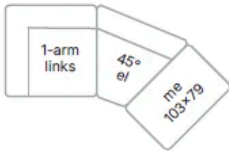

Stofsoorten	Rugkussen met rol 63	Rugkussen met rol 73	Rugkussen met rol 83	Rugkussen met rol 93	Rugkussen met rol 103	Rugkussen met rol 113	Rugkussen zonder rol 93	Sierkussen 60	Sierkussen 50	Sierkussen 65
Afmeting	63x17x45	73x17x45	83x17x45	93x17x45	103x17x45	113x17x45	93x17x45	60x30	50x50	65x40
Alamo	669	715	755	805	845	875	805	325	345	365
Cera	725	749	789	835	869	925	835	395	415	435
Cabo	735	759	805	845	879	935	845	419	439	455
Basque	759	789	835	869	925	955	869	449	469	495
Bayu	845	865	899	945	989	1025	945	539	559	579

Samenstelling binnenkussens latex sticks en comforel.

Consumentenadviesprijzen in euro's inclusief BTW. Maten in centimeters: breedte x diepte x hoogte. Vermelde maten zijn indicatief en kunnen door de stofferingskeuze enigszins afwijken.

Niet elke leersoort is geschikt voor elk model. Dit heeft te maken met de soepelheid en de dikte van het leer. Ploovorming en/of het vormen van een zitspiegel na verloop van tijd is onvermijdelijk, maar bij de wat minder dikke, soepele leersoorten gecombineerd met strak gestoffeerde modellen is de kans hierop groter.

Voorbeeldopstellingen