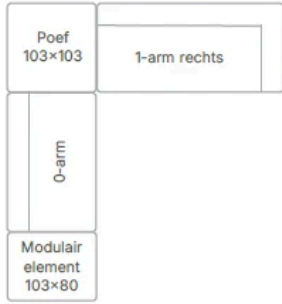

Stofsoorten	Lounge 24 rugkussen met rol 70	Lounge 24 rugkussen met rol 80	Lounge 24 rugkussen met rol 90	Lounge 24 rugkussen met rol 100	Lounge 24 rugkussen met rol 115	Lounge 24 rugkussen zonder rol 80	Lounge 24 kussen 60x30	Lounge 24 kussen 50x50	Lounge 24 kussen 65x40	Lounge 24 armsteun
Afmeting	70x21x47	80x21x47	90x21x47	100x21x47	115x21x47	80x21x47	60x30	50x50	65x40	63x22x18
Boca	679	715	745	775	845	715	299	319	335	659
Alamo	695	735	755	805	855	735	325	345	365	675
Cera	745	769	789	835	895	769	395	415	435	725
Cabo	759	779	805	845	915	779	419	439	455	735
Basque	779	815	835	869	935	815	449	469	495	769
Bayu	865	885	899	945	999	885	539	559	579	835

Samenstelling binnenkussens latex sticks en comforel.

- Consumentenadviesprijzen in euro's inclusief BTW. Maten in centimeters: breedte x diepte x hoogte. Vermelde maten zijn indicatief en kunnen door de stofferingskeuze enigszins afwijken.

- Niet elke leersoort is geschikt voor elk model. Dit heeft te maken met de soepelheid en de dikte van het leer. Plooivorming en/of het vormen van een zitspiegel na verloop van tijd is onvermijdelijk, maar bij de wat minder dikke, soepele leersoorten gecombineerd met strak gestoffeerde modellen is de kans hierop groter.

Voorbeeldopstellingen