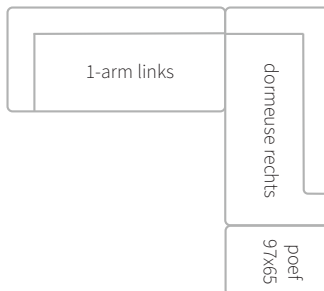

Bovenstaande prijzen gelden voor meubels met poten in gepolijst Aluminium.

Meerprijs voor poten in andere uitvoeringen (per 4 stuks): Onyx € 30 // Dark € 40 // Coal € 50 // Ivy € 60

Alle elementen kunnen in spiegelbeeld besteld worden

1-arm, dormeuse, schakelbank & chaise longue zithoogte 45cm

1-arm, dormeuse & schakelbank zitdiepte 58cm

Chaise longue zitdiepte 63cm // * Alleen geschikt voor chaise longue

BLOQ VOORBEELDOPSTELLINGEN

Consumentenadviesprijzen in euro's inclusief BTW. Maten in centimeters: breedte x diepte x hoogte. Vermelde maten zijn indicatief en kunnen door de stofferingskeuze enigszins afwijken.