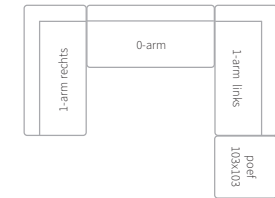

LOUNGE '24
KUSSEN 50X50
50x50

LOUNGE '24
KUSSEN 65X40
65x40

Stofsoorten ▼	LOUNGE '24 RUGKUSSEN ZONDER ROL 80 80x21x47	LOUNGE '24 KUSSEN 50X50 50x50	LOUNGE '24 KUSSEN 60X30 60x30	LOUNGE '24 KUSSEN 65X40 65x40	LOUNGE '24 ARMSTEUN 63x22x18
Soho	329	129	129	149	305
Vesper	379	149	149	169	339
Amaro	409	155	155	175	359
Milton	439	169	169	195	409
Capri	459	175	175	199	415
Alma	465	179	179	205	419
Kaya	469	185	185	209	429
Manhattan	509	189	189	215	465
Balmora	559	205	205	225	515
Ploegwool	615	239	239	259	575
Leersoorten ▼					
Boca	649	269	269	299	599
Alamo	669	289	289	335	615
Cera	699	355	355	389	655
Cabo	709	375	375	399	669
Basque	739	405	405	435	699
Bayu	805	485	485	509	755

AIKON LOUNGE '24 VOORBEELDOPSTELLINGEN

Scan voor de actuele prijslijst van de **Aikon Lounge '24**