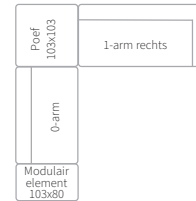

LOUNGE '24
KUSSEN 50X50
50x50

LOUNGE '24
KUSSEN 65X40
65x40

Stofsoorten ▼	LOUNGE '24 RUGKUSSEN ZONDER ROL 80 80x21x47	LOUNGE '24 KUSSEN 50X50 50x50	LOUNGE '24 KUSSEN 60X30 60x30	LOUNGE '24 KUSSEN 65X40 65x40	LOUNGE '24 ARMSTEUN 63x22x18
Soho	329	129	129	149	305
Vesper	379	149	149	169	339
Amaro	409	155	155	175	359
Milton	439	169	169	195	409
Capri	459	175	175	199	415
Alma	465	179	179	205	419
Kaya	469	185	185	209	429
Manhattan	509	189	189	215	465
Balmora	559	205	205	225	515
Ploegwool	615	239	239	259	575
Leersoorten ▼					
Boca	649	269	269	299	599
Alamo	669	289	289	335	615
Cera	699	355	355	389	655
Cabo	709	375	375	399	669
Basque	739	405	405	435	699
Bayu	805	485	485	509	755

AIKON LOUNGE '24 VOORBEELDOPSTELLINGEN

Scan voor de actuele prijslijst van de **Aikon Lounge '24**