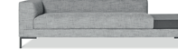

MODULAIR ELEMENT 103x80x45	LOUNGE POEF 103x103x45	ELEMENT TAFEL 253* 253x103x63	SCHAKELEMENT TAFEL 133* 133x103x63	SCHAKELEMENT TAFEL 153* 153x103x63
Stofsoorten ▼					
Soho	1035	1089	2879	2069	2199
Vesper	1095	1149	2899	2139	2259
Amaro	1109	1169	3029	2249	2389
Milton	1159	1219	3139	2379	2509
Capri	1169	1229	3189	2419	2549
Alma	1189	1249	3229	2449	2579
Kaya	1195	1259	3269	2479	2609
Manhattan					
Balmora	1205	1269	3329	2549	2679
Lana	1235	1299	3459	2669	2799
Ploegwool	1379	1449	3699	2889	3019
Stofsoorten ▼					
Boca	1445	1519	-	-	-
Alamo	1499	1579	-	-	-
Cera	1665	1749	-	-	-
Basque	1709	1799	-	-	-
Bayu	1775	1869	-	-	-