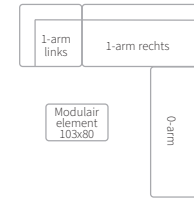

LOUNGE '24
KUSSEN 50X50
50x50

LOUNGE '24
KUSSEN 65X40
65x40

Stofsoorten ▼	LOUNGE '24 RUGKUSSEN ZONDER ROL 80 80x21x47	LOUNGE '24 KUSSEN 50X50 50x50	LOUNGE '24 KUSSEN 60X30 60x30	LOUNGE '24 KUSSEN 65X40 65x40	LOUNGE '24 ARMSTEUN 63x22x18
Soho	329	129	129	149	305
Vesper	379	149	149	169	339
Amaro	409	155	155	175	359
Milton	439	169	169	195	409
Capri	459	175	175	199	415
Alma	465	179	179	205	419
Kaya	469	185	185	209	429
Manhattan	509	189	189	215	465
Balmora	559	205	205	225	515
Ploegwool	615	239	239	259	575
Leersoorten ▼					
Boca	649	269	269	299	599
Alamo	669	289	289	335	615
Cera	699	355	355	389	655
Cabo	709	375	375	399	669
Basque	739	405	405	435	699
Bayu	805	485	485	509	755

AIKON LOUNGE '24 VOORBEELDOPSTELLINGEN

Scan voor de actuele prijslijst van de **Aikon Lounge '24**