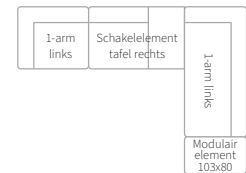

LOUNGE '24
KUSSEN 50X50
50x50

LOUNGE '24
KUSSEN 65X40
65x40

Stofsoorten ▼	LOUNGE '24 RUGKUSSEN ZONDER ROL 80 80x21x47	LOUNGE '24 KUSSEN 50X50 50x50	LOUNGE '24 KUSSEN 60X30 60x30	LOUNGE '24 KUSSEN 65X40 65x40	LOUNGE '24 ARMSTEUN 63x22x18
Soho	329	129	129	149	305
Vesper	379	149	149	169	339
Amaro	409	155	155	175	359
Milton	439	169	169	195	409
Capri	459	175	175	199	415
Alma	465	179	179	205	419
Kaya	469	185	185	209	429
Manhattan	509	189	189	215	465
Balmora	559	205	205	225	515
Ploegwool	615	239	239	259	575
Leersoorten ▼					
Boca	649	269	269	299	599
Alamo	669	289	289	335	615
Cera	699	355	355	389	655
Cabo	709	375	375	399	669
Basque	739	405	405	435	699
Bayu	805	485	485	509	755

AIKON LOUNGE '24 VOORBEELDOPSTELLINGEN

Scan voor de actuele prijslijst van de **Aikon Lounge '24**