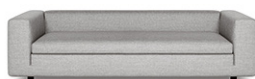

Vilaz

'Vilaz is een modulaire bank met subtiele rondingen en veel mogelijkheden. Zo is de poef op verschillende plaatsen op te nemen in het ontwerp. Dankzij de volumineuze uitstraling en de elegante afwerkingsdetails is Vilaz een rijke toevoeging aan ieder interieur. De zitting heeft bijvoorbeeld een border met verfijnde stiknaden, waardoor het zitkussen optisch loskomt. De zachte zit in combinatie met de strakke stoffering maakt de bank comfortabel voor alle generaties. Ook de sleuf in de armleuning, afgewerkt met al even fraai stiksel, geeft aan dat over Vilaz tot in detail is nagedacht. En de bank kan gerust vrijstaand worden geplaatst, aangezien de armleuning naadloos overloopt in de rug: Vilaz dus is rondom overal even mooi. Doordat de poten niet meteen zichtbaar zijn, lijkt de bank te zweven. Wát een aanwinst: een royale, modulaire bank die voor luchtigheid zorgt.'

► DesignLab21

Voor alle elementen van Vilaz geldt:

Zithoogte 45cm, zitdiepte 79cm, zitdiepte inclusief rugkussens 56cm.

Alle elementen zijn ook in spiegelbeeld verkrijgbaar.

2,5-ZITS BANK

188×103×63

Zitbreedte 140

3-ZITS BANK

208×103×63

Zitbreedte 160

3,5-ZITS BANK

228×103×63

Zitbreedte 180

4-ZITS BANK

253×103×63